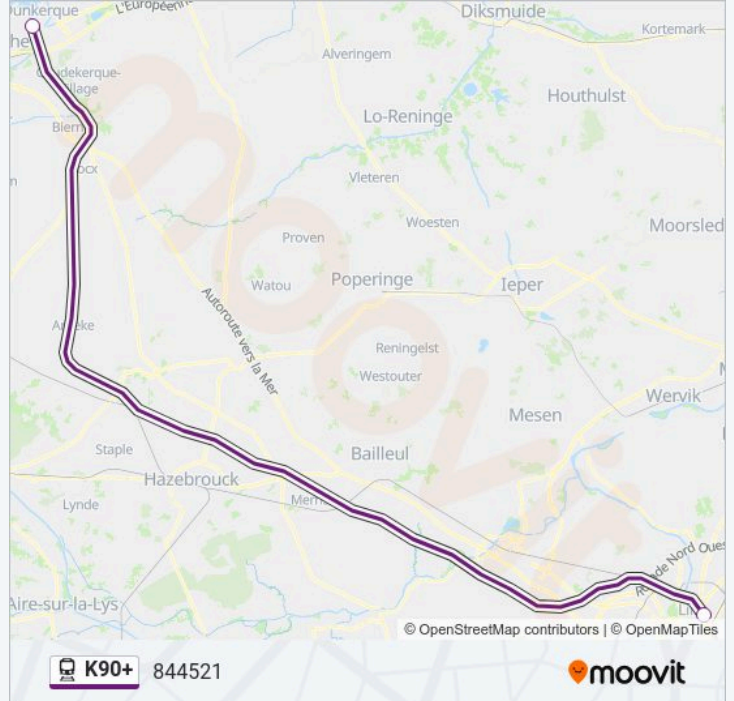

Informations de la ligne K90+ de train

Direction: 844505

Arrêts: 2

Durée du Trajet: 31 min

Récapitulatif de la ligne:

Direction: 844521

2 arrêts

[VOIR LES HORAIRES DE LA LIGNE](#)

Gare De Lille Europe

Dunkerque

Horaires de la ligne K90+ de train

Horaires de l'itinéraire 844521:

lundi	Pas Opérationnel
mardi	Pas Opérationnel
mercredi	Pas Opérationnel
jeudi	Pas Opérationnel
vendredi	Pas Opérationnel
samedi	12:20
dimanche	Pas Opérationnel

Informations de la ligne K90+ de train

Direction: 844521

Arrêts: 2

Durée du Trajet: 31 min

Récapitulatif de la ligne:

Direction: 844517

2 arrêts

[VOIR LES HORAIRES DE LA LIGNE](#)