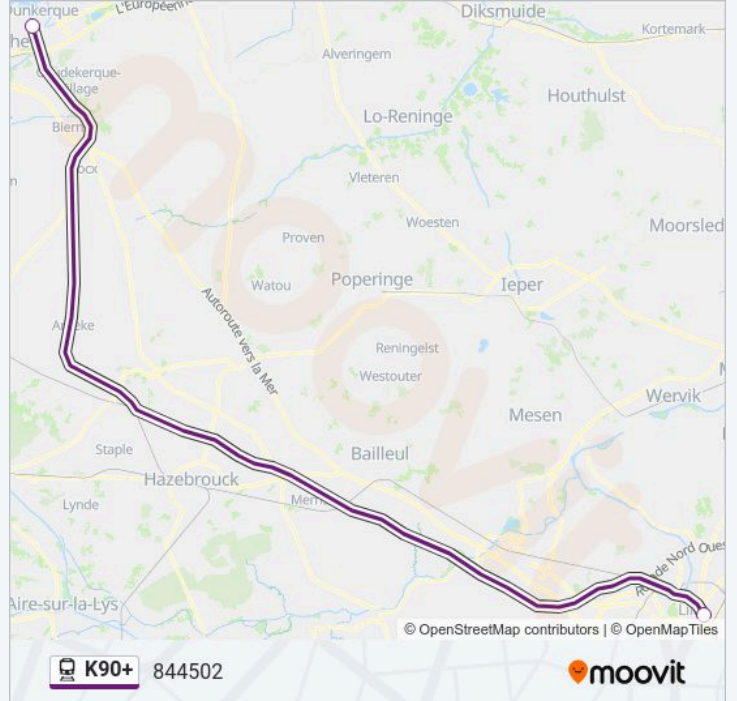

Informations de la ligne K90+ de train

Direction: 844516

Arrêts: 2

Durée du Trajet: 31 min

Récapitulatif de la ligne:

Direction: 844502

2 arrêts

[VOIR LES HORAIRES DE LA LIGNE](#)

Dunkerque

Gare De Lille Europe

Horaires de la ligne K90+ de train

Horaires de l'itinéraire 844502:

lundi	09:06
mardi	09:06
mercredi	09:06
jeudi	09:06
vendredi	09:06
samedi	Pas Opérationnel
dimanche	Pas Opérationnel

Informations de la ligne K90+ de train

Direction: 844502

Arrêts: 2

Durée du Trajet: 31 min

Récapitulatif de la ligne:

Direction: 844510

2 arrêts

[VOIR LES HORAIRES DE LA LIGNE](#)