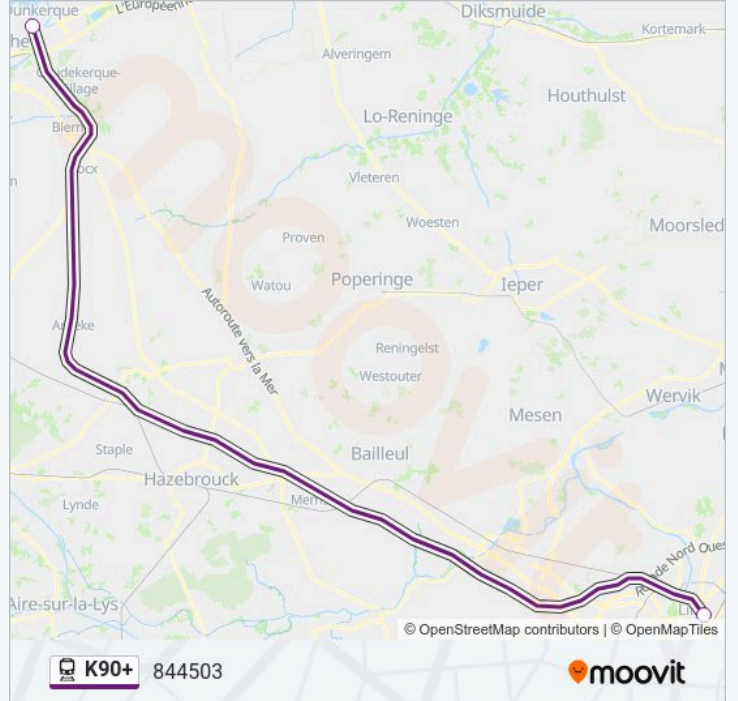

Utilisez l'application Moovit pour trouver la station de la ligne K90+ de train la plus proche et savoir quand la prochaine ligne K90+ de train arrive.

Direction: 844503

2 arrêts

[VOIR LES HORAIRES DE LA LIGNE](#)

Gare De Lille Europe

Dunkerque

Horaires de la ligne K90+ de train

Horaires de l'itinéraire 844503:

lundi	13:21
mardi	13:21
mercredi	13:21
jeudi	13:21
vendredi	13:21
samedi	Pas Opérationnel
dimanche	Pas Opérationnel

Informations de la ligne K90+ de train**Direction:** 844503**Arrêts:** 2**Durée du Trajet:** 31 min**Récapitulatif de la ligne:**

Direction: 844511

2 arrêts

[VOIR LES HORAIRES DE LA LIGNE](#)

Gare De Lille Europe