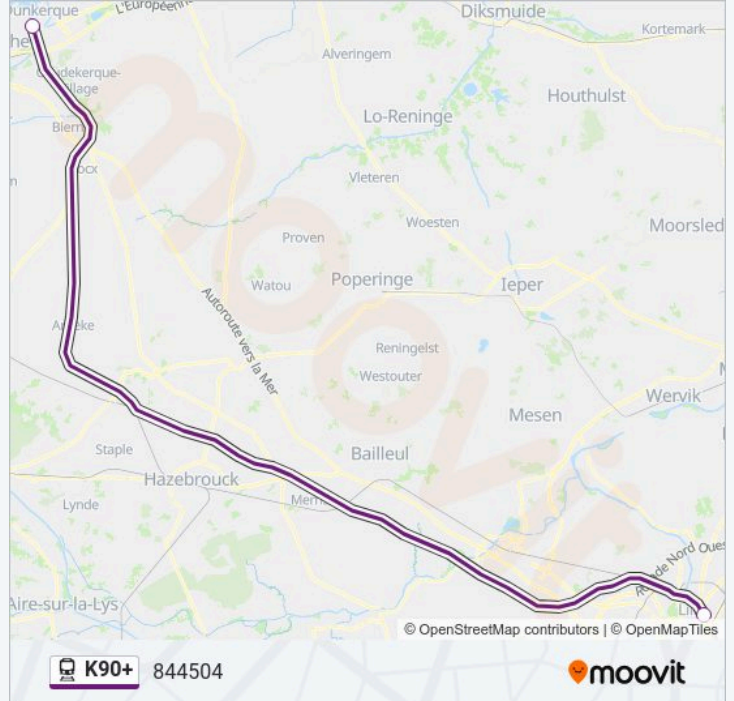

Informations de la ligne K90+ de train

Direction: 844551

Arrêts: 3

Durée du Trajet: 55 min

Récapitulatif de la ligne:

Direction: 844504

2 arrêts

[VOIR LES HORAIRES DE LA LIGNE](#)

Dunkerque

Gare De Lille Europe

Horaires de la ligne K90+ de train

Horaires de l'itinéraire 844504:

lundi	10:00
mardi	10:00
mercredi	10:00
jeudi	10:00
vendredi	10:00
samedi	Pas Opérationnel
dimanche	Pas Opérationnel

Informations de la ligne K90+ de train

Direction: 844504

Arrêts: 2

Durée du Trajet: 31 min

Récapitulatif de la ligne:

Direction: 844519

2 arrêts

[VOIR LES HORAIRES DE LA LIGNE](#)