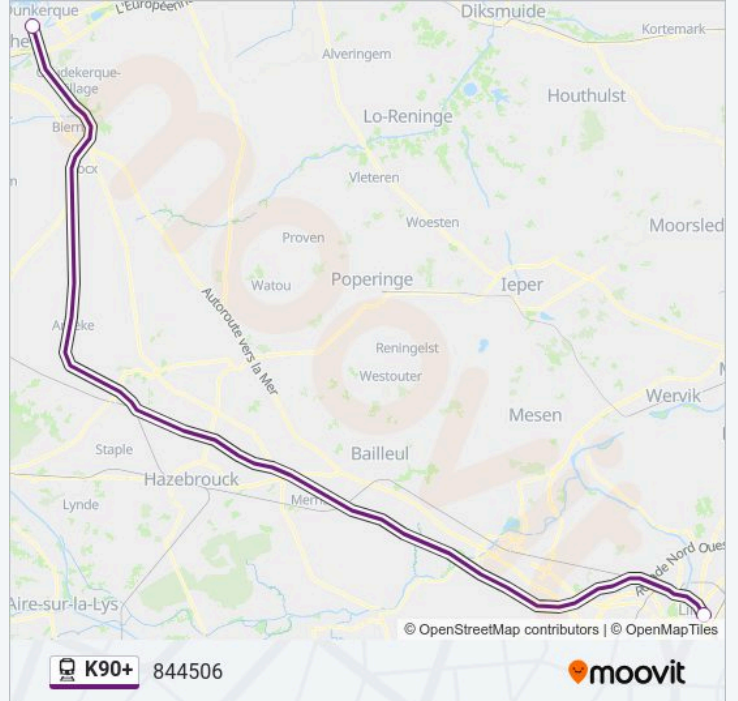

Informations de la ligne K90+ de train

Direction: 844517

Arrêts: 2

Durée du Trajet: 31 min

Récapitulatif de la ligne:

Direction: 844506

2 arrêts

[VOIR LES HORAIRES DE LA LIGNE](#)

Dunkerque

Gare De Lille Europe

Horaires de la ligne K90+ de train

Horaires de l'itinéraire 844506:

lundi	14:47
mardi	14:47
mercredi	14:47
jeudi	14:47
vendredi	14:47
samedi	Pas Opérationnel
dimanche	Pas Opérationnel

Informations de la ligne K90+ de train

Direction: 844506

Arrêts: 2

Durée du Trajet: 31 min

Récapitulatif de la ligne:

Direction: 844508

2 arrêts

[VOIR LES HORAIRES DE LA LIGNE](#)