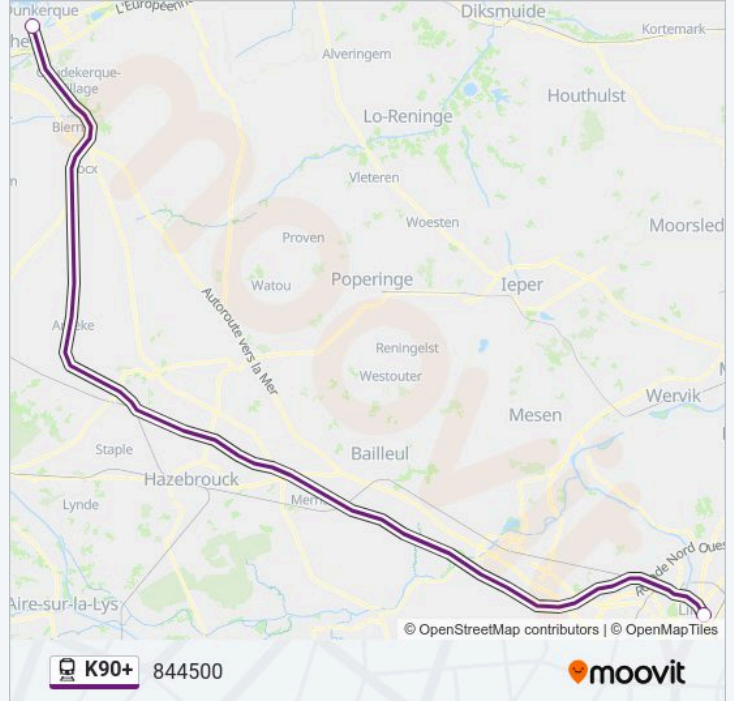

Informations de la ligne K90+ de train

Direction: 844501

Arrêts: 2

Durée du Trajet: 36 min

Récapitulatif de la ligne:

Direction: 844500

2 arrêts

[VOIR LES HORAIRES DE LA LIGNE](#)

Dunkerque

Gare De Lille Europe

Horaires de la ligne K90+ de train

Horaires de l'itinéraire 844500:

lundi	08:00
mardi	08:00
mercredi	08:00
jeudi	08:00
vendredi	08:00
samedi	Pas Opérationnel
dimanche	Pas Opérationnel

Informations de la ligne K90+ de train

Direction: 844500

Arrêts: 2

Durée du Trajet: 31 min

Récapitulatif de la ligne:

Direction: 844516

2 arrêts

[VOIR LES HORAIRES DE LA LIGNE](#)