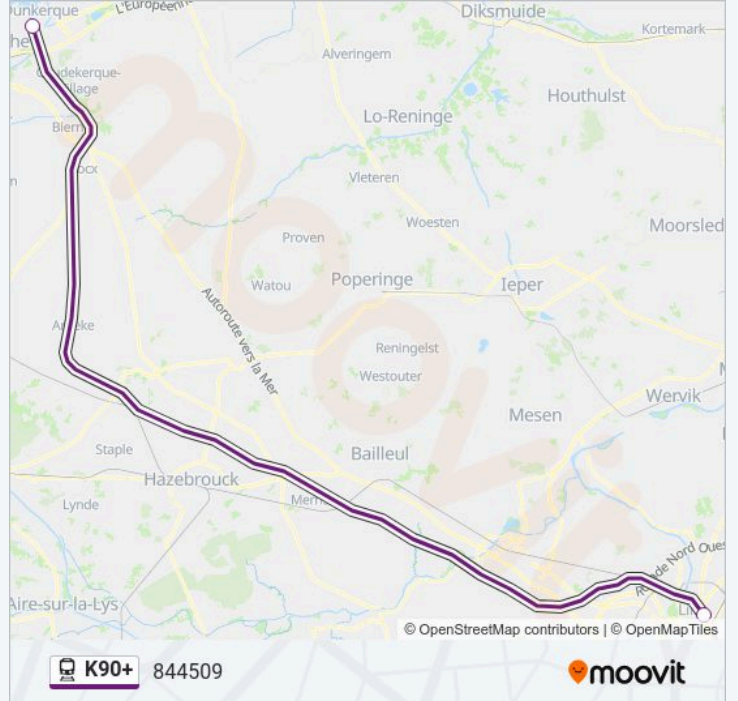

Direction: 844508

Arrêts: 2

Durée du Trajet: 31 min

Récapitulatif de la ligne:

Direction: 844509

2 arrêts

[VOIR LES HORAIRES DE LA LIGNE](#)

Gare De Lille Europe

Dunkerque

Horaires de la ligne K90+ de train

Horaires de l'itinéraire 844509:

lundi	15:50
mardi	15:50
mercredi	15:50
jeudi	15:50
vendredi	15:50
samedi	Pas Opérationnel
dimanche	Pas Opérationnel

Informations de la ligne K90+ de train

Direction: 844509

Arrêts: 2

Durée du Trajet: 31 min

Récapitulatif de la ligne:

Direction: 844515

2 arrêts

[VOIR LES HORAIRES DE LA LIGNE](#)

Gare De Lille Europe