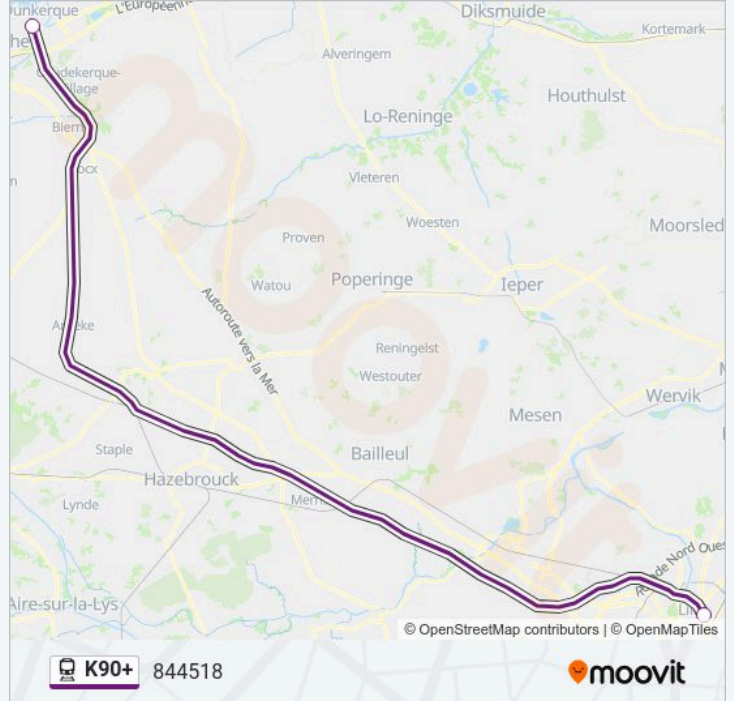

Direction: 844507

Arrêts: 2

Durée du Trajet: 31 min

Récapitulatif de la ligne:

Direction: 844518

2 arrêts

[VOIR LES HORAIRES DE LA LIGNE](#)

Dunkerque

Gare De Lille Europe

Horaires de la ligne K90+ de train

Horaires de l'itinéraire 844518:

lundi	19:30
mardi	Pas Opérationnel
mercredi	Pas Opérationnel
jeudi	Pas Opérationnel
vendredi	19:30
samedi	Pas Opérationnel
dimanche	19:30

Informations de la ligne K90+ de train

Direction: 844518

Arrêts: 2

Durée du Trajet: 32 min

Récapitulatif de la ligne:

Direction: 844501

2 arrêts

[VOIR LES HORAIRES DE LA LIGNE](#)