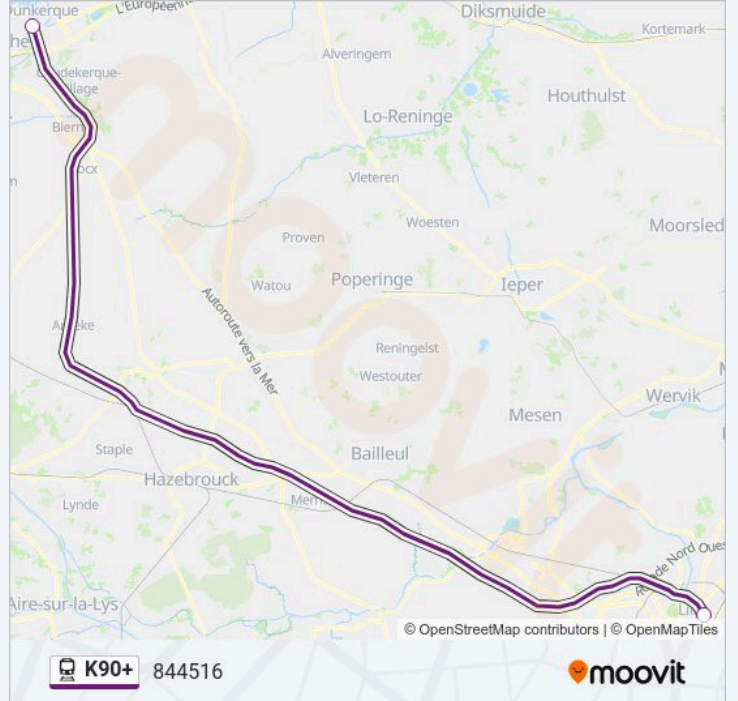

Informations de la ligne K90+ de train

Direction: 844500

Arrêts: 2

Durée du Trajet: 31 min

Récapitulatif de la ligne:

Direction: 844516

2 arrêts

[VOIR LES HORAIRES DE LA LIGNE](#)

Dunkerque

Gare De Lille Europe

Horaires de la ligne K90+ de train

Horaires de l'itinéraire 844516:

lundi	20:30
mardi	Pas Opérationnel
mercredi	Pas Opérationnel
jeudi	Pas Opérationnel
vendredi	20:30
samedi	Pas Opérationnel
dimanche	20:30

Informations de la ligne K90+ de train

Direction: 844516

Arrêts: 2

Durée du Trajet: 31 min

Récapitulatif de la ligne:

Direction: 844502

2 arrêts

[VOIR LES HORAIRES DE LA LIGNE](#)