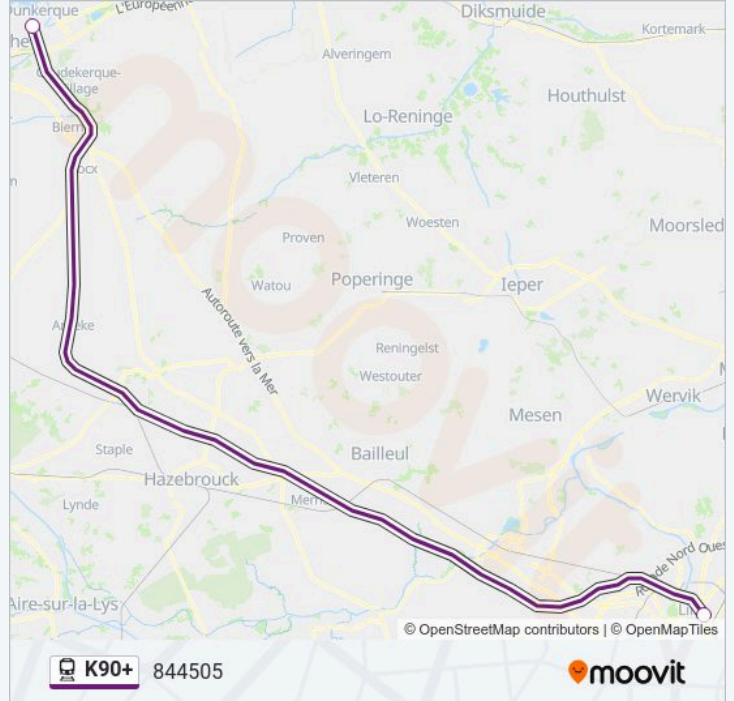

Informations de la ligne K90+ de train

Direction: 844550

Arrêts: 4

Durée du Trajet: 103 min

Récapitulatif de la ligne:

Direction: 844505

2 arrêts

[VOIR LES HORAIRES DE LA LIGNE](#)

Gare De Lille Europe

Dunkerque

Horaires de la ligne K90+ de train

Horaires de l'itinéraire 844505:

lundi	08:50
mardi	08:50
mercredi	08:50
jeudi	08:50
vendredi	08:50
samedi	Pas Opérationnel
dimanche	Pas Opérationnel

Informations de la ligne K90+ de train

Direction: 844505

Arrêts: 2

Durée du Trajet: 31 min

Récapitulatif de la ligne:

Direction: 844521

2 arrêts

[VOIR LES HORAIRES DE LA LIGNE](#)