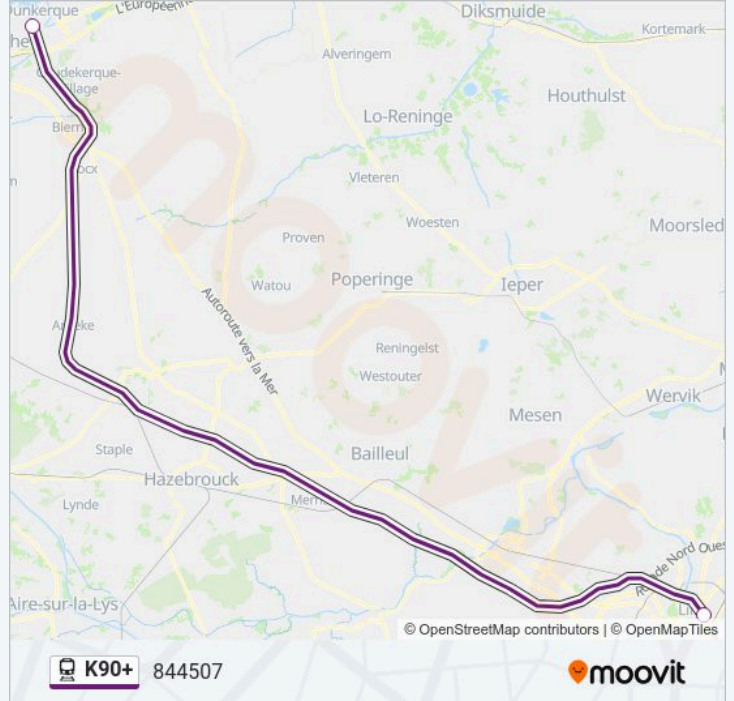

Direction: 844513

Arrêts: 2

Durée du Trajet: 31 min

Récapitulatif de la ligne:

Direction: 844507

2 arrêts

[VOIR LES HORAIRES DE LA LIGNE](#)

Gare De Lille Europe

Dunkerque

Horaires de la ligne K90+ de train

Horaires de l'itinéraire 844507:

lundi	10:50
mardi	10:50
mercredi	10:50
jeudi	10:50
vendredi	10:50
samedi	Pas Opérationnel
dimanche	Pas Opérationnel

Informations de la ligne K90+ de train

Direction: 844507

Arrêts: 2

Durée du Trajet: 31 min

Récapitulatif de la ligne:

Direction: 844518

2 arrêts

[VOIR LES HORAIRES DE LA LIGNE](#)

Dunkerque