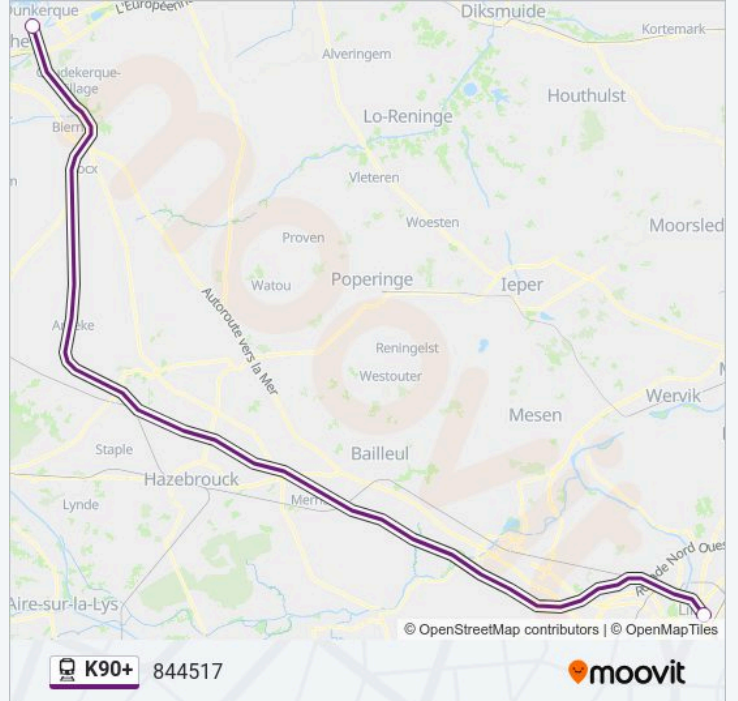

Informations de la ligne K90+ de train

Direction: 844521

Arrêts: 2

Durée du Trajet: 31 min

Récapitulatif de la ligne:

Direction: 844517

2 arrêts

[VOIR LES HORAIRES DE LA LIGNE](#)

Gare De Lille Europe

Dunkerque

Horaires de la ligne K90+ de train

Horaires de l'itinéraire 844517:

lundi	19:25
mardi	Pas Opérationnel
mercredi	Pas Opérationnel
jeudi	Pas Opérationnel
vendredi	19:20
samedi	Pas Opérationnel
dimanche	19:20

Informations de la ligne K90+ de train

Direction: 844517

Arrêts: 2

Durée du Trajet: 31 min

Récapitulatif de la ligne:

Direction: 844506

2 arrêts

[VOIR LES HORAIRES DE LA LIGNE](#)