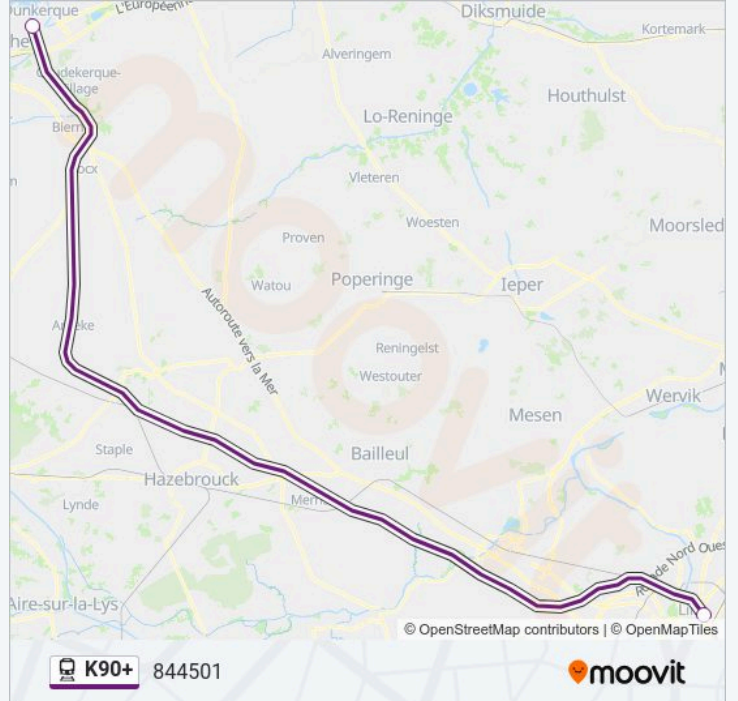

Informations de la ligne K90+ de train

Direction: 844518

Arrêts: 2

Durée du Trajet: 32 min

Récapitulatif de la ligne:

Direction: 844501

2 arrêts

[VOIR LES HORAIRES DE LA LIGNE](#)

Gare De Lille Europe

Dunkerque

Horaires de la ligne K90+ de train

Horaires de l'itinéraire 844501:

lundi	06:59
mardi	06:59
mercredi	06:59
jeudi	06:59
vendredi	06:59
samedi	Pas Opérationnel
dimanche	Pas Opérationnel

Informations de la ligne K90+ de train

Direction: 844501

Arrêts: 2

Durée du Trajet: 36 min

Récapitulatif de la ligne:

Direction: 844500

2 arrêts

[VOIR LES HORAIRES DE LA LIGNE](#)