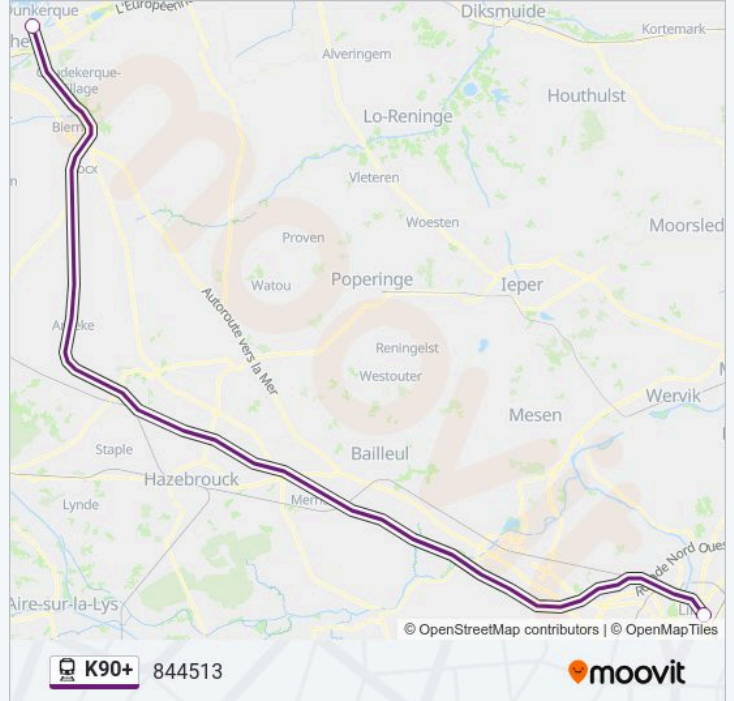

Direction: 844511

Arrêts: 2

Durée du Trajet: 31 min

Récapitulatif de la ligne:

Direction: 844513

2 arrêts

[VOIR LES HORAIRES DE LA LIGNE](#)

Gare De Lille Europe

Dunkerque

Horaires de la ligne K90+ de train

Horaires de l'itinéraire 844513:

lundi	17:50
mardi	17:50
mercredi	17:50
jeudi	17:50
vendredi	17:50
samedi	Pas Opérationnel
dimanche	Pas Opérationnel

Informations de la ligne K90+ de train

Direction: 844513

Arrêts: 2

Durée du Trajet: 31 min

Récapitulatif de la ligne:

Direction: 844507

2 arrêts

[VOIR LES HORAIRES DE LA LIGNE](#)

Gare De Lille Europe