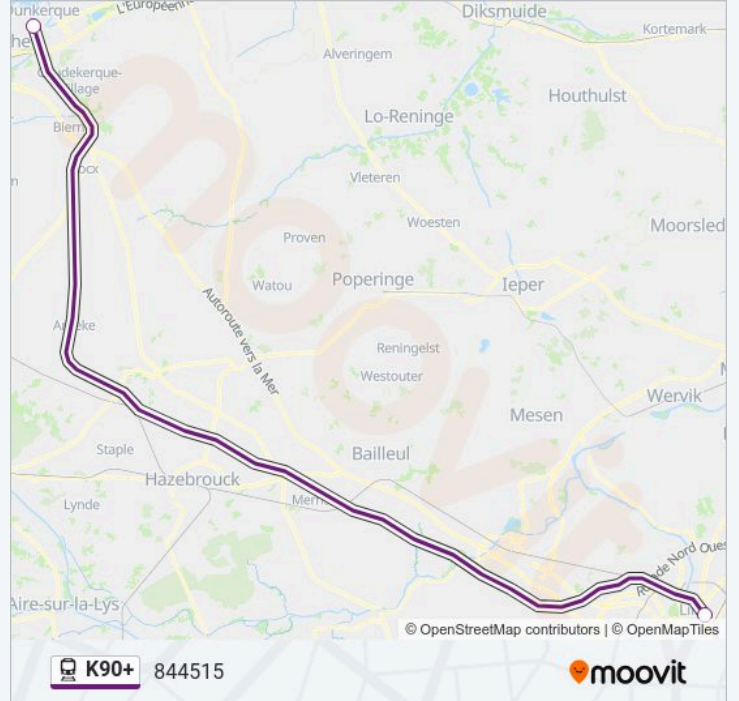

Les horaires et trajets sur une carte de la ligne K90+ de train sont disponibles dans un fichier PDF hors-ligne sur moovitapp.com. Utilisez le Appli Moovit pour voir les horaires de bus, train ou métro en temps réel, ainsi que les instructions étape par étape pour tous les transports publics à Lille.

© 2024 Moovit - Tous droits réservés