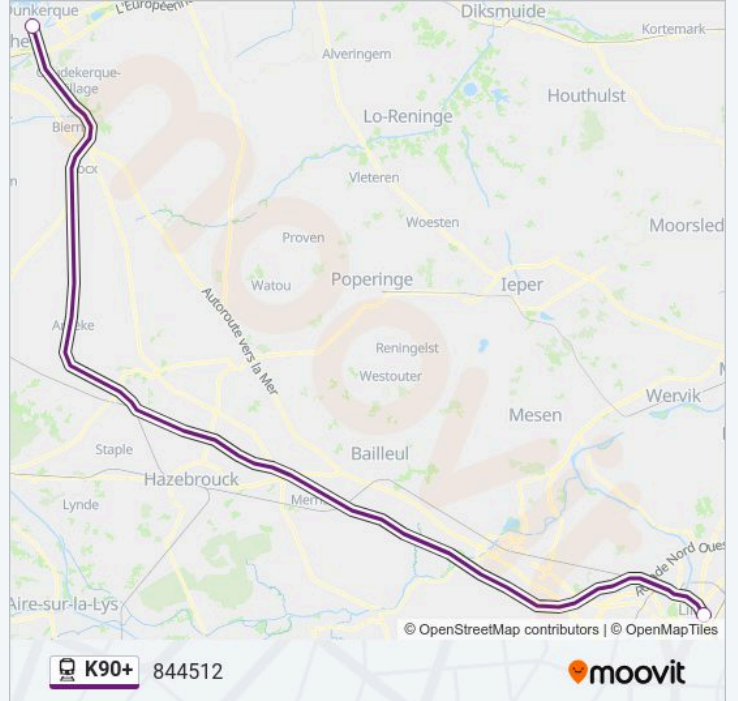

Informations de la ligne K90+ de train

Direction: 844510

Arrêts: 2

Durée du Trajet: 31 min

Récapitulatif de la ligne:

Direction: 844512

2 arrêts

[VOIR LES HORAIRES DE LA LIGNE](#)

Dunkerque

Gare De Lille Europe

Horaires de la ligne K90+ de train

Horaires de l'itinéraire 844512:

lundi	17:00
mardi	17:00
mercredi	17:00
jeudi	17:00
vendredi	17:00
samedi	Pas Opérationnel
dimanche	Pas Opérationnel

Informations de la ligne K90+ de train

Direction: 844512

Arrêts: 2

Durée du Trajet: 32 min

Récapitulatif de la ligne:

Direction: 844551

3 arrêts

[VOIR LES HORAIRES DE LA LIGNE](#)