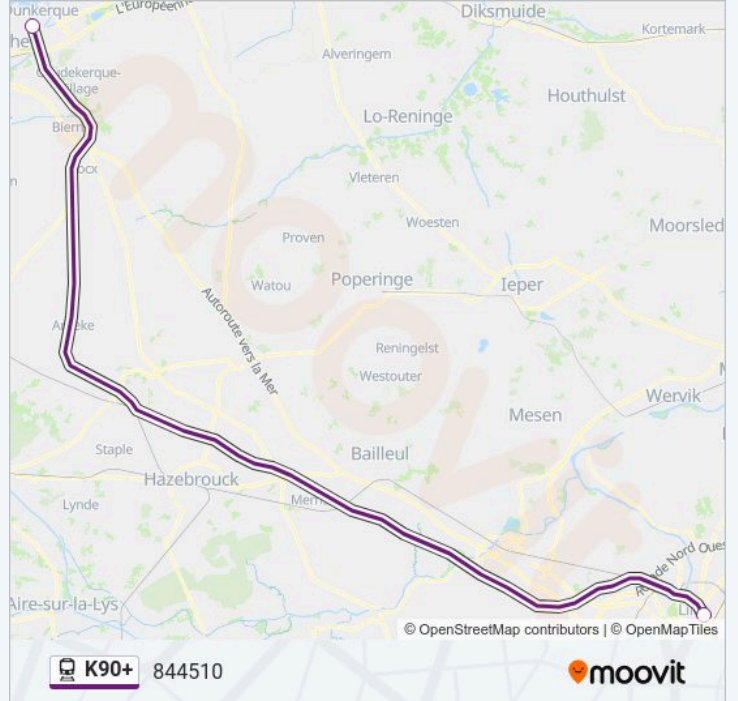

Informations de la ligne K90+ de train

Direction: 844502

Arrêts: 2

Durée du Trajet: 31 min

Récapitulatif de la ligne:

Direction: 844510

2 arrêts

[VOIR LES HORAIRES DE LA LIGNE](#)

Dunkerque

Gare De Lille Europe

Horaires de la ligne K90+ de train

Horaires de l'itinéraire 844510:

lundi	16:00
mardi	16:00
mercredi	16:00
jeudi	16:00
vendredi	16:00
samedi	Pas Opérationnel
dimanche	Pas Opérationnel

Informations de la ligne K90+ de train

Direction: 844510

Arrêts: 2

Durée du Trajet: 31 min

Récapitulatif de la ligne:

Direction: 844512

2 arrêts

[VOIR LES HORAIRES DE LA LIGNE](#)