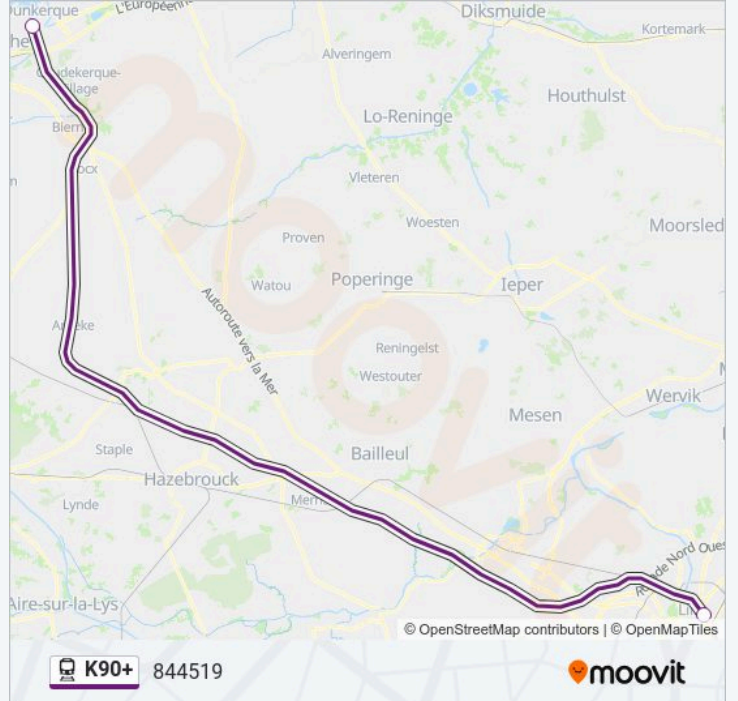

Informations de la ligne K90+ de train

Direction: 844504

Arrêts: 2

Durée du Trajet: 31 min

Récapitulatif de la ligne:

Direction: 844519

2 arrêts

[VOIR LES HORAIRES DE LA LIGNE](#)

Gare De Lille Europe

Dunkerque

Horaires de la ligne K90+ de train

Horaires de l'itinéraire 844519:

lundi	11:20
mardi	Pas Opérationnel
mercredi	Pas Opérationnel
jeudi	Pas Opérationnel
vendredi	11:20
samedi	Pas Opérationnel
dimanche	11:20

Informations de la ligne K90+ de train

Direction: 844519

Arrêts: 2

Durée du Trajet: 32 min

Récapitulatif de la ligne:

Direction: 844550

4 arrêts

[VOIR LES HORAIRES DE LA LIGNE](#)