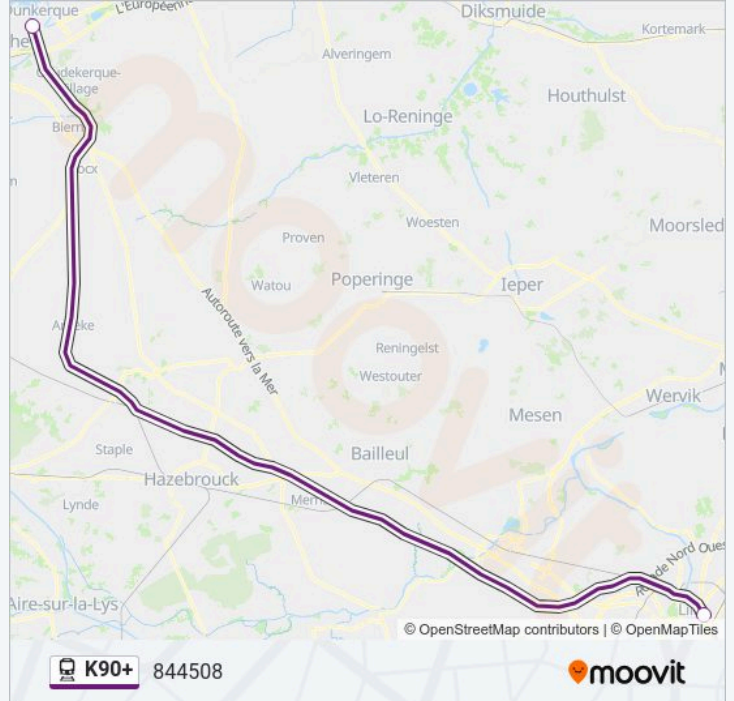

Informations de la ligne K90+ de train

Direction: 844506

Arrêts: 2

Durée du Trajet: 31 min

Récapitulatif de la ligne:

Direction: 844508

2 arrêts

[VOIR LES HORAIRES DE LA LIGNE](#)

Dunkerque

Gare De Lille Europe

Horaires de la ligne K90+ de train

Horaires de l'itinéraire 844508:

lundi	13:00
mardi	13:00
mercredi	13:00
jeudi	13:00
vendredi	13:00
samedi	13:00
dimanche	Pas Opérationnel

Informations de la ligne K90+ de train

Direction: 844508

Arrêts: 2

Durée du Trajet: 31 min

Récapitulatif de la ligne:

Direction: 844509

2 arrêts

[VOIR LES HORAIRES DE LA LIGNE](#)

Gare De Lille Europe