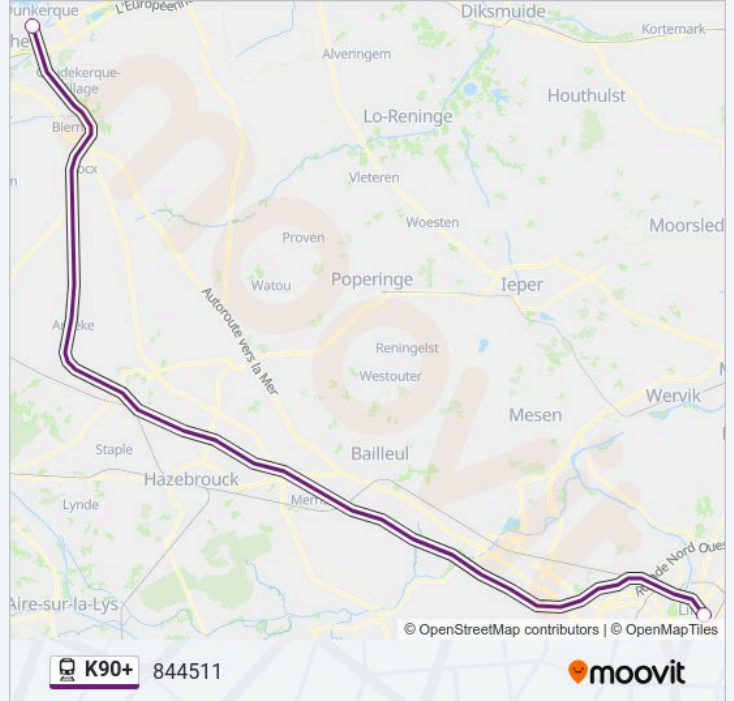

Utilisez l'application Moovit pour trouver la station de la ligne K90+ de train la plus proche et savoir quand la prochaine ligne K90+ de train arrive.

Direction: 844503

2 arrêts

[VOIR LES HORAIRES DE LA LIGNE](#)

Informations de la ligne K90+ de train**Direction:** 844503**Arrêts:** 2**Durée du Trajet:** 31 min**Récapitulatif de la ligne:**

Direction: 844511

2 arrêts

[VOIR LES HORAIRES DE LA LIGNE](#)

Gare De Lille Europe

Dunkerque

Horaires de la ligne K90+ de train

Horaires de l'itinéraire 844511:

lundi	16:50
mardi	16:50
mercredi	16:50
jeudi	16:50
vendredi	16:50
samedi	Pas Opérationnel
dimanche	Pas Opérationnel

Informations de la ligne K90+ de train

Direction: 844511

Arrêts: 2

Durée du Trajet: 31 min

Récapitulatif de la ligne:

Direction: 844513

2 arrêts

[VOIR LES HORAIRES DE LA LIGNE](#)

Gare De Lille Europe