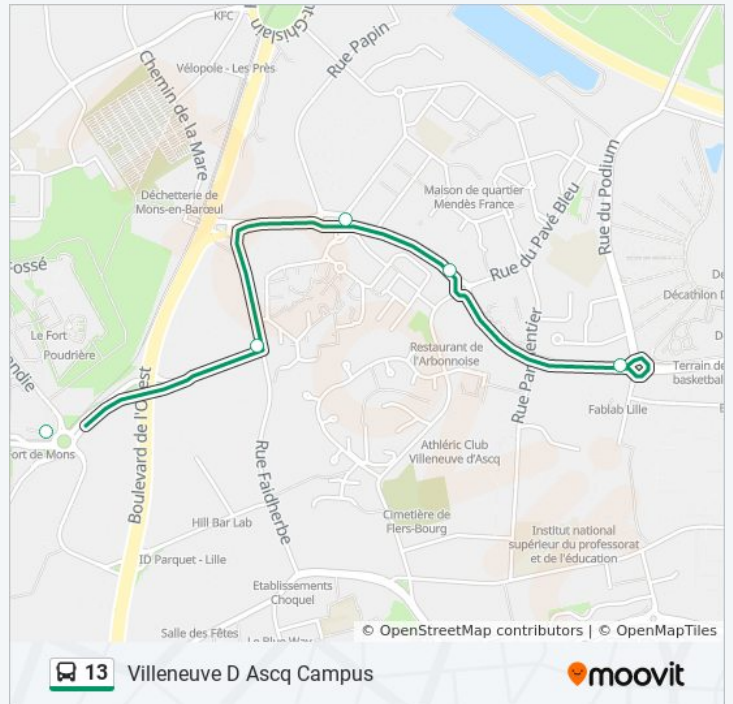

**Direction: Villeneuve D Ascq Campus**

5 arrêts

[VOIR LES HORAIRES DE LA LIGNE](#)

Fort De Mons

Chappe

Gendarmerie

Colpin

Campus

**Informations de la ligne 13 de bus**

**Direction: Villeneuve D Ascq Campus**

**Arrêts: 5**

**Durée du Trajet: 7 min**

**Récapitulatif de la ligne:**

## Direction: Villeneuve D Ascq Hotel De Ville

42 arrêts

[VOIR LES HORAIRES DE LA LIGNE](#)

Lille Fives  
 Square Des Meres  
 Montagnards  
 Chapelle D'Elocques  
 Lavoisier  
 Bd Leclerc  
 Prevost  
 Mons Sarts  
 Sabliere  
 Ancienne Mairie  
 Montesquieu  
 Trocadero  
 Bourgogne  
 Fort De Mons  
 Chappe  
 Gendarmerie  
 Colpin