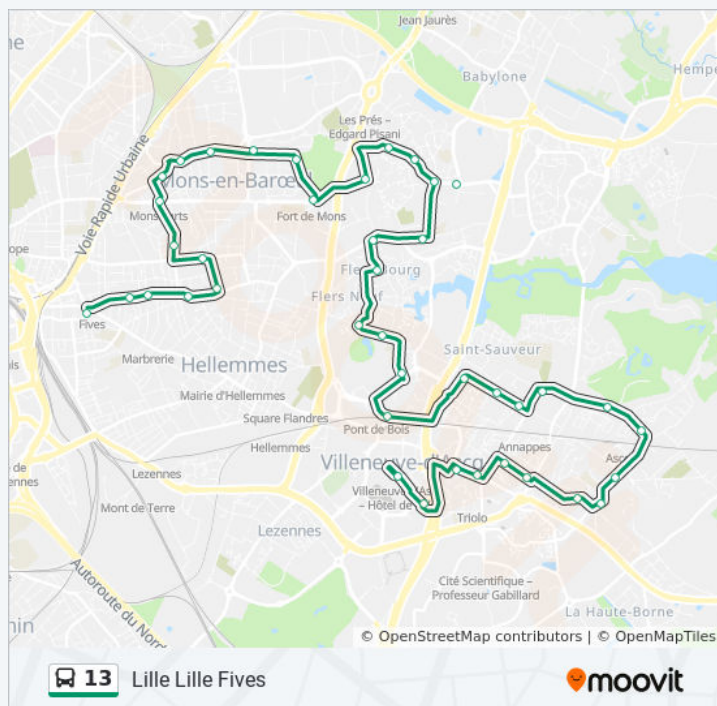

Colpin

Gendarmerie

Chappe

Fort De Mons

**Direction: Mons En Baroeul Fort De Mons**

**Arrêts: 28**

**Durée du Trajet: 45 min**

**Récapitulatif de la ligne:**

**Direction: Villeneuve D Ascq Campus**

5 arrêts

[VOIR LES HORAIRES DE LA LIGNE](#)

Fort De Mons

Chappe

Gendarmerie

Colpin

Campus