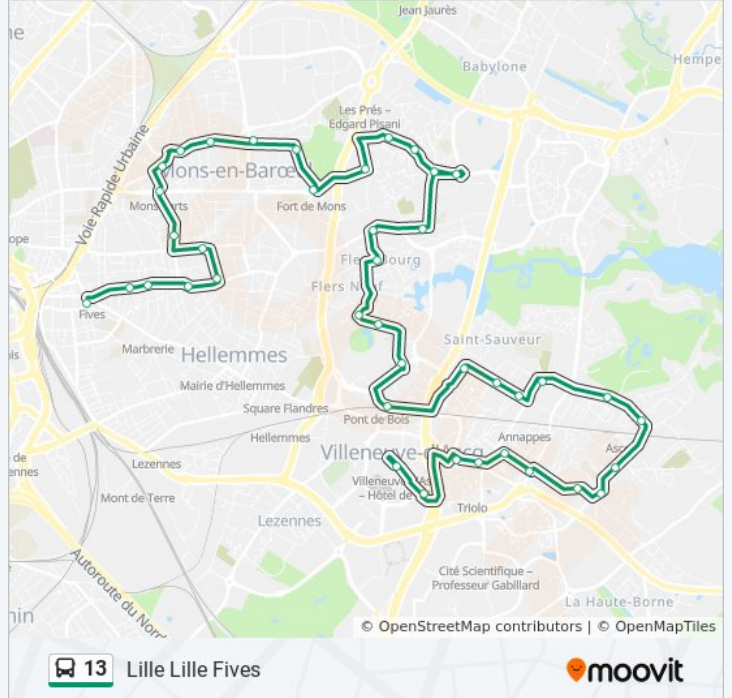

Village

Massena

Montalembert

Republique

Poste D'Annappes

Petit Boulevard

Baudouin IX

Pont De Bois

La Chesnaie

Ladriere

Florence

Flers Bourg

Faidherbe

**Horaires de la ligne 13 de bus**

Horaires de l'itinéraire Lille Lille Fives:

lundi	05:25 - 22:02
mardi	05:25 - 22:02
mercredi	05:25 - 22:02
jeudi	05:25 - 22:02
vendredi	05:25 - 22:02
samedi	04:50 - 21:09
dimanche	07:56 - 21:27

**Informations de la ligne 13 de bus****Direction:** Lille Lille Fives**Arrêts:** 41**Durée du Trajet:** 55 min**Récapitulatif de la ligne:**

Parmentier  
 Campus  
 Boulevard De Mons  
 Colpin  
 Gendarmerie  
 Chappe  
 Fort De Mons  
 Bourgogne  
 Trocadero  
 Montesquieu  
 Ancienne Mairie  
 Sabliere  
 Mons Sarts  
 Prevost  
 Bd Leclerc  
 Lavoisier  
 Chapelle D'Elocques  
 Montagnards  
 Square Des Meres  
 Lille Fives

**Direction: Mons En Baroeul Fort De Mons**

28 arrêts

[VOIR LES HORAIRES DE LA LIGNE](#)

Villeneuve D'Ascq Hôtel De Ville  
 Valmy  
 Tremiere  
 Bois Blancs  
 Residence  
 Bouderiez  
 Moulin D'Ascq  
 Baratte  
 Village