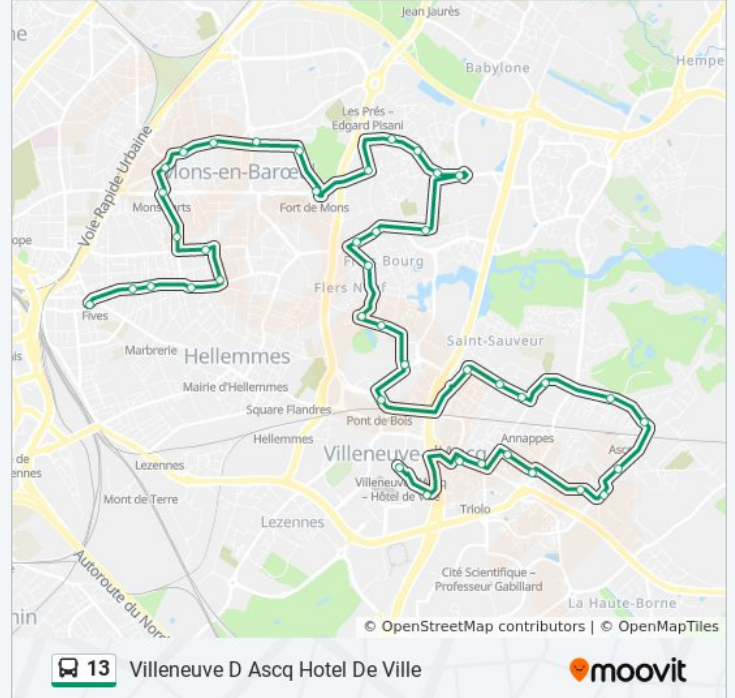

Petit Boulevard

Poste D'Annappes

Republique

Montalembert

Massena

Village

Baratte

Moulin D'Ascq

Bouderiez

Residence

Bois Blancs

Tremiere

Valmy

Villeneuve D'Ascq Hôtel De Ville

Les horaires et trajets sur une carte de la ligne 13 de bus sont disponibles dans un fichier PDF hors-ligne sur [moovitapp.com](https://moovitapp.com). Utilisez le [Appli Moovit](#) pour voir les horaires de bus, train ou métro en temps réel, ainsi que les instructions étape par étape pour tous les transports publics à Lille.