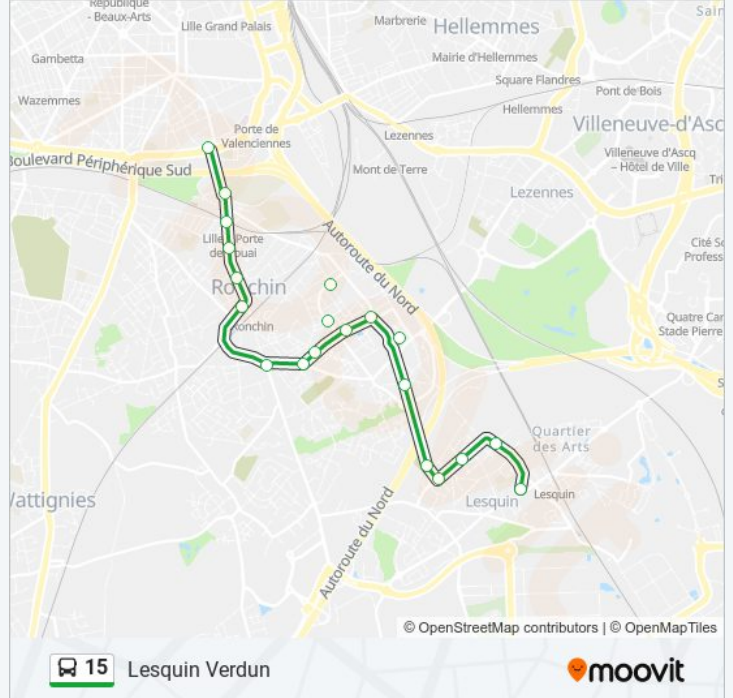

La ligne 15 de bus (Lesquin Verdun) a 2 itinéraires. Pour les jours de la semaine, les heures de service sont:

(1) Lesquin Verdun: 05:30 - 21:54(2) Lille Porte De Douai: 05:25 - 21:46

Utilisez l'application Moovit pour trouver la station de la ligne 15 de bus la plus proche et savoir quand la prochaine ligne 15 de bus arrive.

### Direction: Lesquin Verdun

19 arrêts

[VOIR LES HORAIRES DE LA LIGNE](#)

Porte De Douai

Gaston Berger

P I De Douai

Jean Jaurès

Marronniers

### Horaires de la ligne 15 de bus

Horaires de l'itinéraire Lesquin Verdun:

lundi	05:30 - 21:54
mardi	05:30 - 21:54
mercredi	05:30 - 21:54
jeudi	05:30 - 21:54
vendredi	05:30 - 21:54
samedi	05:30 - 21:52
dimanche	08:03 - 21:33

### Informations de la ligne 15 de bus

**Direction:** Lesquin Verdun

**Arrêts:** 19

**Durée du Trajet:** 20 min

**Récapitulatif de la ligne:**

**Direction: Lille Porte De Douai**

20 arrêts

[VOIR LES HORAIRES DE LA LIGNE](#)