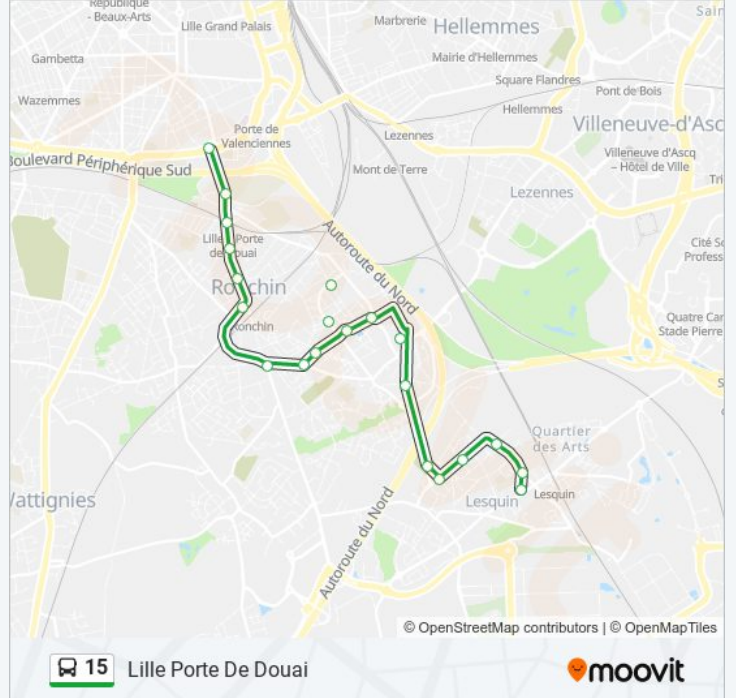

La ligne 15 de bus (Lesquin Verdun) a 2 itinéraires. Pour les jours de la semaine, les heures de service sont:

(1) Lesquin Verdun: 05:30 - 21:54(2) Lille Porte De Douai: 05:25 - 21:46

Utilisez l'application Moovit pour trouver la station de la ligne 15 de bus la plus proche et savoir quand la prochaine ligne 15 de bus arrive.

### Direction: Lesquin Verdun

19 arrêts

[VOIR LES HORAIRES DE LA LIGNE](#)

Porte De Douai

Gaston Berger

P I De Douai

Jean Jaurès

Marronniers

### Informations de la ligne 15 de bus

**Direction:** Lesquin Verdun

**Arrêts:** 19

**Durée du Trajet:** 20 min

**Récapitulatif de la ligne:**

**Direction: Lille Porte De Douai**

20 arrêts

[VOIR LES HORAIRES DE LA LIGNE](#)

**Informations de la ligne 15 de bus**

**Direction:** Lille Porte De Douai

**Arrêts:** 20

**Durée du Trajet:** 25 min

**Récapitulatif de la ligne:**

Gaston Berger

Porte De Douai

Les horaires et trajets sur une carte de la ligne 15 de bus sont disponibles dans un fichier PDF hors-ligne sur [moovitapp.com](https://moovitapp.com). Utilisez le [Appli Moovit](#) pour voir les horaires de bus, train ou métro en temps réel, ainsi que les instructions étape par étape pour tous les transports publics à Lille.