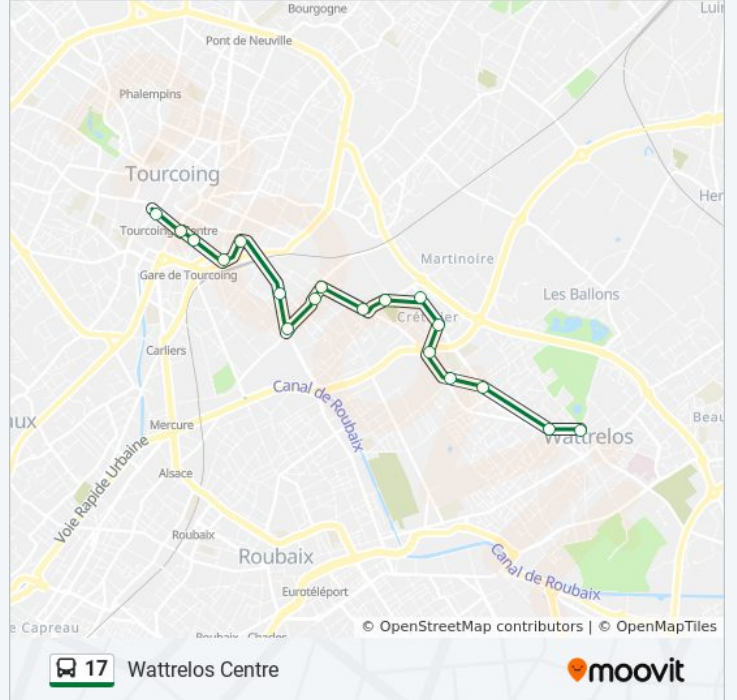

Utilisez l'application Moovit pour trouver la station de la ligne 17 de bus la plus proche et savoir quand la prochaine ligne 17 de bus arrive.

**Direction: Tourcoing Tourcoing Centre**

18 arrêts

[VOIR LES HORAIRES DE LA LIGNE](#)

**Informations de la ligne 17 de bus****Direction:** Tourcoing Tourcoing Centre**Arrêts:** 18**Durée du Trajet:** 21 min**Récapitulatif de la ligne:**

## Direction: Wattlelos Centre

18 arrêts

[VOIR LES HORAIRES DE LA LIGNE](#)

Tourcoing Centre  
 Les Arcades  
 Poste  
 Tourcoing Gare  
 Tilleul  
 Marechal Joffre  
 Leon Jouhaux  
 Delecourt  
 Sapin Vert  
 Wagner  
 Cimetiere  
 Voltaire  
 La Fontaine  
 Cite A. Prouvost  
 Saint Vincent De Paul  
 Square Calmette  
 Vieille Place  
 Centre

## Informations de la ligne 17 de bus

**Direction:** Wattlelos Centre

**Arrêts:** 18

**Durée du Trajet:** 21 min

**Récapitulatif de la ligne:**

Les horaires et trajets sur une carte de la ligne 17 de bus sont disponibles dans un fichier PDF hors-ligne sur [moovitapp.com](https://moovitapp.com). Utilisez le [Appli Moovit](#) pour voir les horaires de bus, train ou métro en temps réel, ainsi que les instructions étape par étape pour tous les transports publics à Lille.