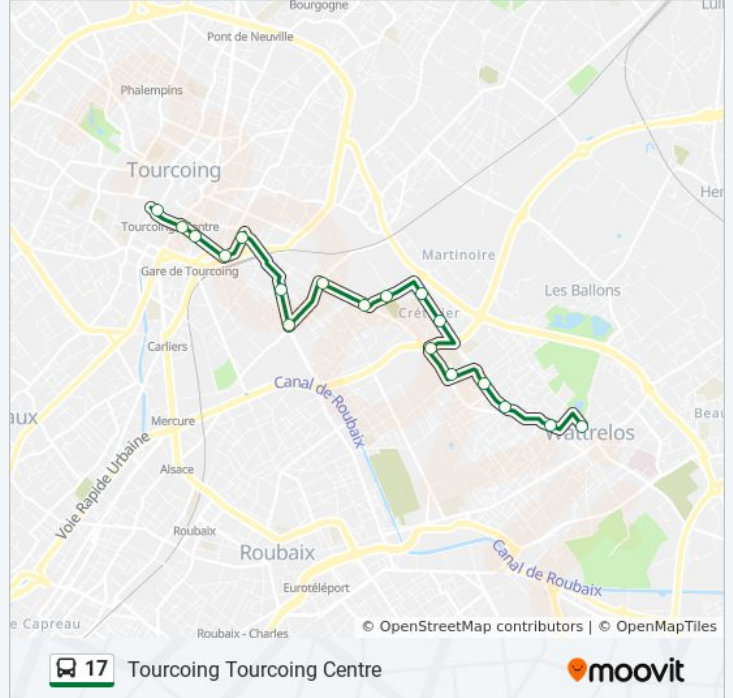

## Tourcoing Tourcoing Centre

Téléchargez

La ligne 17 de bus (Tourcoing Tourcoing Centre) a 2 itinéraires. Pour les jours de la semaine, les heures de service sont:

(1) Tourcoing Tourcoing Centre: 05:38 - 22:01(2) Wattrelos Centre: 05:29 - 21:55

Utilisez l'application Moovit pour trouver la station de la ligne 17 de bus la plus proche et savoir quand la prochaine ligne 17 de bus arrive.

**Direction: Tourcoing Tourcoing Centre**

18 arrêts

[VOIR LES HORAIRES DE LA LIGNE](#)

Centre  
Vieille Place  
D'Hondt  
Square Calmette  
Saint Vincent De Paul  
Cite A. Prouvost  
La Fontaine  
Voltaire  
Cimetiere  
Wagner  
Sapin Vert  
Leon Jouhaux  
Marechal Joffre  
Tilleul  
Tourcoing Gare  
Poste  
Les Arcades  
Tourcoing Centre

## Direction: Wattlelos Centre

18 arrêts

[VOIR LES HORAIRES DE LA LIGNE](#)

Tourcoing Centre  
 Les Arcades  
 Poste  
 Tourcoing Gare  
 Tilleul  
 Marechal Joffre  
 Leon Jouhaux  
 Delecourt  
 Sapin Vert  
 Wagner  
 Cimetiere  
 Voltaire  
 La Fontaine  
 Cite A. Prouvost  
 Saint Vincent De Paul  
 Square Calmette  
 Vieille Place  
 Centre