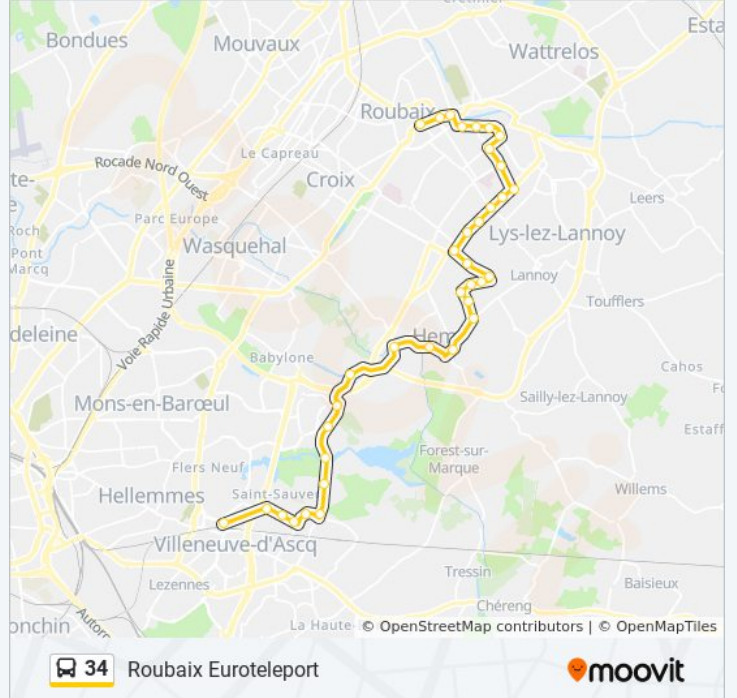

Guynemer

Leon Marlot

Les Hauts Champs

Motte

Salengro

Vélodrome

Trois Ponts

Verdun

Rue D'Orchies

Moliere

Franklin

Condition Publique

Galon D'Eau

Nations Unies

Euroteleport

Direction: Villeneuve D Ascq Pont De Bois

35 arrêts

[VOIR LES HORAIRES DE LA LIGNE](#)

Euroteleport

Nations Unies

Galon D'Eau

Condition Publique

Franklin

Moliere

Verdun

Trois Ponts

Vélodrome

Salengro

Motte

Les Hauts Champs

Leon Marlot

Guynemer

Horaires de la ligne 34 de bus

Horaires de l'itinéraire Villeneuve D Ascq Pont De Bois:

lundi	05:26 - 21:02
mardi	05:26 - 21:02
mercredi	05:26 - 21:02
jeudi	05:26 - 21:02
vendredi	05:26 - 21:02
samedi	05:30 - 21:00
dimanche	08:00 - 21:00

Informations de la ligne 34 de bus

Direction: Villeneuve D Ascq Pont De Bois

Arrêts: 35

Durée du Trajet: 45 min

Récapitulatif de la ligne: