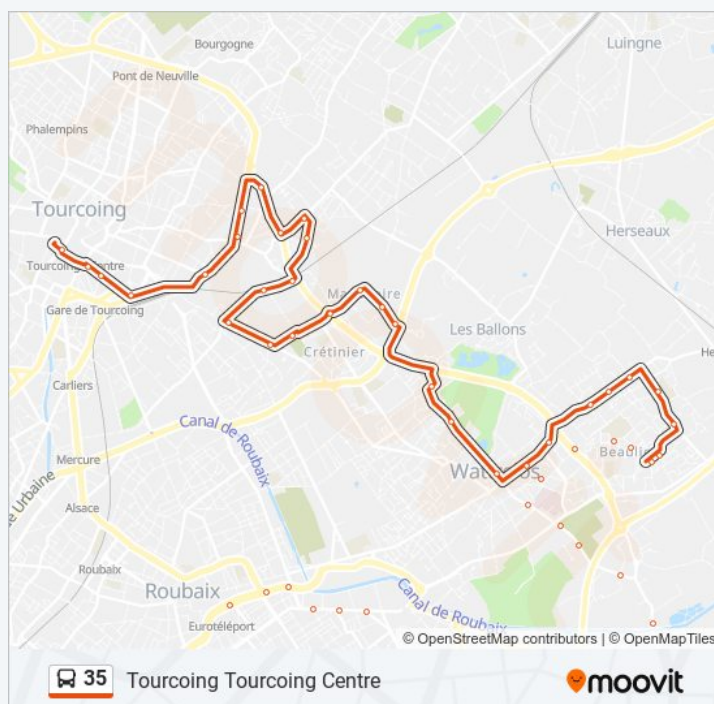

## Informations de la ligne 35 de bus

**Direction:** Tourcoing Tourcoing Centre

**Arrêts:** 61

**Durée du Trajet:** 64 min

**Récapitulatif de la ligne:**

Cimetiere Intercommunal

Cimetiere Centre

Carin