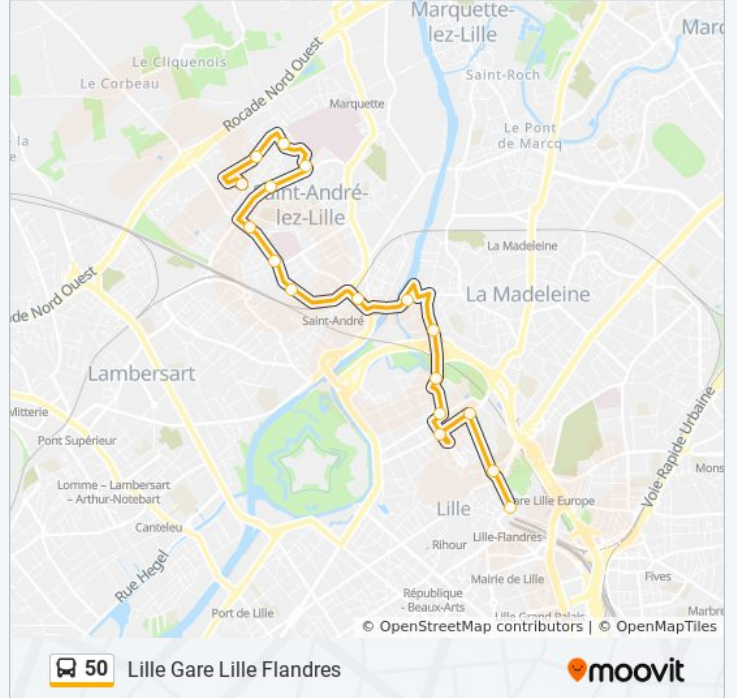

La ligne 50 de bus (Lille Gare Lille Flandres) a 3 itinéraires. Pour les jours de la semaine, les heures de service sont:  
(1) Lille Gare Lille Flandres: 21:33(2) Marcq En Baroeul Ferme Aux Oies: 05:25 - 21:07(3) Saint Andre Grand St Andre: 05:30 - 21:35

Utilisez l'application Moovit pour trouver la station de la ligne 50 de bus la plus proche et savoir quand la prochaine ligne 50 de bus arrive.

**Direction: Lille Gare Lille Flandres**

17 arrêts

[VOIR LES HORAIRES DE LA LIGNE](#)

## Direction: Marcq En Baroeul Ferme Aux Oies

40 arrêts

[VOIR LES HORAIRES DE LA LIGNE](#)

Grand St Andre  
 Hondshoote  
 Cassel  
 Saint Jean De Dieu  
 Samain  
 Yser  
 Bel Air  
 Resistance  
 Saint-André Gare  
 Salengro  
 Pre Catelan  
 W. Churchill  
 Les Bateliers  
 Pont Neuf  
 Caserne Kleber  
 Lycee Pasteur  
 Gare Lille Flandres  
 Lille Europe

### Direction: Saint Andre Grand St Andre

39 arrêts

[VOIR LES HORAIRES DE LA LIGNE](#)

Ferme Aux Oies

Bailly

Place

Quesne Mairie

Mairie