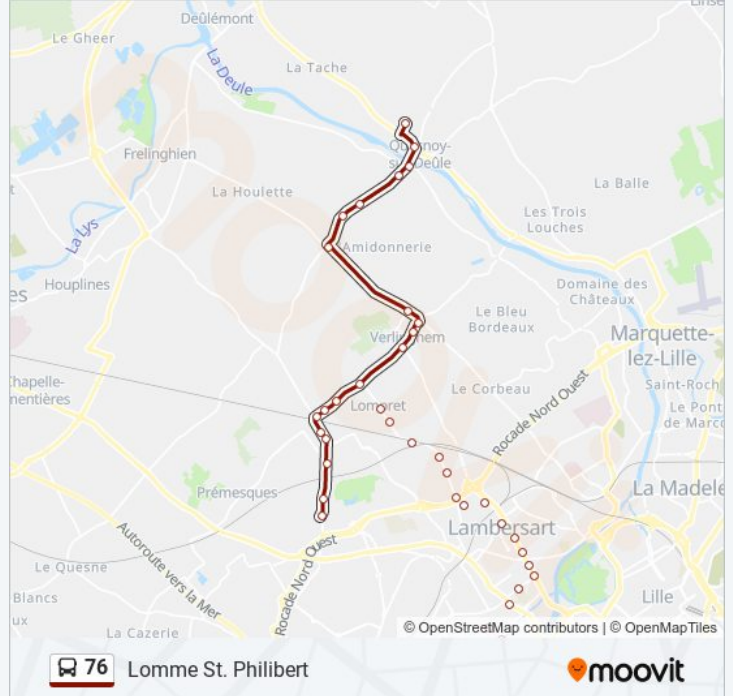

### Informations de la ligne 76 de bus

**Direction:** Lomme St. Philibert

**Arrêts:** 27

**Durée du Trajet:** 31 min

**Récapitulatif de la ligne:**

Fort De Lompret

Le Temple

La Paix

Hotel De Ville

Gare

Cite Saint Leger

Rue De Lomme

Chateau Du Molinel

St. Philibert

### Direction: Quesnoy Sur Deule Blanche Porte

19 arrêts

[VOIR LES HORAIRES DE LA LIGNE](#)

St. Philibert

Chateau Du Molinel

Rue De Lomme

Cite Saint Leger

Gare