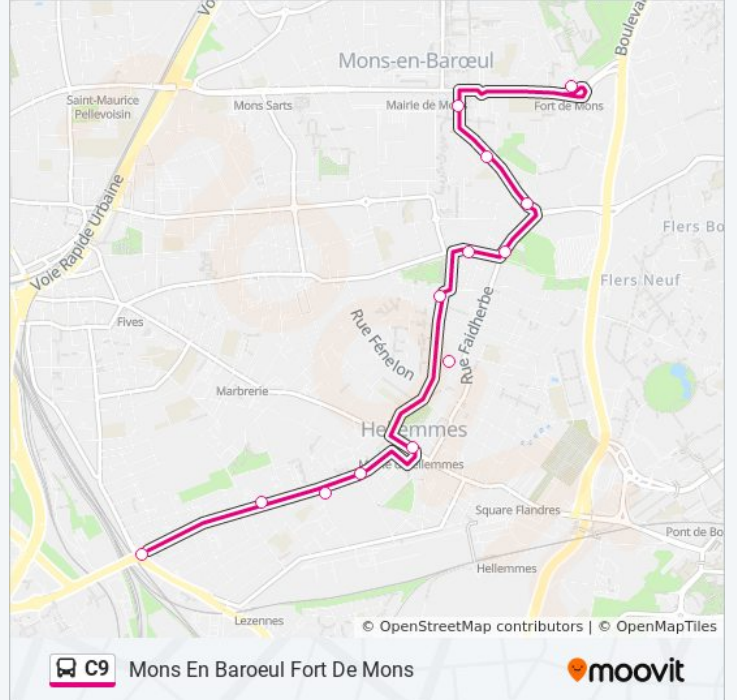

Les horaires et trajets sur une carte de la ligne C9 de bus sont disponibles dans un fichier PDF hors-ligne sur moovitapp.com. Utilisez le [Appli Moovit](#) pour voir les horaires de bus, train ou métro en temps réel, ainsi que les instructions étape par étape pour tous les transports publics à Lille.

[À propos de Moovit](#) • [Solutions MaaS](#) • [Pays disponibles](#) • [Communauté Moovit](#)

© 2024 Moovit - Tous droits réservés

**Consultez les horaires
d'arrivée en direct**