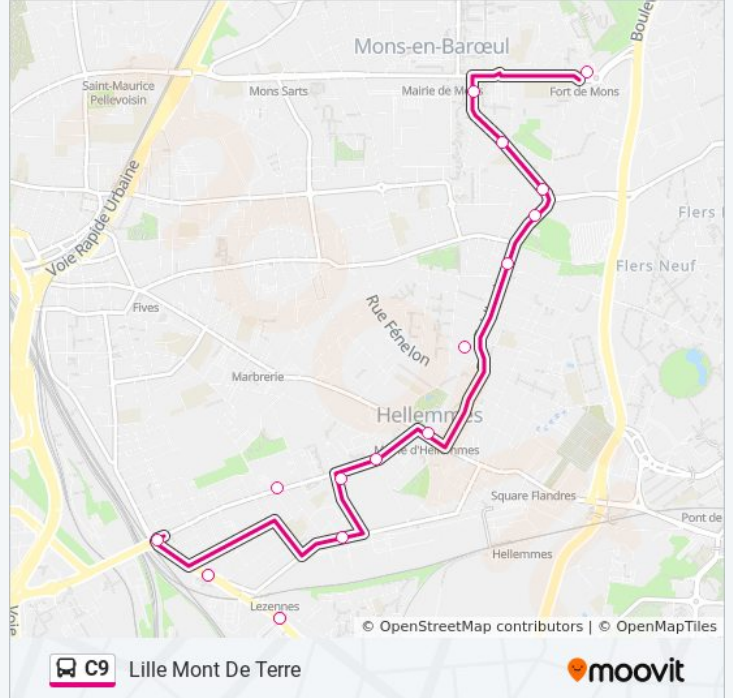

Lille Mont De Terre

Téléchargez

La ligne C9 de bus (Lille Mont De Terre) a 2 itinéraires. Pour les jours de la semaine, les heures de service sont:

(1) Lille Mont De Terre: 05:30 - 22:00(2) Mons En Baroeul Fort De Mons: 05:46 - 22:21

Utilisez l'application Moovit pour trouver la station de la ligne C9 de bus la plus proche et savoir quand la prochaine ligne C9 de bus arrive.

Direction: Lille Mont De Terre

18 arrêts

[VOIR LES HORAIRES DE LA LIGNE](#)

Horaires de la ligne C9 de bus

Horaires de l'itinéraire Lille Mont De Terre:

lundi	05:30 - 22:00
mardi	05:30 - 22:00
mercredi	05:30 - 22:00
jeudi	05:30 - 22:00
vendredi	05:30 - 22:00
samedi	05:30 - 21:54
dimanche	08:00 - 21:32

Informations de la ligne C9 de bus**Direction:** Lille Mont De Terre**Arrêts:** 18**Durée du Trajet:** 19 min**Récapitulatif de la ligne:**

Direction: Mons En Baroeul Fort De Mons

12 arrêts

[VOIR LES HORAIRES DE LA LIGNE](#)