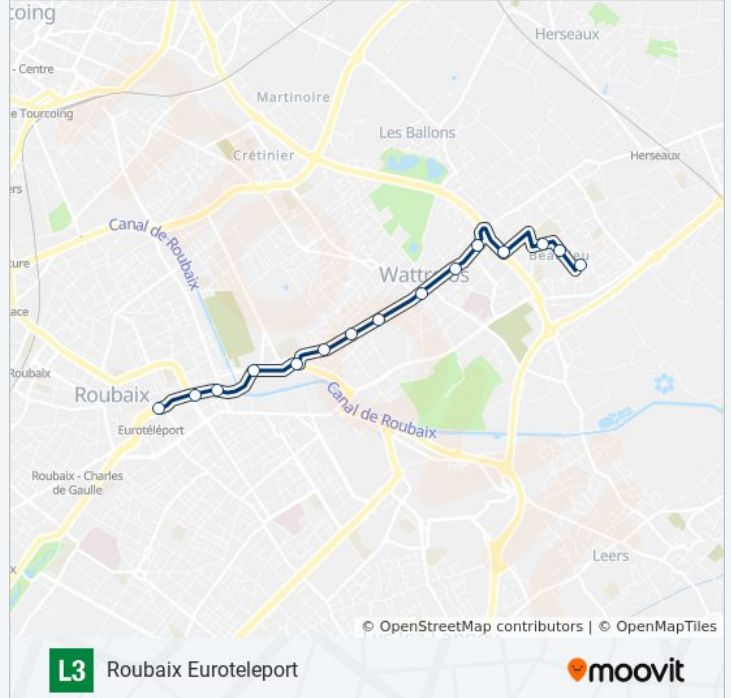

### Direction: Lannoy Place

25 arrêts

[VOIR LES HORAIRES DE LA LIGNE](#)

Quartier Beaulieu

Herriot

Foch

Vallon

Saint Lievin

### Direction: Roubaix Euroteleport

15 arrêts

[VOIR LES HORAIRES DE LA LIGNE](#)

Quartier Beaulieu

Herriot

Foch

Vallon

Saint Lievin

### Horaires de la ligne L3 de bus

Horaires de l'itinéraire Roubaix Euroteleport:

lundi	07:18 - 23:25
mardi	07:18 - 23:25
mercredi	07:18 - 23:25
jeudi	07:18 - 23:25
vendredi	07:18 - 23:25
samedi	21:30 - 23:29
dimanche	22:30

### Informations de la ligne L3 de bus

**Direction:** Roubaix Euroteleport

**Arrêts:** 15

**Durée du Trajet:** 19 min

**Récapitulatif de la ligne:**