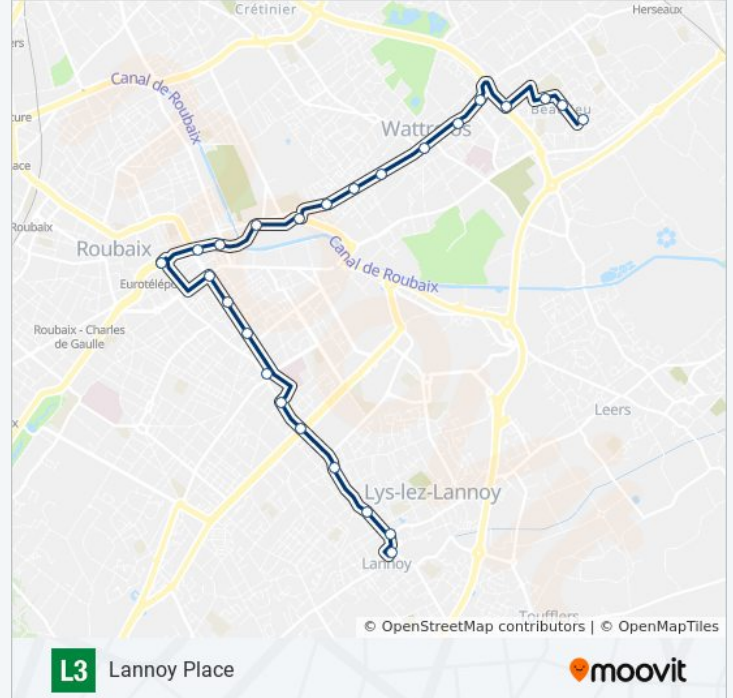

### Direction: Lannoy Place

25 arrêts

[VOIR LES HORAIRES DE LA LIGNE](#)

Quartier Beaulieu

Herriot

Foch

Vallon

Saint Lievin

### Horaires de la ligne L3 de bus

Horaires de l'itinéraire Lannoy Place:

lundi	06:03 - 20:35
mardi	06:03 - 20:35
mercredi	06:03 - 20:35
jeudi	06:03 - 20:35
vendredi	06:03 - 20:35
samedi	09:09 - 21:02
dimanche	19:33 - 22:00

### Informations de la ligne L3 de bus

**Direction:** Lannoy Place

**Arrêts:** 25

**Durée du Trajet:** 36 min

**Récapitulatif de la ligne:**

Pont Rouge

Motte

Justice

### Direction: Roubaix Euroteleport

15 arrêts

[VOIR LES HORAIRES DE LA LIGNE](#)

Quartier Beaulieu

Herriot

Foch

Vallon

Saint Lievin