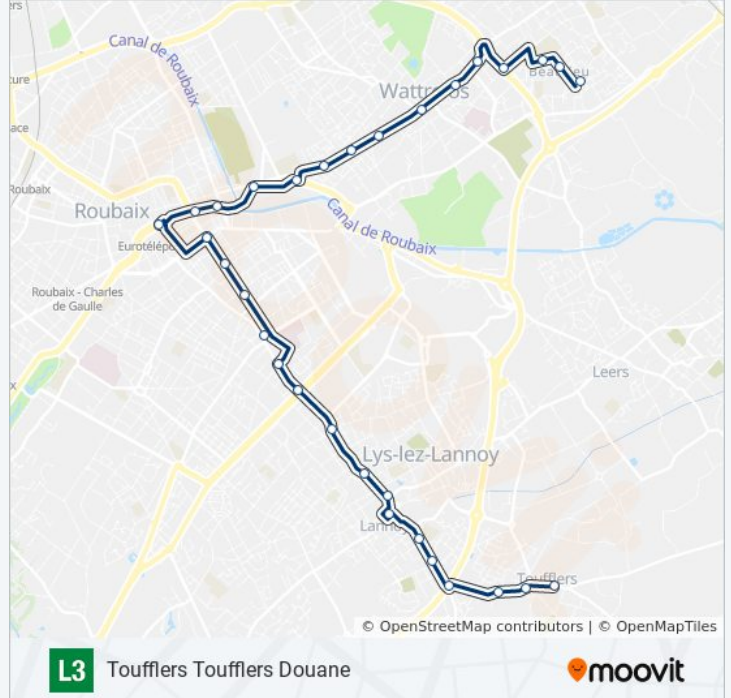

### Direction: Lannoy Place

25 arrêts

[VOIR LES HORAIRES DE LA LIGNE](#)

Quartier Beaulieu

Herriot

Foch

Vallon

Saint Lievin

## Informations de la ligne L3 de bus

**Direction:** Toufflers Toufflers Douane

**Arrêts:** 31

**Durée du Trajet:** 43 min

**Récapitulatif de la ligne:**

Roubaix Man Fraternite

Pont Rouge

Motte

Justice

Pn Lannoy

Boutemy

Place

Tour Eiffel

Meunier

Bon Poste

Mont Saint Bernard

### Direction: Wattlelos Quart. Beaulieu

37 arrêts

[VOIR LES HORAIRES DE LA LIGNE](#)

Toufflers Douane

Place

Mont Saint Bernard

Bon Poste

Meunier