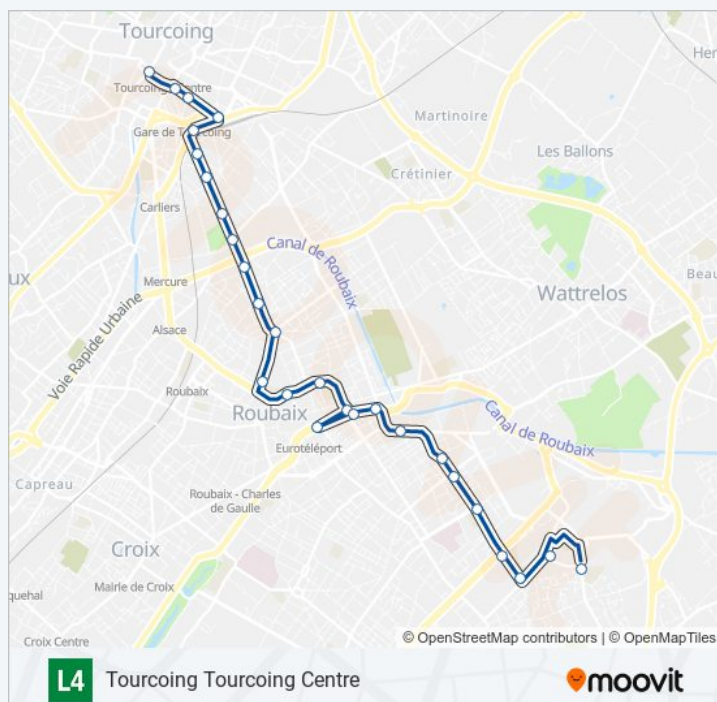

Rue De Tourcoing

dimanche

23:30

Informations de la ligne L4 de bus

Direction: Roubaix Euroteleport

Arrêts: 43

Durée du Trajet: 43 min

Récapitulatif de la ligne:

Fosse Aux Chenes
Emile Moreau
College
Saint Remi
Hommelet
Euroteleport

Direction: Tourcoing Tourcoing Centre

27 arrêts

[VOIR LES HORAIRES DE LA LIGNE](#)

Centre Commercial
Coubertin
Avenue Des Sports
Vélodrome
Trois Ponts
Verdun
Carnot
Condition Publique
Galon D'Eau
Nations Unies
Euroteleport
Hommelet
Saint Remi
College
Emile Moreau
Fosse Aux Chenes
Rue De Tourcoing
Guinguette
Union
Tossee
Omnibus
Hondschoote
Sebastopol

Horaires de la ligne L4 de bus

Horaires de l'itinéraire Tourcoing Tourcoing Centre:

lundi	23:00 - 23:35
mardi	23:00 - 23:35
mercredi	23:00 - 23:35
jeudi	23:00 - 23:35
vendredi	23:00 - 23:35
samedi	23:02 - 23:35
dimanche	23:07 - 23:37

Informations de la ligne L4 de bus

Direction: Tourcoing Tourcoing Centre

Arrêts: 27

Durée du Trajet: 28 min

Récapitulatif de la ligne:

Tourcoing Gare

Poste

Les Arcades