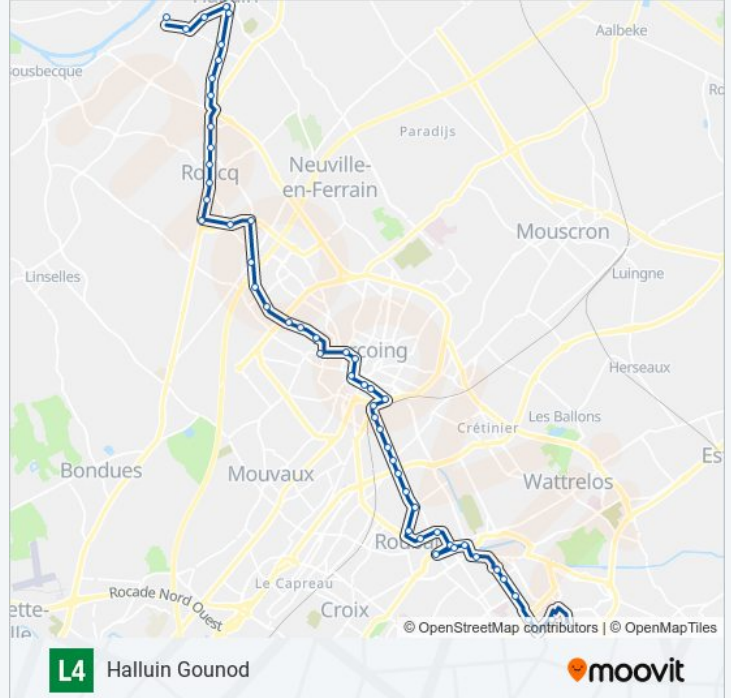

Centre Commercial

Coubertin

Avenue Des Sports

Vélodrome

Trois Ponts

Verdun

Carnot

Condition Publique

Galon D'Eau

Nations Unies

Euroteleport

Hommelet

Saint Remi

College

Emile Moreau

Fosse Aux Chenes

Rue De Tourcoing

Guinguette

Union

Horaires de la ligne L4 de bus

Horaires de l'itinéraire Halluin Gounod:

lundi	05:07 - 22:32
mardi	05:07 - 22:32
mercredi	05:07 - 22:32
jeudi	05:07 - 22:32
vendredi	05:07 - 22:32
samedi	05:15 - 22:33
dimanche	07:07 - 22:37

Informations de la ligne L4 de bus**Direction:** Halluin Gounod**Arrêts:** 53**Durée du Trajet:** 62 min**Récapitulatif de la ligne:**

Tossee
Omnibus
Hondschoote
Sebastopol
Tourcoing Gare
Poste
Les Arcades
Tourcoing Centre
Hotel De Ville
Colbert
Avenue Millet
Parc Clemenceau
Fin De La Guerre
Lucie Aubrac
Anatole France
Ctre Commercial
Dronckaert
Parc Des Lions
Chats Huants
La Vallee
Ancienne Gare
Roncq Place
Centre Social
Faubourg De Roncq
P.A Mauroy
Porte D'Halluin
Bellefontaine
Noir Pignon
Parc Des Sports
Monument Aux Morts
Hotel De Ville
Semard
Lp Colbras