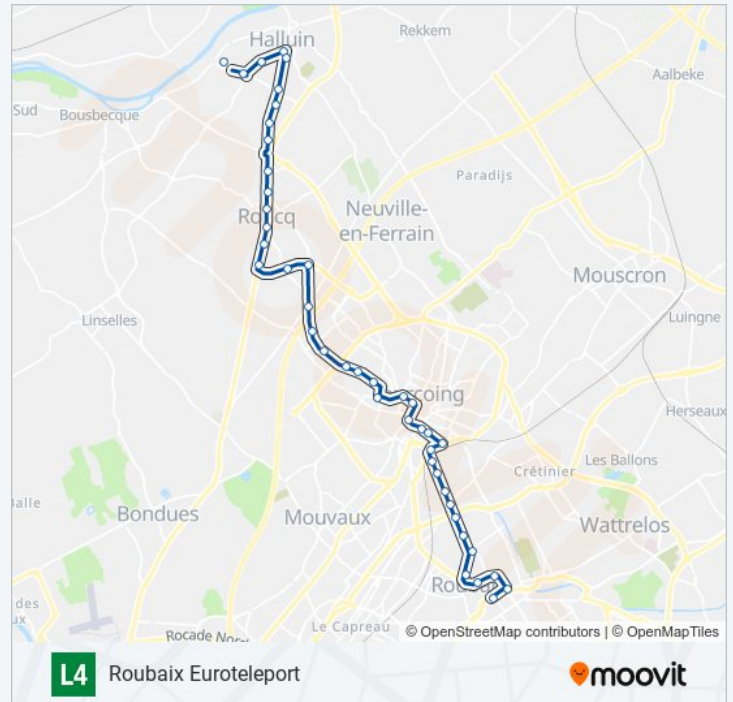

Poste

Tourcoing Gare

Sebastopol

Hondschoote

Omnibus

Tossee

Union

Guinguette

Rue De Tourcoing

dimanche

23:30

Informations de la ligne L4 de bus

Direction: Roubaix Euroteleport

Arrêts: 43

Durée du Trajet: 43 min

Récapitulatif de la ligne:

Fosse Aux Chenes
Emile Moreau
College
Saint Remi
Hommelet
Euroteleport

Direction: Tourcoing Tourcoing Centre

27 arrêts

[VOIR LES HORAIRES DE LA LIGNE](#)

Centre Commercial
Coubertin
Avenue Des Sports
Vélodrome
Trois Ponts
Verdun
Carnot
Condition Publique
Galon D'Eau
Nations Unies
Euroteleport
Hommelet
Saint Remi
College
Emile Moreau
Fosse Aux Chenes
Rue De Tourcoing
Guinguette
Union
Tossee
Omnibus
Hondschoote
Sebastopol