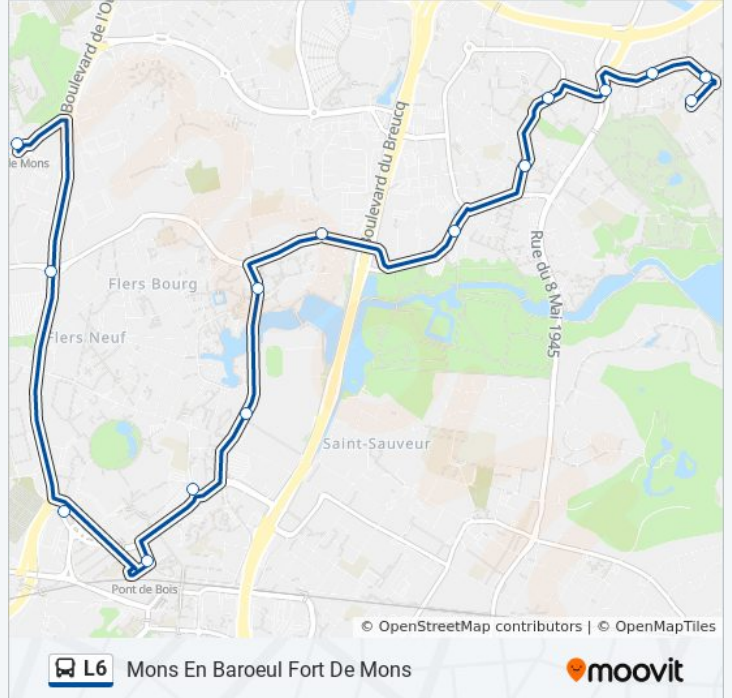

lundi	05:39 - 21:32
mardi	05:39 - 21:32
mercredi	05:39 - 21:32
jeudi	05:39 - 21:32
vendredi	05:39 - 21:32
samedi	05:39 - 21:32
dimanche	07:00 - 21:28

Informations de la ligne L6 de bus

Direction: Mons En Baroeul Fort De Mons

Arrêts: 15

Durée du Trajet: 23 min

Récapitulatif de la ligne:

Direction: Villeneuve D Ascq Contrescarpe

15 arrêts

[VOIR LES HORAIRES DE LA LIGNE](#)

Fort De Mons
 Vda C. Cial
 Residence Univer
 Pont De Bois
 La Chesnaie
 Stadium
 Chateau
 Chanterelle
 L.A.M.
 Comices
 Courtilles
 Cousinerie
 Courteline
 Cocteau
 Contrescarpe

Horaires de la ligne L6 de bus

Horaires de l'itinéraire Villeneuve D Ascq Contrescarpe:

lundi	05:27 - 23:42
mardi	00:18 - 23:42
mercredi	00:18 - 23:42
jeudi	00:18 - 23:42
vendredi	00:18 - 23:42
samedi	00:18 - 23:41
dimanche	00:18 - 22:39

Informations de la ligne L6 de bus

Direction: Villeneuve D Ascq Contrescarpe

Arrêts: 15

Durée du Trajet: 22 min

Récapitulatif de la ligne:

Direction: Villeneuve D Ascq Pont De Bois

12 arrêts

[VOIR LES HORAIRES DE LA LIGNE](#)