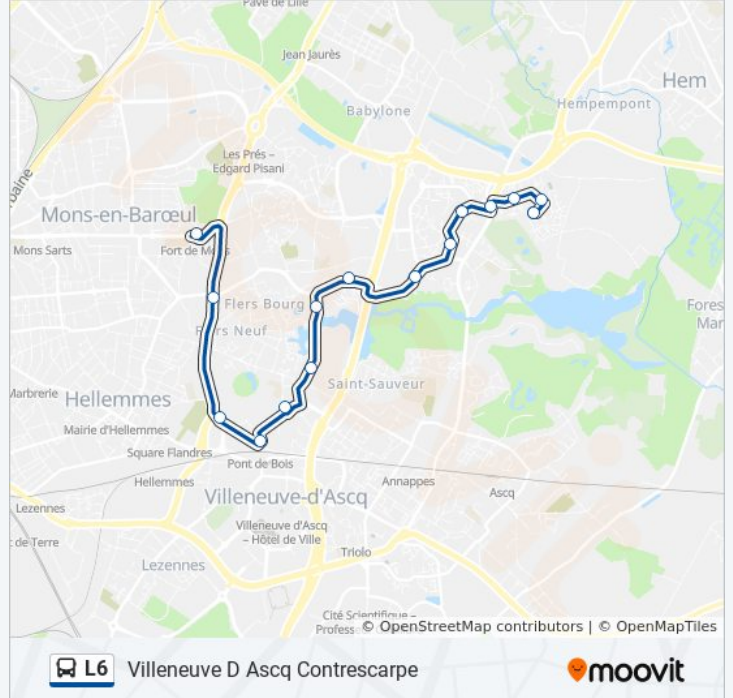

Arrêts: 15

Durée du Trajet: 23 min

Récapitulatif de la ligne:

Direction: Villeneuve D Ascq Contrescarpe

15 arrêts

[VOIR LES HORAIRES DE LA LIGNE](#)

Fort De Mons
 Vda C. Cial
 Residence Univer
 Pont De Bois
 La Chesnaie
 Stadium
 Chateau
 Chanterelle
 L.A.M.
 Comices
 Courtilles
 Cousinerie
 Courteline
 Cocteau
 Contrescarpe

Horaires de la ligne L6 de bus

Horaires de l'itinéraire Villeneuve D Ascq Contrescarpe:

lundi	05:27 - 23:42
mardi	00:18 - 23:42
mercredi	00:18 - 23:42
jeudi	00:18 - 23:42
vendredi	00:18 - 23:42
samedi	00:18 - 23:41
dimanche	00:18 - 22:39

Informations de la ligne L6 de bus

Direction: Villeneuve D Ascq Contrescarpe

Arrêts: 15

Durée du Trajet: 22 min

Récapitulatif de la ligne:

Direction: Villeneuve D Ascq Pont De Bois

12 arrêts

[VOIR LES HORAIRES DE LA LIGNE](#)