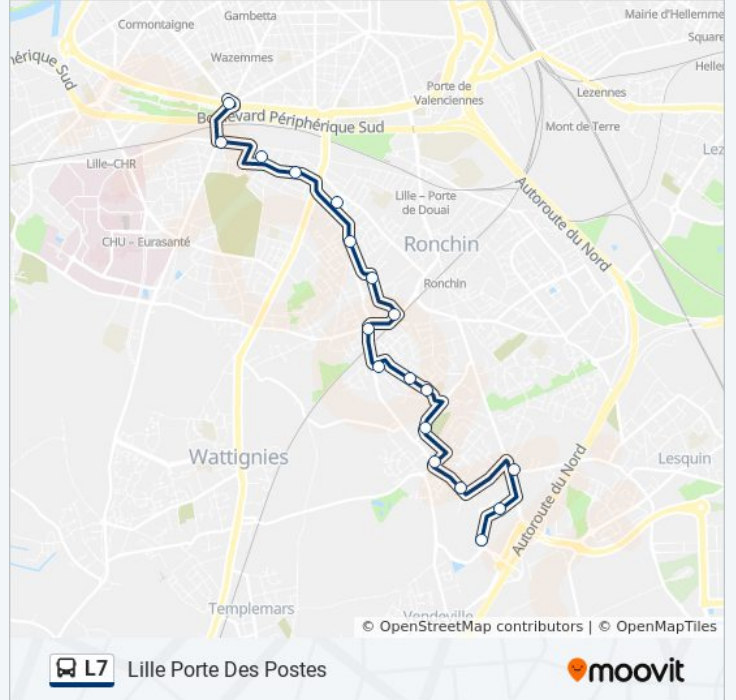

Utilisez l'application Moovit pour trouver la station de la ligne L7 de bus la plus proche et savoir quand la prochaine ligne L7 de bus arrive.

Direction: Faches Thumesnil Ctre Commercial

18 arrêts

[VOIR LES HORAIRES DE LA LIGNE](#)

Informations de la ligne L7 de bus

Direction: Faches Thumesnil Ctre Commercial

Arrêts: 18

Durée du Trajet: 26 min

Récapitulatif de la ligne:

Direction: Lille Porte Des Postes

18 arrêts

[VOIR LES HORAIRES DE LA LIGNE](#)

Horaires de la ligne L7 de bus

Horaires de l'itinéraire Lille Porte Des Postes:

lundi	05:00 - 23:38
mardi	00:08 - 23:38
mercredi	00:08 - 23:38
jeudi	00:08 - 23:38
vendredi	00:08 - 23:38
samedi	00:08 - 23:37
dimanche	00:08 - 22:46

Informations de la ligne L7 de bus

Direction: Lille Porte Des Postes

Arrêts: 18

Durée du Trajet: 27 min

Récapitulatif de la ligne:

Les horaires et trajets sur une carte de la ligne L7 de bus sont disponibles dans un fichier PDF hors-ligne sur moovitapp.com. Utilisez le [Appli Moovit](#) pour voir les horaires de bus, train ou métro en temps réel, ainsi que les instructions étape par étape pour tous les transports publics à Lille.