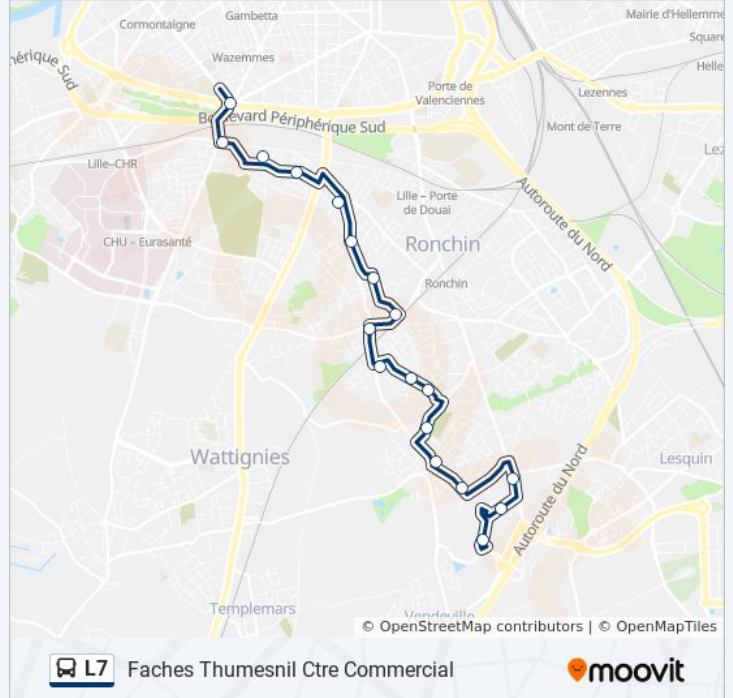

Utilisez l'application Moovit pour trouver la station de la ligne L7 de bus la plus proche et savoir quand la prochaine ligne L7 de bus arrive.

Direction: Faches Thumesnil Ctre Commercial

18 arrêts

[VOIR LES HORAIRES DE LA LIGNE](#)

Porte Des Postes
Simons
Prevoyance
Place Garonne
Guesde
Hoche
Mairie
La Jappe
Rue D'Haubourdin
Av. De Roubaix
Rue De Grenoble
Rue De Jemmapes
Cimetiere
Eglise
Jean Rostand
Moulin De Lesquin
Moulin De Faches
Ctre Commercial

Horaires de la ligne L7 de bus

Horaires de l'itinéraire Faches Thumesnil Ctre Commercial:

lundi	05:30 - 23:30
mardi	00:00 - 23:30
mercredi	00:00 - 23:30
jeudi	00:00 - 23:30
vendredi	00:00 - 23:30
samedi	00:00 - 23:31
dimanche	00:00 - 22:40

Informations de la ligne L7 de bus

Direction: Faches Thumesnil Ctre Commercial

Arrêts: 18

Durée du Trajet: 26 min

Récapitulatif de la ligne:

Direction: Lille Porte Des Postes

18 arrêts

[VOIR LES HORAIRES DE LA LIGNE](#)