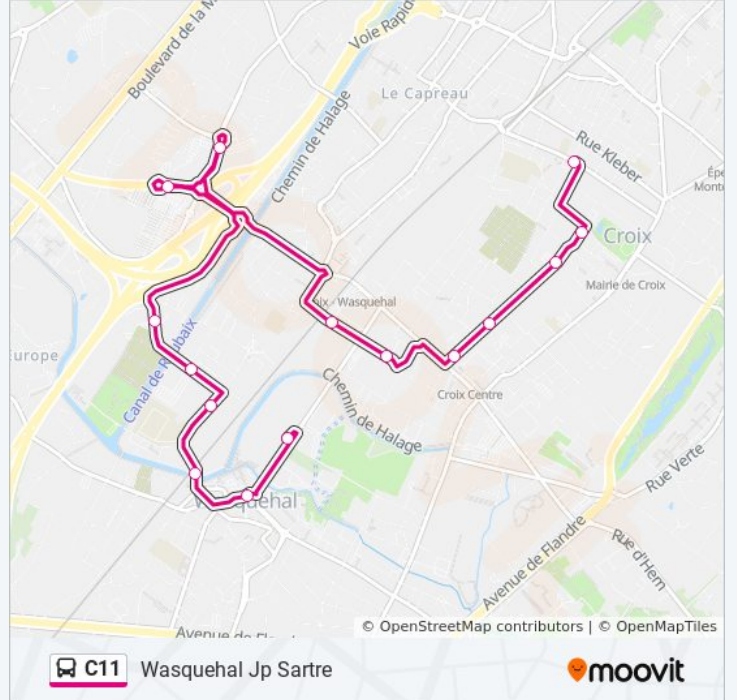

Les horaires et trajets sur une carte de la ligne C11 de bus sont disponibles dans un fichier PDF hors-ligne sur moovitapp.com. Utilisez le [Appli Moovit](#) pour voir les horaires de bus, train ou métro en temps réel, ainsi que les instructions étape par étape pour tous les transports publics à Lille.

[À propos de Moovit](#) • [Solutions MaaS](#) • [Pays disponibles](#) • [Communauté Moovit](#)

© 2024 Moovit - Tous droits réservés

**Consultez les horaires
d'arrivée en direct**