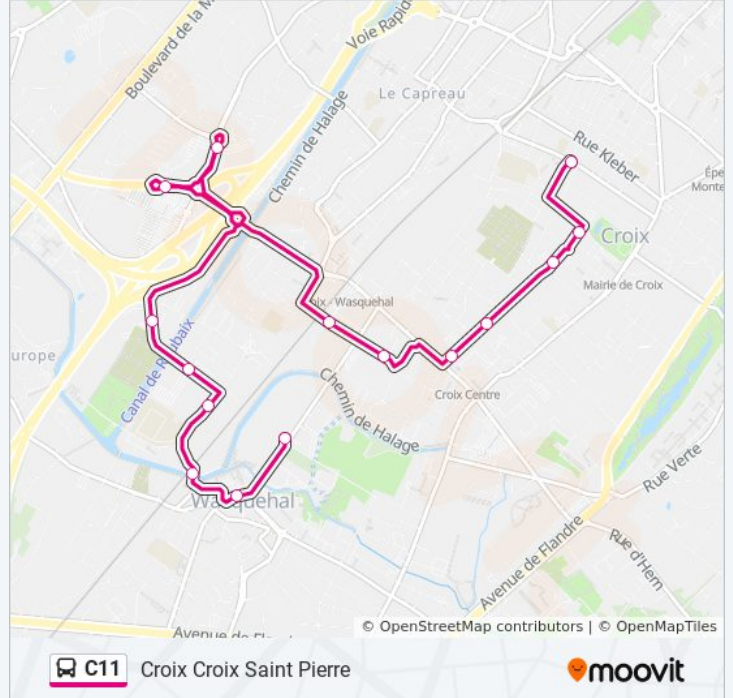

La ligne C11 de bus (Croix Croix Saint Pierre) a 2 itinéraires. Pour les jours de la semaine, les heures de service sont: (1) Croix Croix Saint Pierre: 07:00 - 18:59(2) Wasquehal Jp Sartre: 07:20 - 19:21  
Utilisez l'application Moovit pour trouver la station de la ligne C11 de bus la plus proche et savoir quand la prochaine ligne C11 de bus arrive.

**Direction: Croix Croix Saint Pierre**

15 arrêts

[VOIR LES HORAIRES DE LA LIGNE](#)

Jp Sartre  
Hotel De Ville  
Centre  
Place Gambetta  
Molinel  
Pole Sportif  
Adenauer  
Wasquehal C.Cial  
Gare  
Palais Des Metiers  
La Fonderie  
Trois Sources  
Deux Moulins  
Centre Medico Social  
Croix Saint Pierre

**Informations de la ligne C11 de bus****Direction:** Croix Croix Saint Pierre**Arrêts:** 15**Durée du Trajet:** 20 min**Récapitulatif de la ligne:**

## Direction: Wasquehal Jp Sartre

15 arrêts

[VOIR LES HORAIRES DE LA LIGNE](#)

Croix Saint Pierre

Centre Medico Social

Deux Moulins

Trois Sources

La Fonderie