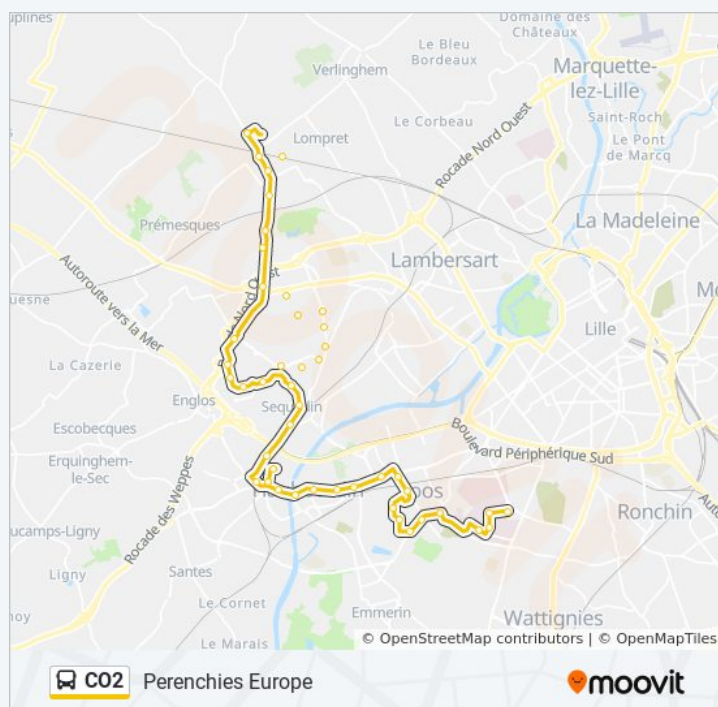

Utilisez l'application Moovit pour trouver la station de la ligne CO2 de bus la plus proche et savoir quand la prochaine ligne CO2 de bus arrive.

Direction: Lille Chu-Eurasante

43 arrêts

[VOIR LES HORAIRES DE LA LIGNE](#)

Informations de la ligne CO2 de bus**Direction:** Lille Chu-Eurasante**Arrêts:** 43**Durée du Trajet:** 58 min**Récapitulatif de la ligne:**

Rue Dr Calmette

J. Luxembourg

Vanderhaghen

Le Parc

Vanderhaghen

Caserne Des Pompiers

Min

Rue Des Fusilles

Calvaire

St. Philibert

Chateau Du Molinel

Rue De Lomme

Cite Saint Leger

Gare

Picardie

Informations de la ligne CO2 de bus

Direction: Perenchies Europe

Arrêts: 41

Durée du Trajet: 56 min

Récapitulatif de la ligne:

Les horaires et trajets sur une carte de la ligne CO2 de bus sont disponibles dans un fichier PDF hors-ligne sur moovitapp.com. Utilisez le [Appli Moovit](#) pour voir les horaires de bus, train ou métro en temps réel, ainsi que les instructions étape par étape pour tous les transports publics à Lille.