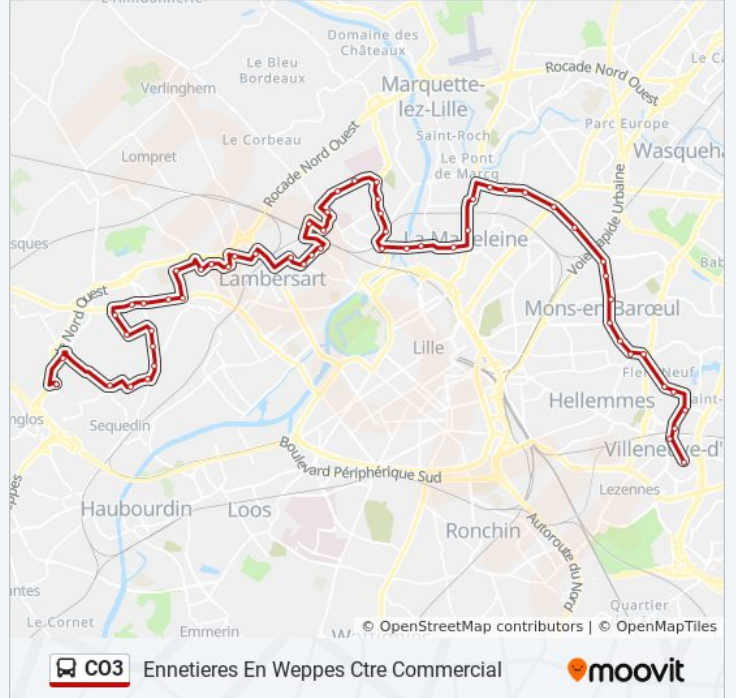

Utilisez l'application Moovit pour trouver la station de la ligne CO3 de bus la plus proche et savoir quand la prochaine ligne CO3 de bus arrive.

**Direction: Ennetieres En Weppes Ctre Commercial**

58 arrêts

[VOIR LES HORAIRES DE LA LIGNE](#)

Hotel De Ville

Epoux Labrousse

Pont De Bois

La Chesnaie

Ladriere

Florence

Bd De L'Ouest

Hippodrome

Clemenceau

Rue De L'Eglise

Montgolfier

La Madeleine Gare

**Horaires de la ligne CO3 de bus**

Horaires de l'itinéraire Ennetieres En Weppes Ctre Commercial:

lundi	05:48 - 21:00
mardi	05:48 - 21:00
mercredi	05:48 - 21:00
jeudi	05:48 - 21:00
vendredi	05:48 - 21:00
samedi	06:00 - 21:00
dimanche	Pas Opérationnel

**Informations de la ligne CO3 de bus****Direction:** Ennetieres En Weppes Ctre Commercial**Arrêts:** 58**Durée du Trajet:** 80 min**Récapitulatif de la ligne:**

Marche  
Josephine  
Salengro  
Saint-André Gare  
Molière  
Saint-André Mairie  
Foch  
Lommelet  
Saint Jean De Dieu  
Samain  
Yser  
La Cessoie  
Alliance Nord-Ouest  
Saut Du Loup  
Lemire  
Clouet  
Lambersart Bourg  
Foucault  
Rue De Lompret  
Viersen  
Verghelles  
Les Terres Ogres  
Clinique De La Mitterie  
Cite Mouray  
Maison Des Enfants  
Beau Visage  
Bourg  
Renovation  
Rabelais  
Delivrance  
A. Thoor  
Trocmé  
La Phalecque