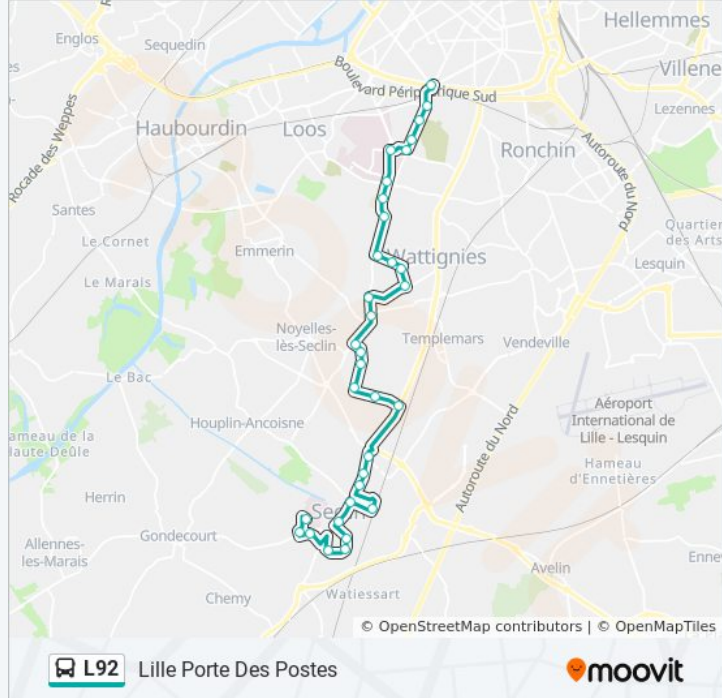

**Direction: Lille Porte Des Postes**

33 arrêts

[VOIR LES HORAIRES DE LA LIGNE](#)

Centre Hospitalier  
College Demailly  
Apolda  
Prevert  
La Mouchonniere  
Jude Blanckaert  
Hotel De Ville  
Fenelon  
Gare  
Eglise  
Hentges  
Rte Pt A Marcq  
Zi Rouge Bouton  
Lorival  
Marcel Paul  
Cote D'Or  
Lhermitte  
Moulin  
Bargues Marais  
Salengro  
Cimetiere

**Informations de la ligne L92 de bus****Direction:** Lille Porte Des Postes**Arrêts:** 33**Durée du Trajet:** 40 min**Récapitulatif de la ligne:**

Guillain

Bleriot

Terray

Happe Qui Peut

Eurasante

Recherche

Chu-Eurasante

Courbet

Cavell

Cimetiere Du Sud

Simons

Porte Des Postes

### Direction: Seclin Centre Hospitalier

34 arrêts

[VOIR LES HORAIRES DE LA LIGNE](#)

Porte Des Postes

Simons

Cimetiere Du Sud

Cavell

Courbet