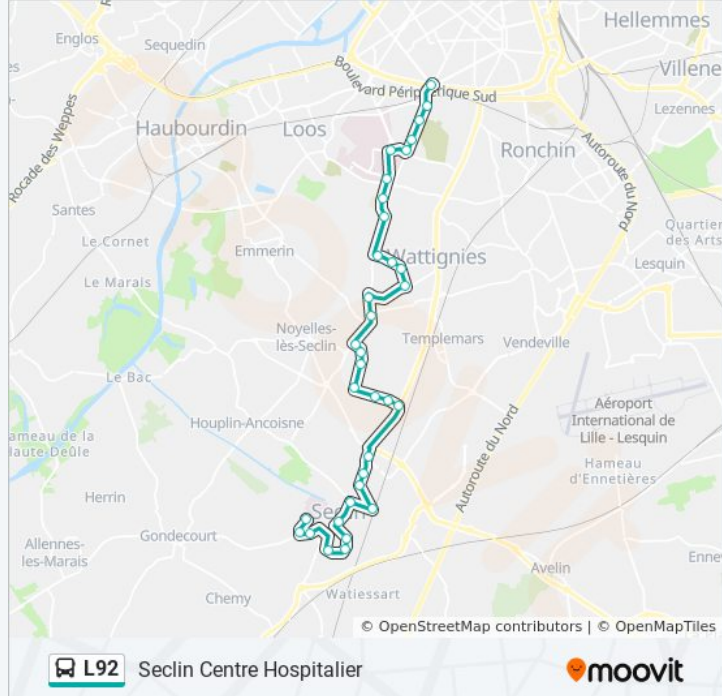

**Direction: Lille Porte Des Postes**

33 arrêts

[VOIR LES HORAIRES DE LA LIGNE](#)

Centre Hospitalier  
College Demailly  
Apolda  
Prevert  
La Mouchonniere  
Jude Blanckaert  
Hotel De Ville  
Fenelon  
Gare  
Eglise  
Hentges  
Rte Pt A Marcq  
Zi Rouge Bouton  
Lorival  
Marcel Paul  
Cote D'Or  
Lhermitte  
Moulin  
Bargues Marais  
Salengro  
Cimetiere

Salengro

Bargues Marais

Moulin

Lhermitte

### Informations de la ligne L92 de bus

**Direction:** Seclin Centre Hospitalier

**Arrêts:** 34

**Durée du Trajet:** 39 min

**Récapitulatif de la ligne:**

Cote D'Or

Marcel Paul

Lorival

Jude Blanckaert

La Mouchonniere

Prevert

Apolda

College Demailly

Centre Hospitalier

Les horaires et trajets sur une carte de la ligne L92 de bus sont disponibles dans un fichier PDF hors-ligne sur [moovitapp.com](https://moovitapp.com). Utilisez le [Appli Moovit](#) pour voir les horaires de bus, train ou métro en temps réel, ainsi que les instructions étape par étape pour tous les transports publics à Lille.