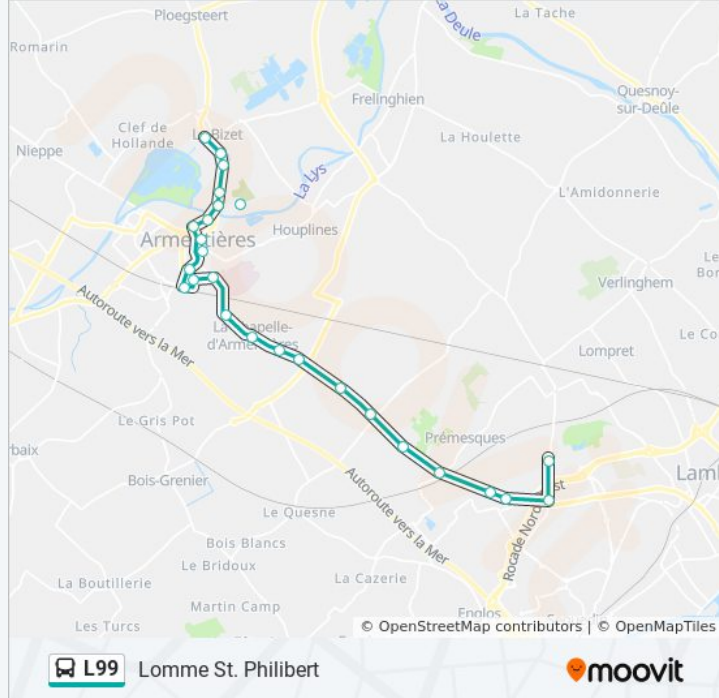

Utilisez l'application Moovit pour trouver la station de la ligne L99 de bus la plus proche et savoir quand la prochaine ligne L99 de bus arrive.

**Direction: Armentieres Armentieres Gare**

15 arrêts

[VOIR LES HORAIRES DE LA LIGNE](#)

### Informations de la ligne L99 de bus

**Direction:** Lomme St. Philibert

**Arrêts:** 28

**Durée du Trajet:** 37 min

**Récapitulatif de la ligne:**

Poste

La Chapelle Parc

Saint Jacques

Wez-Macquart

Fleur D'Ecosse

Vert Feuillage

La Perdriere

Enizant

Calvaire

St. Philibert

Les horaires et trajets sur une carte de la ligne L99 de bus sont disponibles dans un fichier PDF hors-ligne sur [moovitapp.com](https://moovitapp.com). Utilisez le [Appli Moovit](#) pour voir les horaires de bus, train ou métro en temps réel, ainsi que les instructions étape par étape pour tous les transports publics à Lille.