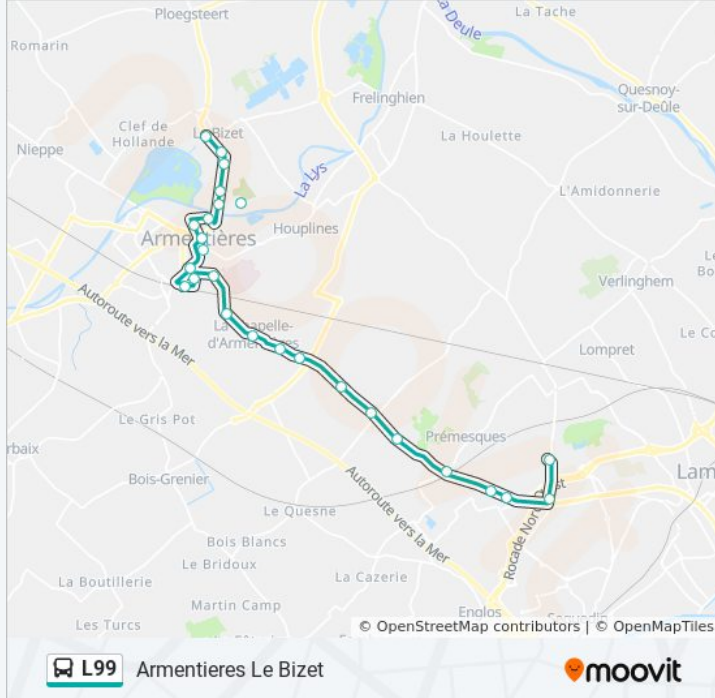

Pierre Beregovoy

Raymond Lis

Cimetiere

Leo Lagrange

Jacques Cartier

Hérons

Louis Bleriot

Le Bizet

Direction: Lomme St. Philibert

28 arrêts

[VOIR LES HORAIRES DE LA LIGNE](#)

Le Bizet

Louis Bleriot

Hérons

Jacques Cartier

Leo Lagrange

Cimetiere

Leo Lagrange

Leo Lagrange

Raymond Lis

Pierre Beregovoy

Place Aux Toiles

Hotel De Ville

Rue De Lille

Armentieres Gare

Securite Sociale

Jules Guesde

Ringot

Hotel De Ville

Horaires de la ligne L99 de bus

Horaires de l'itinéraire Lomme St. Philibert:

lundi	05:25 - 21:25
mardi	05:25 - 21:25
mercredi	05:25 - 21:25
jeudi	05:25 - 21:25
vendredi	05:25 - 21:25
samedi	05:25 - 21:25
dimanche	08:30 - 21:10

Informations de la ligne L99 de bus

Direction: Lomme St. Philibert

Arrêts: 28

Durée du Trajet: 37 min

Récapitulatif de la ligne: