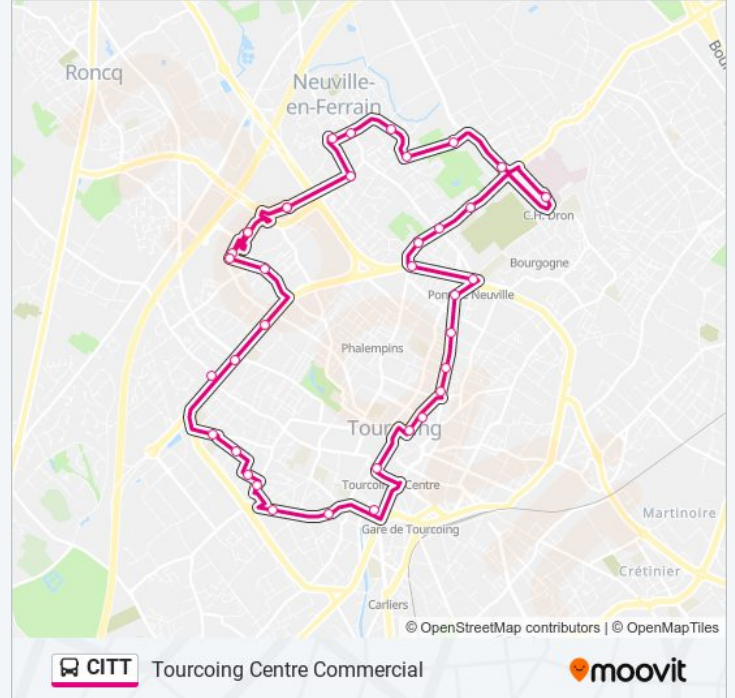

Rue De Gand

Hts De Neuville

Rue De L'Yser

Parc De L'Yser

C.H. Dron

Berquier

College Jules Verne

Descartes

Verne

Ferme Des Enfants

Centre

Schuman

Prom De Flandre

Petit Menin

Centre Commercial

## Direction: Tourcoing Tourcoing Centre

23 arrêts

[VOIR LES HORAIRES DE LA LIGNE](#)

Tourcoing C.Cial

Petit Menin

Prom De Flandre