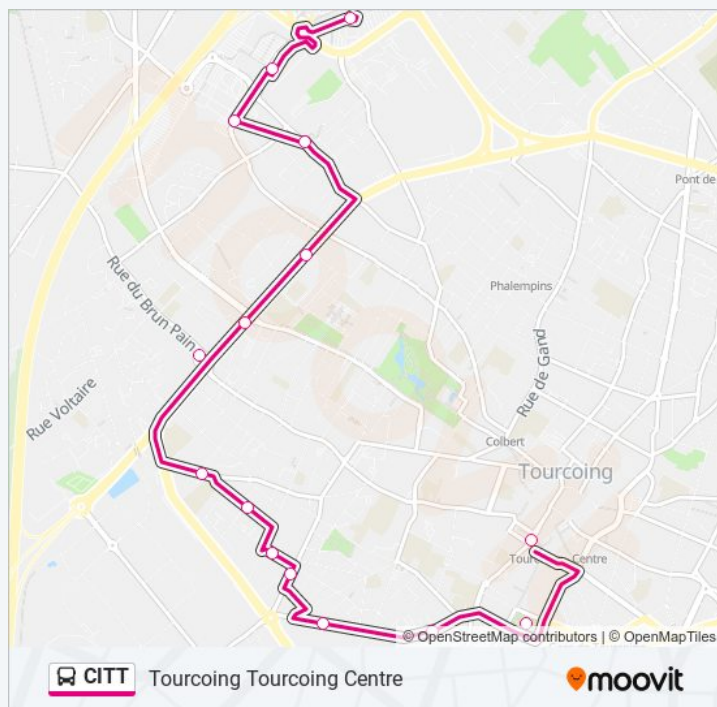

Parc Des Francs

Les Francs

Haubourdin

Calais

Victoire

Tourcoing Centre

Durée du Trajet: 17 min
Récapitulatif de la ligne:

Les horaires et trajets sur une carte de la ligne CITT de bus sont disponibles dans un fichier PDF hors-ligne sur moovitapp.com. Utilisez le [Appli Moovit](#) pour voir les horaires de bus, train ou métro en temps réel, ainsi que les instructions étape par étape pour tous les transports publics à Lille.

[À propos de Moovit](#) • [Solutions MaaS](#) • [Pays disponibles](#) • [Communauté Moovit](#)

© 2024 Moovit - Tous droits réservés

Consultez les horaires d'arrivée en direct