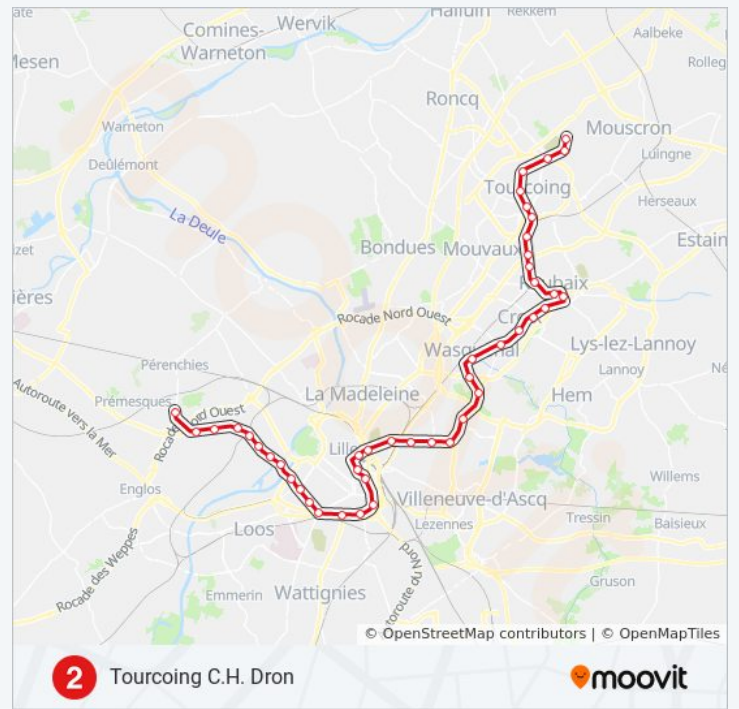

Epeule Montesquieu

Charles De Gaulle

Euroteleport

Roubaix - Grand Place

Gare Jean Lebas

Alsace

Mercure

Carliers

Gare De Tourcoing

Tourcoing Centre

Colbert

Phalempins

Pont De Neuville

Bourgogne

Les horaires et trajets sur une carte de la ligne M2 de métro sont disponibles dans un fichier PDF hors-ligne sur moovitapp.com. Utilisez le [Appli Moovit](#) pour voir les horaires de bus, train ou métro en temps réel, ainsi que les instructions étape par étape pour tous les transports publics à Lille.