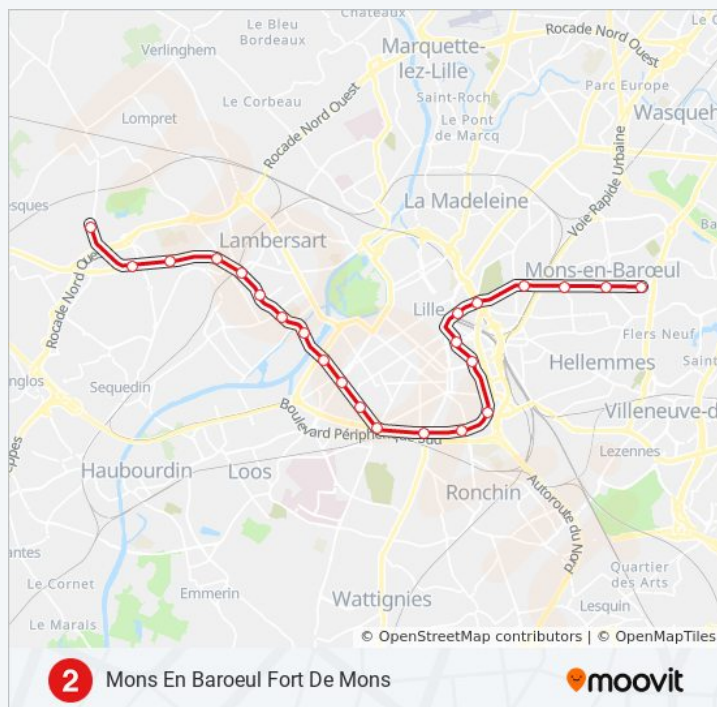

dimanche

Pas Opérationnel

Informations de la ligne M2 de métro

Direction: Mons En Baroeul Fort De Mons

Arrêts: 23

Durée du Trajet: 27 min

Récapitulatif de la ligne:

Direction: Roubaix Roubaix Place

28 arrêts

[VOIR LES HORAIRES DE LA LIGNE](#)

Lomme – Lambersart Arthur Notebart

Canteleu

Bois Blancs

Port De Lille

Cormontaigne

Montebello