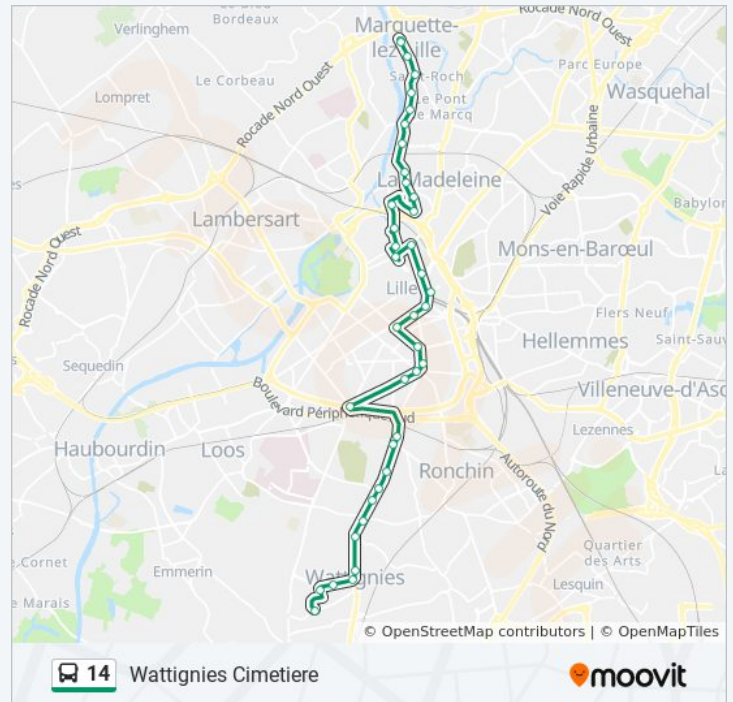

Bas Jardin

Arago

Porte D'Arras

Faubourg D'Arras

Rue De L'Oise

Tilmant

De Geyter

Bourget

Philippe De Girard

Roussel

Wattignies Blum

Laennec

Fleming

Guillain

Cimetiere

Informations de la ligne 14 de bus

Direction: Wattignies Cimetiere

Arrêts: 37

Durée du Trajet: 62 min

Récapitulatif de la ligne:

Direction: Wattignies Marais

Horaires de la ligne 14 de bus

39 arrêts

[VOIR LES HORAIRES DE LA LIGNE](#)

Direction: Wattignies Marais

Arrêts: 39

Durée du Trajet: 68 min

Récapitulatif de la ligne:

Roussel

Wattignies Blum

Hotel De Ville

Amiteuse