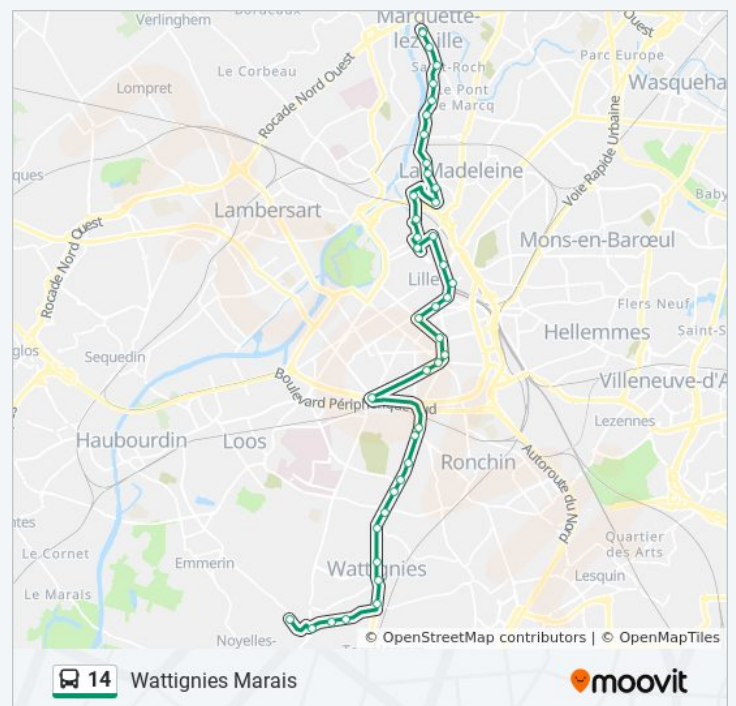

Direction: Wattignies Cimetiere

Arrêts: 37

Durée du Trajet: 62 min

Récapitulatif de la ligne:

Direction: Wattignies Marais

Horaires de la ligne 14 de bus

39 arrêts

[VOIR LES HORAIRES DE LA LIGNE](#)

- Les Voiles
- Les Allouettes
- Marquette Mairie
- Lalau
- Papeterie
- Amidonnerie
- Pont De L'Abbaye
- Scrive
- Place De La Boucherie
- Victoire
- Joffre
- Rue Du Parc
- Pre Catelan
- W. Churchill
- Les Bateliers
- Pont Neuf
- Caserne Kleber
- Lycee Pasteur
- Gare Lille Flandres
- Grand Palais
- Jb Lebas
- Douai Arras
- Bas Jardin
- Arago
- Porte D'Arras
- Faubourg D'Arras
- Rue De L'Oise
- Tilmant
- De Geyter
- Bourget
- Philippe De Girard

Horaires de l'itinéraire Wattignies Marais:

lundi	05:51 - 21:20
mardi	05:51 - 21:20
mercredi	05:51 - 21:20
jeudi	05:51 - 21:20
vendredi	05:51 - 21:20
samedi	05:57 - 21:18
dimanche	08:16 - 21:19

Informations de la ligne 14 de bus

Direction: Wattignies Marais

Arrêts: 39

Durée du Trajet: 68 min

Récapitulatif de la ligne:

Roussel

Wattignies Blum

Hotel De Ville

Amiteuse