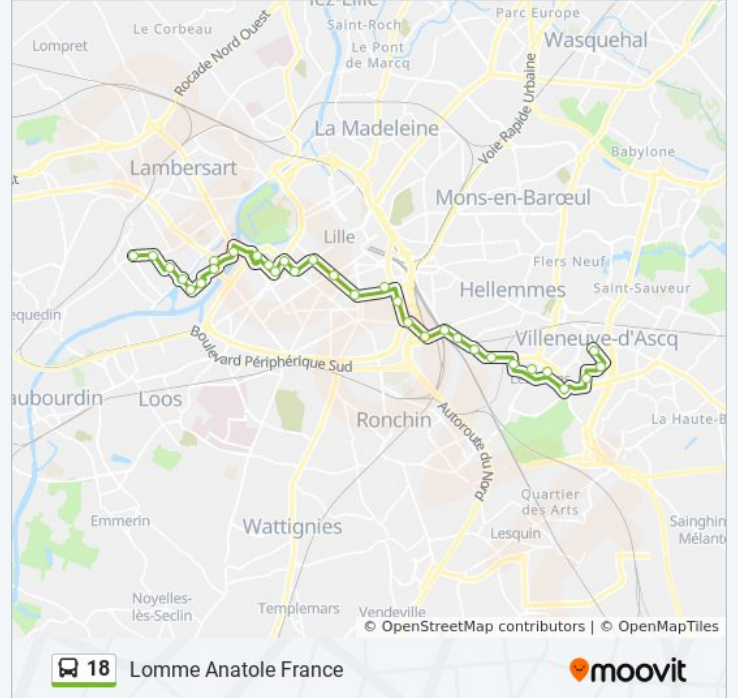

Utilisez l'application Moovit pour trouver la station de la ligne 18 de bus la plus proche et savoir quand la prochaine ligne 18 de bus arrive.

Direction: Lomme Anatole France

32 arrêts

[VOIR LES HORAIRES DE LA LIGNE](#)

Informations de la ligne 18 de bus**Direction:** Lomme Anatole France**Arrêts:** 32**Durée du Trajet:** 52 min**Récapitulatif de la ligne:**

Rue De Toul

Place Catinat

Piscine M. Dormoy

Bois Blancs

Henri Regnault

Saint Charles

Bayart

Le Pont

Euratechnologies

Martyrs

Anatole France

Direction: Villeneuve D Ascq Hotel De Ville

31 arrêts

[VOIR LES HORAIRES DE LA LIGNE](#)

Anatole France

Martyrs

Euratechnologies

Le Pont

Bayart

Saint Charles

Henri Regnault