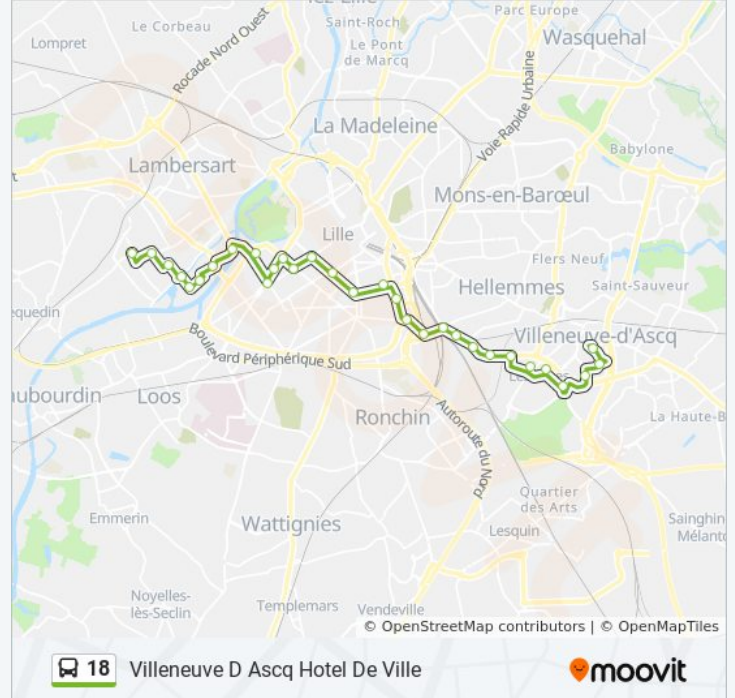

G. Lyon

Pont De Tournai

Mont De Terre

P.S. De Lezennes

Avenir

Zi Hellu - Epine

Defaux

Faidherbe

Mairie

4 Vents

Versailles

Valmy

Villeneuve D'Ascq Hôtel De Ville

Les horaires et trajets sur une carte de la ligne 18 de bus sont disponibles dans un fichier PDF hors-ligne sur moovitapp.com. Utilisez le [Appli Moovit](#) pour voir les horaires de bus, train ou métro en temps réel, ainsi que les instructions étape par étape pour tous les transports publics à Lille.

[À propos de Moovit](#) • [Solutions MaaS](#) • [Pays disponibles](#) • [Communauté Moovit](#)

© 2024 Moovit - Tous droits réservés

**Consultez les horaires
d'arrivée en direct**