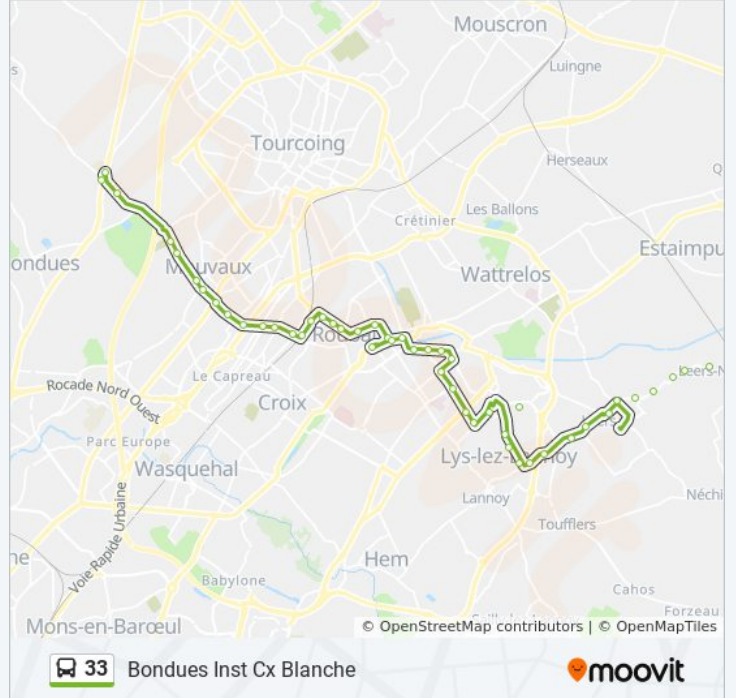

Leers Nord Belgique

Cite

I.M.P.

Porte De France

Repos

Victor Hugo

Leers Bifur

Chateau D'Eau

Avenue Des Sports

Vélodrome

Trois Ponts

Verdun

Rue D'Orchies

Horaires de la ligne 33 de bus

Horaires de l'itinéraire Bondues Inst Cx Blanche:

lundi	06:46 - 16:48
mardi	06:46 - 16:48
mercredi	06:46 - 11:02
jeudi	06:46 - 16:48
vendredi	06:46 - 16:48
samedi	Pas Opérationnel
dimanche	Pas Opérationnel

Informations de la ligne 33 de bus**Direction:** Bondues Inst Cx Blanche**Arrêts:** 48**Durée du Trajet:** 62 min**Récapitulatif de la ligne:**

Moliere
Franklin
Condition Publique
Galon D'Eau
Nations Unies
Euroteleport
Hommelet
Saint Remi
College
Les Gobelins
Ermitage
Blanchemaille
Gare Jean Lebas
Grand Chemin
Rue De L'Ouest
Mackellerie
Descat
Pont Du Blanc Seau
Escalette
Trois Suisses
Mouvoux Coeur De Ville
Rue De Londres
College Van Der Meersch
Cimetiere
Jb Lebas
Chateau D'Eau
Inst Cx Blanche