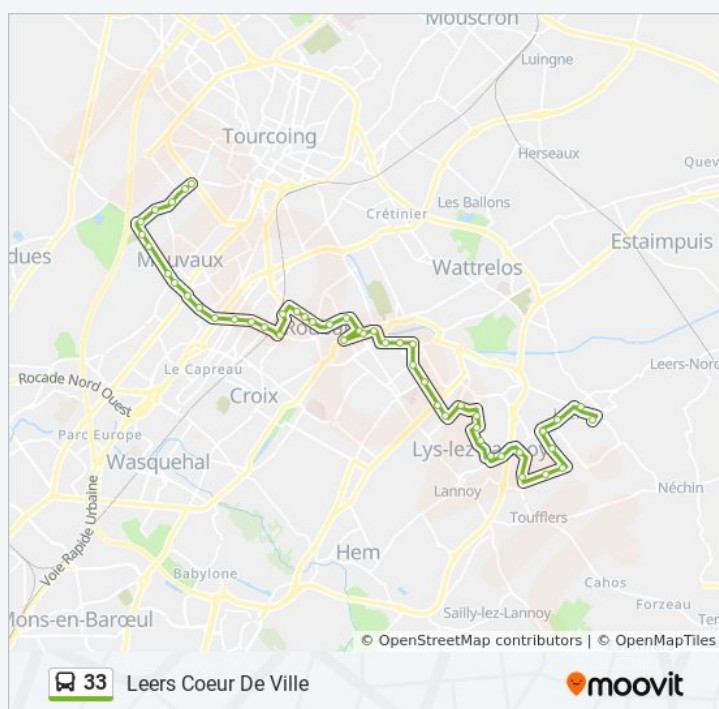

Lorthiois
Les Fougères
Le Velo
Cimetiere
College Van Der Meersch
Rue De Londres
Mouvax Coeur De Ville
Trois Suisses
Escalette
Pont Du Blanc Seau
Descat
Mackellerie
Rue De L'Ouest
Colisee
Gare Jean Lebas
Blanchemaille
Ermitage
Les Gobelins
College
Saint Remi
Hommelet
Euroteleport
Nations Unies
Galon D'Eau
Condition Publique
Franklin
Moliere
Verdun
Trois Ponts
Vélodrome
Avenue Des Sports
Coubertin
Centre Commercial

jeudi	05:30 - 21:23
vendredi	05:30 - 21:23
samedi	06:00 - 21:27
dimanche	08:00 - 21:00

Informations de la ligne 33 de bus

Direction: Leers Coeur De Ville

Arrêts: 49

Durée du Trajet: 49 min

Récapitulatif de la ligne:

Vert Pre

Tonkin

Saint Luc

Descartes Physicien

Pa V. Nord Est

Rue De Toufflers

Trieu Du Quesnoy

La Plaine