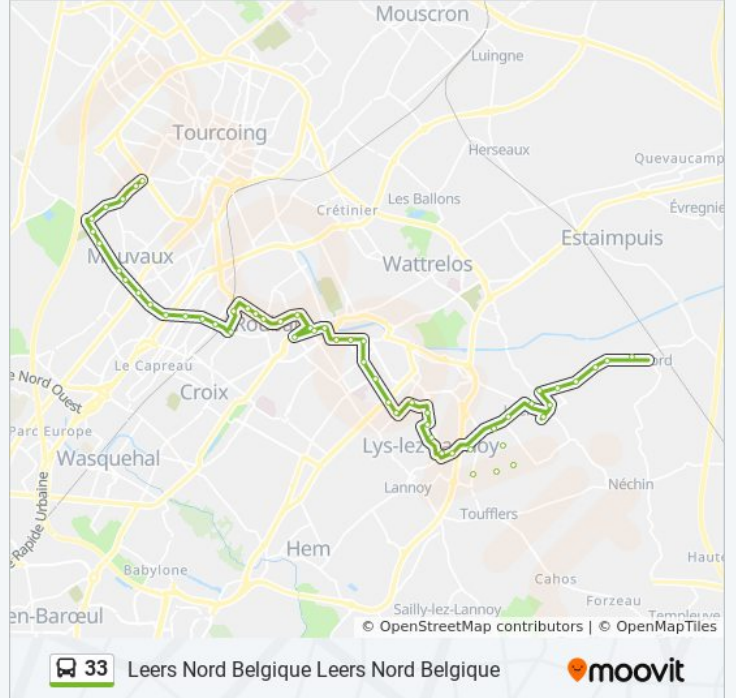

Informations de la ligne 33 de bus

Direction: Leers Nord Belgique Leers Nord Belgique

Arrêts: 56

Durée du Trajet: 57 min

Récapitulatif de la ligne:

Rue De L'Ouest
Colisee
Gare Jean Lebas
Blanchemaille
Ermitage
Les Gobelins
College
Saint Remi
Hommelet
Euroteleport
Nations Unies
Galon D'Eau
Condition Publique
Franklin
Moliere
Verdun
Trois Ponts
Vélodrome
Avenue Des Sports
Coubertin
Centre Commercial
Vert Pre
Tonkin
Saint Luc
Descartes Physicien
Pa V. Nord Est
Rue De Toufflers
Trieu Du Quesnoy
La Plaine
Papinerie
Parc D'Activités
Parc D'Activités
Chateau D'Eau