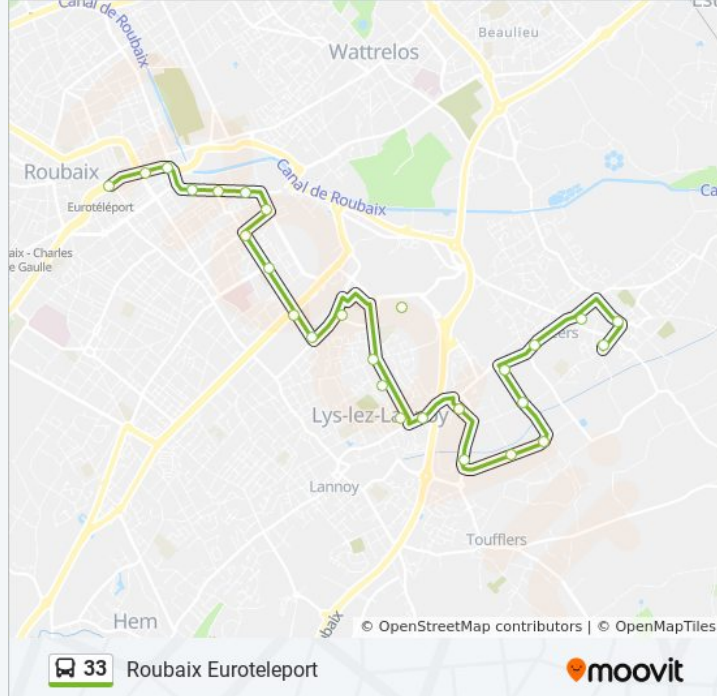

Informations de la ligne 33 de bus

Direction: Roubaix Euroteleport

Arrêts: 28

Durée du Trajet: 21 min

Récapitulatif de la ligne:

Verdun

Rue D'Orchies

Moliere

Franklin

Condition Publique

Galon D'Eau

Nations Unies

Euroteleport

Direction: Tourcoing Einstein

51 arrêts

[VOIR LES HORAIRES DE LA LIGNE](#)