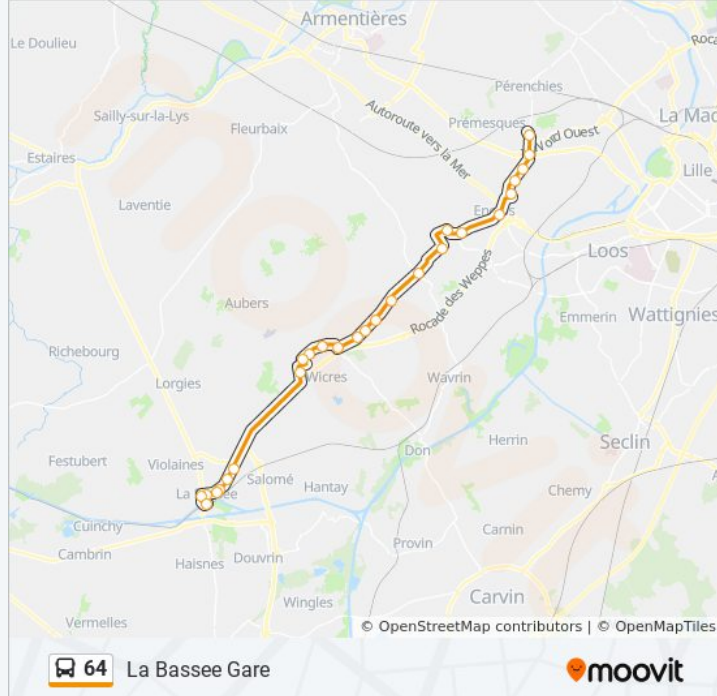

Direction: Fournes En Weppes Mairie

13 arrêts

[VOIR LES HORAIRES DE LA LIGNE](#)

- St. Philibert
- Calvaire
- Rue Des Fusilles
- Min
- Rue D'Haubourdin
- Fin De La Guerre
- Bon Temps
- Route De Fournes
- Beaucamps Mairie
- Desprez
- Victor Hugo
- Carnot
- Mairie

Direction: Fournes En Weppes Mairie

Arrêts: 13

Durée du Trajet: 33 min

Récapitulatif de la ligne:

Direction: La Bassee Gare

26 arrêts

[VOIR LES HORAIRES DE LA LIGNE](#)

- St. Philibert
- Calvaire
- Rue Des Fusilles
- Min
- Ctre Commercial
- Rue D'Haubourdin
- Fin De La Guerre
- Bon Temps
- Route De Fournes
- Beaucamps Mairie
- Desprez
- Victor Hugo
- Carnot
- Lion Noir
- 4 Chemins
- Ancienne Gare
- Rue Du Pilly
- Mairie

Informations de la ligne 64 de bus

Direction: La Bassee Gare

Arrêts: 26

Durée du Trajet: 48 min

Récapitulatif de la ligne:

Piscine Herlies

Le Nouveau Monde

Saint Roch

Rue De Lille

Place L.Orval

La Bassee Hdv

Coll Notre Dame

Gare

Direction: Lomme St. Philibert

24 arrêts

[VOIR LES HORAIRES DE LA LIGNE](#)