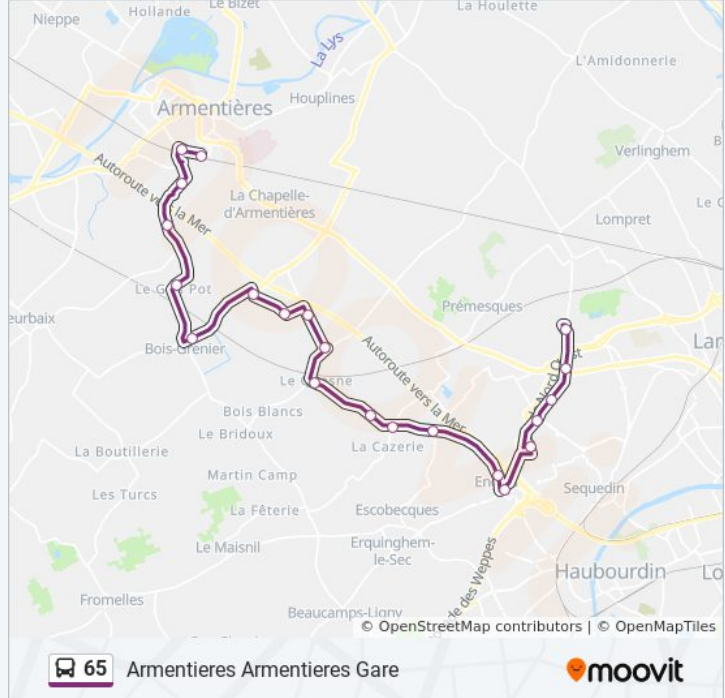

Utilisez l'application Moovit pour trouver la station de la ligne 65 de bus la plus proche et savoir quand la prochaine ligne 65 de bus arrive.

Direction: Armentieres Armentieres Gare

22 arrêts

[VOIR LES HORAIRES DE LA LIGNE](#)

Informations de la ligne 65 de bus

Direction: Armentieres Armentieres Gare

Arrêts: 22

Durée du Trajet: 39 min

Récapitulatif de la ligne:

Armentieres Gare

Direction: Lomme St. Philibert

21 arrêts

[VOIR LES HORAIRES DE LA LIGNE](#)

Armentieres Gare

Faidherbe

La Perche

La Choque

L'Armee

Gris Pot

Mairie

Zi La Chapelle

La Houssoie

Av Industrielle

Rue De La Gare

Centre Equestre

Trois Fetus

La Vallee

Mairie