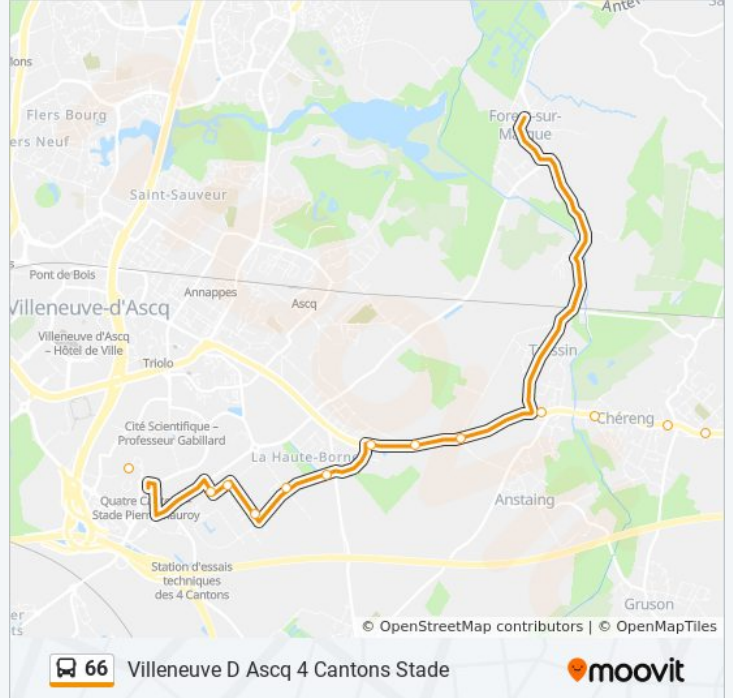

### Informations de la ligne 66 de bus

**Direction:** Villeneuve D Ascq 4 Cantons Stade

**Arrêts:** 37

**Durée du Trajet:** 38 min

**Récapitulatif de la ligne:**

Tabac  
 Tourne Bride  
 Lapin Blanc  
 Baraques  
 Beau Coin  
 Petit Baptiste  
 Pureur  
 Gare  
 Sin  
 Deffontaines  
 Marequaix  
 Beau Bouquet  
 Chateau  
 P.N. De Tressin  
 Petit Paris  
 Rue Thiers  
 Val Boise  
 Harrison  
 Horizon  
 Harmonie  
 Haley  
 Verger  
 4 Cantons Stade

**Direction: Willems Pureur**

21 arrêts

[VOIR LES HORAIRES DE LA LIGNE](#)

Vélodrome  
 Avenue Des Sports  
 Coubertin  
 Centre Commercial  
 Vert Pre  
 Agora

**Horaires de la ligne 66 de bus**

Horaires de l'itinéraire Willems Pureur: