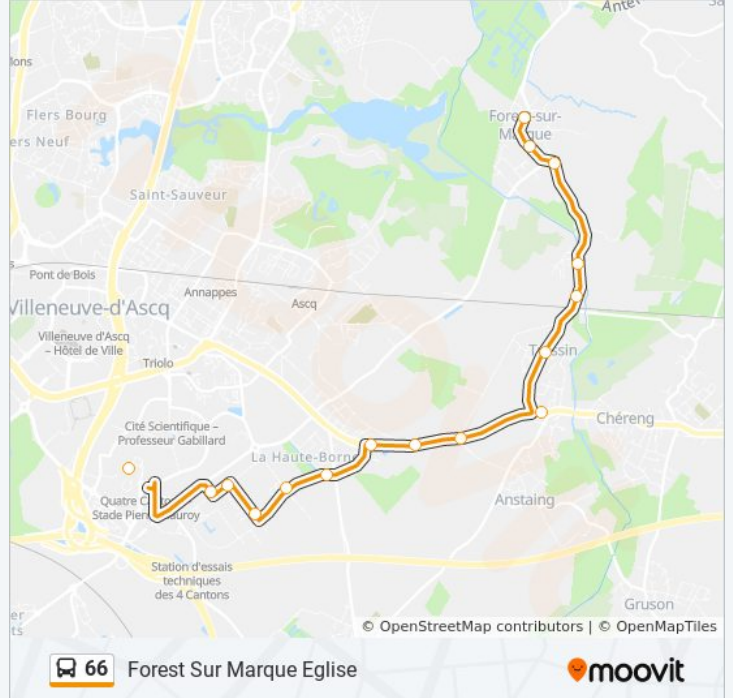

Direction: Lys Lez Lannoy Centre Commercial

33 arrêts

[VOIR LES HORAIRES DE LA LIGNE](#)

4 Cantons Stade

Verger

Haley

Harmonie

Horizon

Harrison

Val Boise

Rue Thiers

Petit Paris

P.N. De Tressin

Chateau

Beau Bouquet

Marequaix

Deffontaines

Sin

Gare

Pureur

Petit Baptiste

Horaires de la ligne 66 de bus

Horaires de l'itinéraire Lys Lez Lannoy Centre Commercial:

lundi	06:10 - 21:20
mardi	06:10 - 21:20
mercredi	06:10 - 21:20
jeudi	06:10 - 21:20
vendredi	06:10 - 21:20
samedi	06:10 - 21:15
dimanche	10:30 - 18:45

Informations de la ligne 66 de bus

Direction: Lys Lez Lannoy Centre Commercial

Arrêts: 33

Durée du Trajet: 42 min

Récapitulatif de la ligne:

[Plan de la ligne 66 de bus](#)