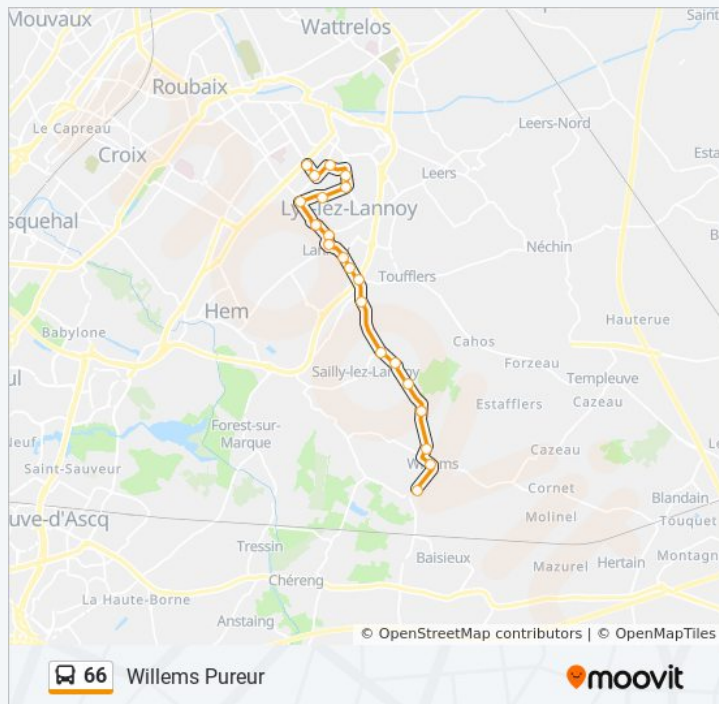

## Informations de la ligne 66 de bus

**Direction:** Willems Pureur

**Arrêts:** 21

**Durée du Trajet:** 25 min

**Récapitulatif de la ligne:**

Les horaires et trajets sur une carte de la ligne 66 de bus sont disponibles dans un fichier PDF hors-ligne sur [moovitapp.com](https://moovitapp.com). Utilisez le [Appli Moovit](#) pour voir les horaires de bus, train ou métro en temps réel, ainsi que les instructions étape par étape pour tous les transports publics à Lille.