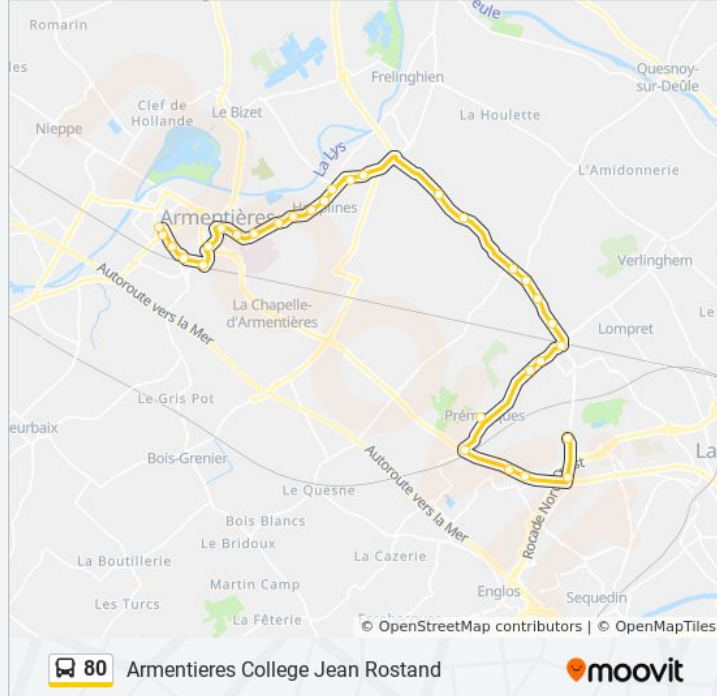

Utilisez l'application Moovit pour trouver la station de la ligne 80 de bus la plus proche et savoir quand la prochaine ligne 80 de bus arrive.

### Direction: Armentieres College Jean Rostand

31 arrêts

[VOIR LES HORAIRES DE LA LIGNE](#)

St. Philibert  
Calvaire  
Enizant  
La Perdriere  
Vert Feuillage  
Centre  
La Montagne  
Ph. De Girard  
Agache  
Picardie  
Le Bas  
La Prevote  
Le Fresnel  
L'Aventure  
La Chapelette  
Saint Exupery  
Rue Brune  
Ermitage  
Pont Casier  
Hotel De Ville

### Informations de la ligne 80 de bus

**Direction:** Armentieres College Jean Rostand

**Arrêts:** 31

**Durée du Trajet:** 39 min

**Récapitulatif de la ligne:**

Republique  
L'Octroi  
Place Chanzy  
Jean Jaures  
Hotel De Ville  
Rue De Lille  
Armentieres Gare  
Faidherbe  
Ct Hospitalier  
Maternite  
College Jean Rostand

### Direction: Erquinghem Lys Rue Du Moulin

41 arrêts

[VOIR LES HORAIRES DE LA LIGNE](#)

St. Philibert  
Calvaire  
Enizant  
La Perdriere  
Vert Feuillage  
Centre  
La Montagne  
Ph. De Girard  
Agache  
La Paix  
College Monod  
Limousin  
Picardie  
Picardie  
Le Bas  
La Prevote  
Le Fresnel  
L'Aventure