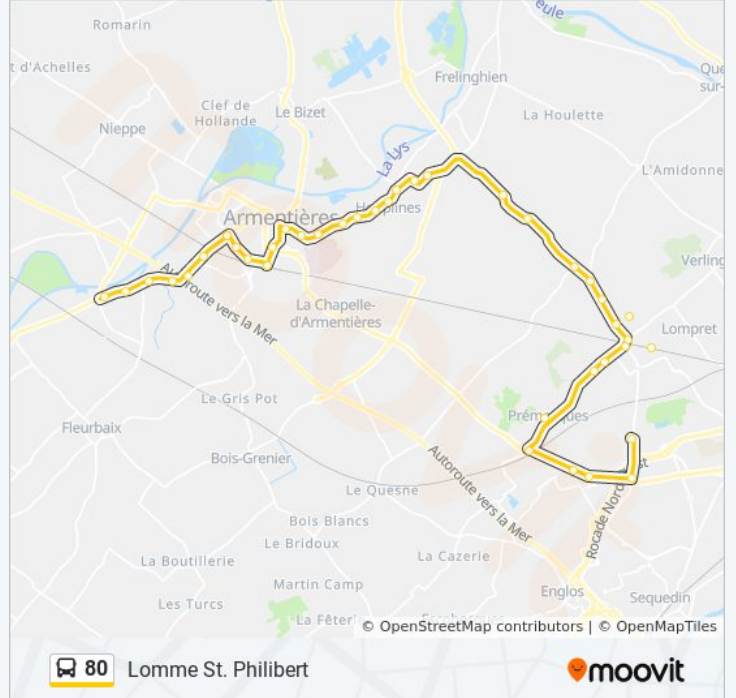

### Informations de la ligne 80 de bus

**Direction:** Lomme St. Philibert

**Arrêts:** 40

**Durée du Trajet:** 46 min

**Récapitulatif de la ligne:**

Hotel De Ville  
Jean Jaures  
Place Chanzy  
L'Octroi  
Republique  
Hotel De Ville  
Pont Casier  
Ermitage  
Rue Brune  
Saint Exupery  
La Chapelette  
L'Aventure  
Le Fresnel  
La Prevote  
Le Bas  
Picardie  
Europe  
Limousin  
Hotel De Ville  
Agache  
Ph. De Girard  
La Montagne  
Centre  
Vert Feuillage  
La Perdriere  
Enizant  
Calvaire  
St. Philibert