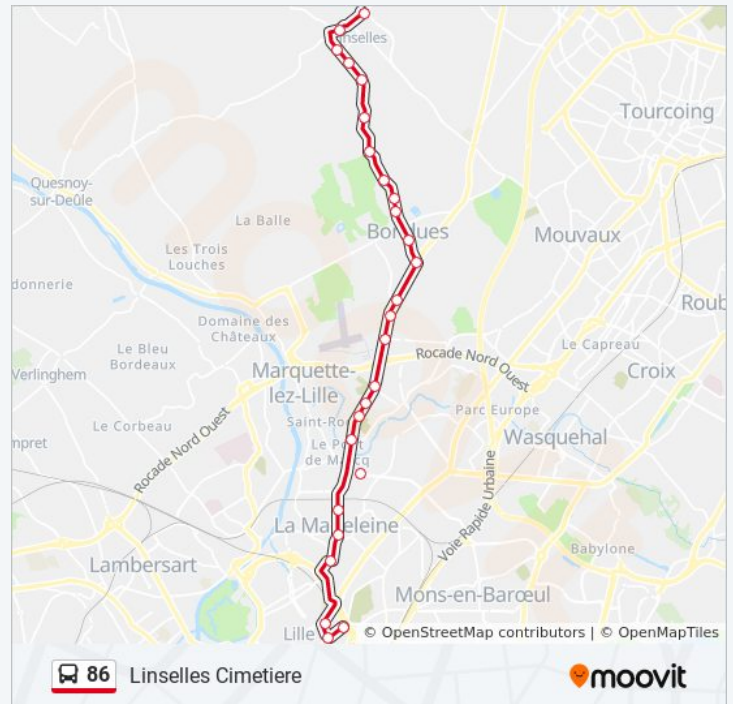

Chemin Wervicq

Cimetiere

Pont De Marcq

Rue De L'Eglise

La Madeleine Gare

La Madeleine Mairie

Chaufour

Lycee Pasteur

Gare Lille Flandres

Lille Europe

Direction: Lille Lille Europe

Arrêts: 41

Durée du Trajet: 57 min

Récapitulatif de la ligne:

Direction: Linselles Cimetiere

26 arrêts

Horaires de la ligne 86 de bus

Horaires de l'itinéraire Linselles Cimetiere:

lundi	09:52 - 15:17
mardi	09:52 - 15:17
mercredi	09:52 - 15:17
jeudi	09:52 - 15:17
vendredi	09:52 - 15:17
samedi	09:52 - 14:17
dimanche	Pas Opérationnel

Informations de la ligne 86 de bus

Direction: Linselles Cimetiere

Arrêts: 26

Durée du Trajet: 38 min

Récapitulatif de la ligne:

instructions étape par étape pour tous les transports publics à Lille.

[À propos de Moovit](#) • [Solutions MaaS](#) • [Pays disponibles](#) • [Communauté Moovit](#)