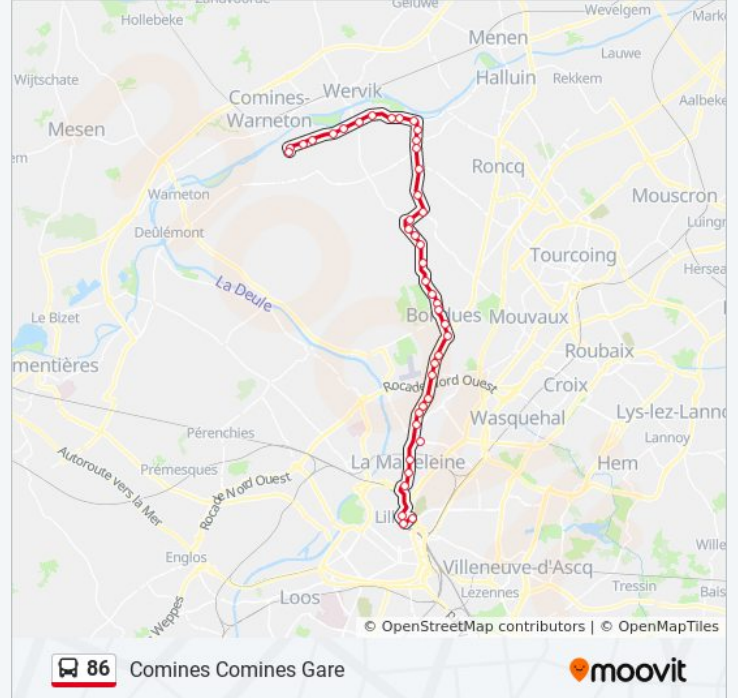

Informations de la ligne 86 de bus**Direction:** Comines Comines Gare**Arrêts:** 42**Durée du Trajet:** 59 min**Récapitulatif de la ligne:**

Lotissement Joffre

Vandamme

Castelnau

Freres D'Halluin

Cimetiere

Curie

Europe

Victoire

Le Christ

Faidherbe

3 Ballots

Place De Gaulle

Comines Gare

Direction: Lille Lille Europe

41 arrêts

[VOIR LES HORAIRES DE LA LIGNE](#)

Comines Gare

3 Ballots

Faidherbe

Le Christ

Victoire

Informations de la ligne 86 de bus

Bousbecque Cat

Mairie

Complexe Sportif

Cimetiere

Gros Chene

Coq Anglais

Stemberg