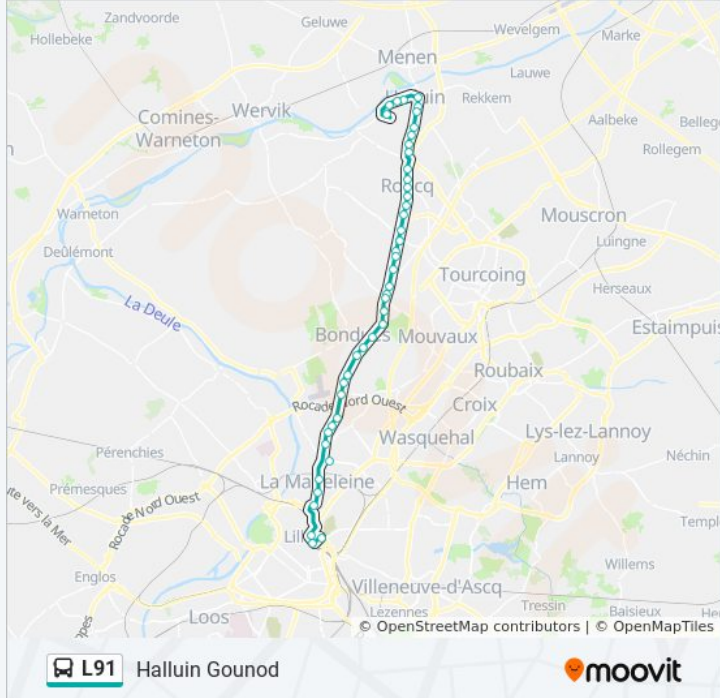

Utilisez l'application Moovit pour trouver la station de la ligne L91 de bus la plus proche et savoir quand la prochaine ligne L91 de bus arrive.

Direction: Halluin Gounod

45 arrêts

[VOIR LES HORAIRES DE LA LIGNE](#)

Informations de la ligne L91 de bus**Direction:** Halluin Gounod**Arrêts:** 45**Durée du Trajet:** 58 min**Récapitulatif de la ligne:**

Bois D'Achelles

Le Boulois

Clinique St Roch

La Rousselle

Blanc Four

Blanc Four

Corteville

La Vallee

Ancienne Gare

Roncq Place

Centre Social

Faubourg De Roncq

P.A Mauroy

Porte D'Halluin

Eglise Du Colbras

Gounod

Direction: Lille Lille Europe

44 arrêts

[VOIR LES HORAIRES DE LA LIGNE](#)

Gounod

Lp Colbras

Gounod