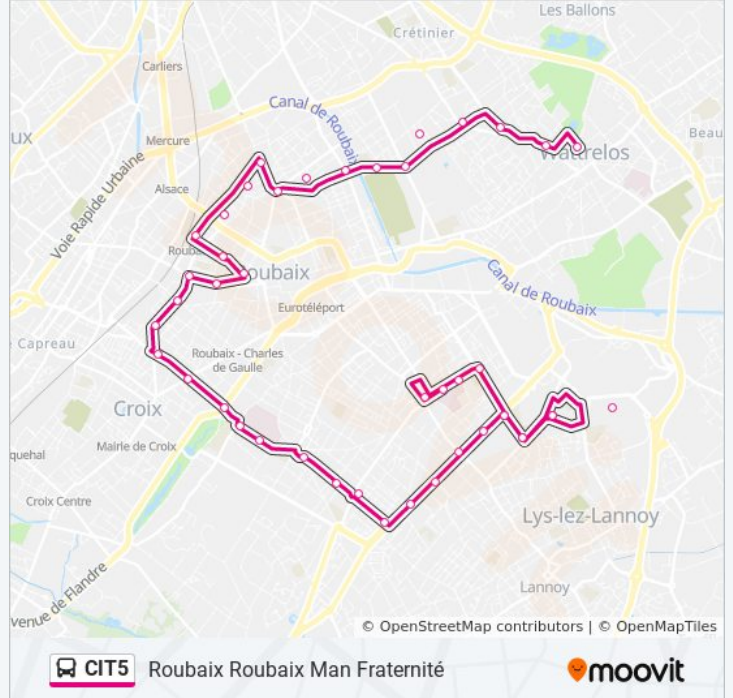

Utilisez l'application Moovit pour trouver la station de la ligne CIT5 de bus la plus proche et savoir quand la prochaine ligne CIT5 de bus arrive.

Direction: Roubaix Roubaix Man Fraternité

45 arrêts

[VOIR LES HORAIRES DE LA LIGNE](#)

Centre
Vieille Place
D'Hondt
Cretinier
Pn Cartigny
Rue D'Alger
Cimetiere
La Vigne
Flandre
Fosse Aux Chenes
Rue De Tourcoing
Henri Carrette
Nations Unies
Gare Jean Lebas
Musee
Rue De L'Hospice
Rue Des Champs
Colisee
Les Arts
Watt
Creche

Informations de la ligne CIT5 de bus

Direction: Roubaix Roubaix Man Fraternité

Arrêts: 45

Durée du Trajet: 56 min

Récapitulatif de la ligne:

Ep. Montesquieu
 Boulevard De Douai
 Centre Medical Barbieux
 Hopital Victor Provo
 Louis Loucheur
 Place Du Travail
 Carpeaux
 Spriet
 Fourmies
 Leon Marlot
 Les Hauts Champs
 Motte
 Salengro
 Vélodrome
 Avenue Des Sports
 Coubertin
 Centre Commercial
 Coubertin
 Avenue Des Sports
 Vélodrome
 Trois Ponts
 Paul Gelle
 Roubaix Man Fraternite
 Roubaix Man Fraternité

Direction: Watrelos Centre

44 arrêts

[VOIR LES HORAIRES DE LA LIGNE](#)

Roubaix Man Fraternité
 Paul Gelle
 Trois Ponts
 Vélodrome
 Avenue Des Sports

Horaires de la ligne CIT5 de bus

Horaires de l'itinéraire Watrelos Centre: