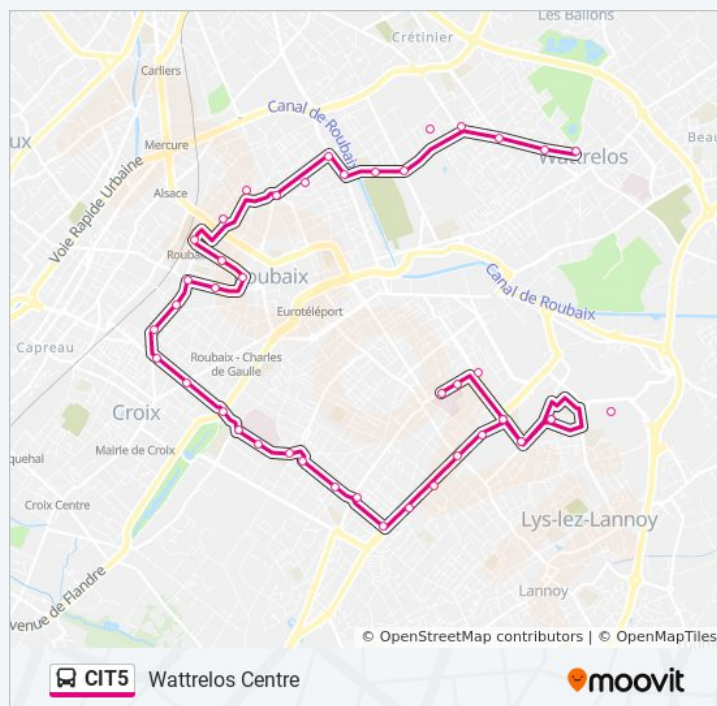

Informations de la ligne CIT5 de bus

Direction: Roubaix Roubaix Man Fraternité

Arrêts: 45

Durée du Trajet: 56 min

Récapitulatif de la ligne:

Ep. Montesquieu
 Boulevard De Douai
 Centre Medical Barbieux
 Hopital Victor Provo
 Louis Loucheur
 Place Du Travail
 Carpeaux
 Spriet
 Fourmies
 Leon Marlot
 Les Hauts Champs
 Motte
 Salengro
 Vélodrome
 Avenue Des Sports
 Coubertin
 Centre Commercial
 Coubertin
 Avenue Des Sports
 Vélodrome
 Trois Ponts
 Paul Gelle
 Roubaix Man Fraternite
 Roubaix Man Fraternité

Direction: Watrelos Centre

44 arrêts

[VOIR LES HORAIRES DE LA LIGNE](#)

Roubaix Man Fraternité
 Paul Gelle
 Trois Ponts
 Vélodrome
 Avenue Des Sports

Horaires de la ligne CIT5 de bus

Horaires de l'itinéraire Watrelos Centre:

lundi	05:29 - 21:30
mardi	05:29 - 21:30
mercredi	05:29 - 21:30
jeudi	05:29 - 21:30
vendredi	05:29 - 21:30
samedi	05:30 - 21:30

Coubertin
 Centre Commercial
 Coubertin
 Avenue Des Sports
 Vélodrome
 Salengro
 Motte
 Les Hauts Champs
 Leon Marlot
 Fourmies
 Spriet
 Carpeaux
 Place Du Travail
 Louis Loucheur
 Hopital Victor Provo
 Centre Medical Barbieux
 Boulevard De Douai
 Ep. Montesquieu
 Creche
 Watt
 Les Arts
 Colisee
 Rue Des Champs
 Rue De L'Hospice
 Musee
 Gare Jean Lebas
 Nations Unies
 Henri Carrette
 Fosse Aux Chenes
 Flandre
 Boulevard De Metz
 La Vigne
 Cimetiere

Informations de la ligne CIT5 de bus

Direction: Wattrelos Centre

Arrêts: 44

Durée du Trajet: 51 min

Récapitulatif de la ligne:

Rue D'Alger

Pn Cartigny

Creininier