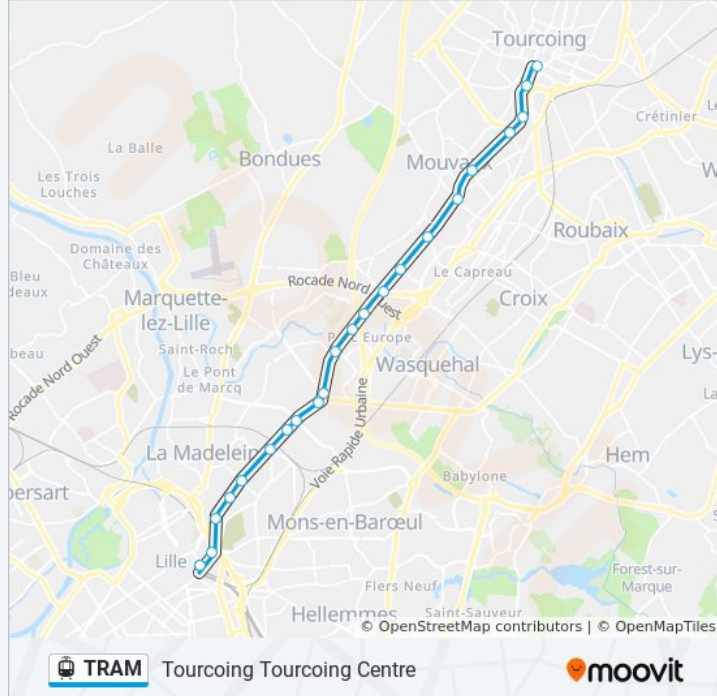

Faidherbe

MA Campagne

Pont Hydraulique

Victoire

Tourcoing Centre

Les horaires et trajets sur une carte de la ligne TRAM de tram sont disponibles dans un fichier PDF hors-ligne sur moovitapp.com. Utilisez le [Appli Moovit](#) pour voir les horaires de bus, train ou métro en temps réel, ainsi que les instructions étape par étape pour tous les transports publics à Lille.

[À propos de Moovit](#) • [Solutions MaaS](#) • [Pays disponibles](#) • [Communauté Moovit](#)

© 2024 Moovit - Tous droits réservés

**Consultez les horaires
d'arrivée en direct**