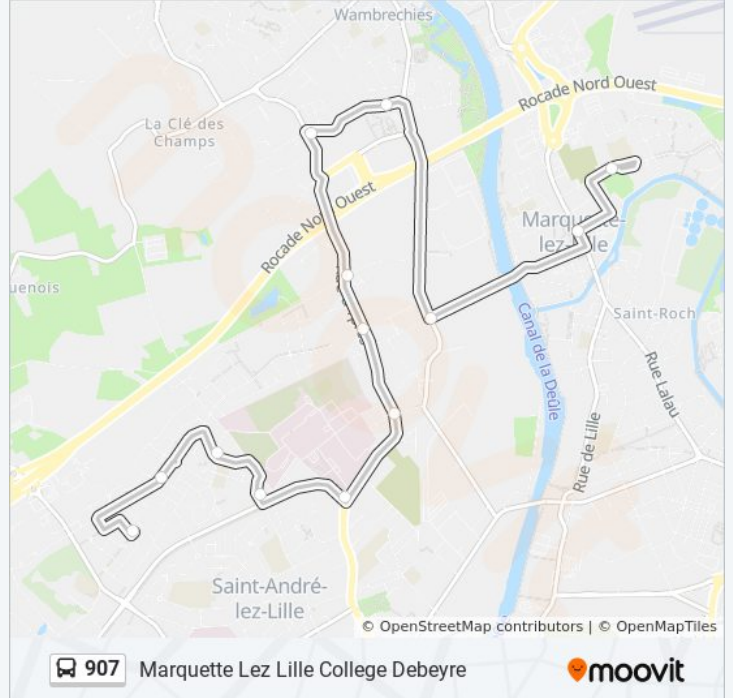

Utilisez l'application Moovit pour trouver la station de la ligne 907 de bus la plus proche et savoir quand la prochaine ligne 907 de bus arrive.

Direction: Marquette Lez Lille College Debeyre

13 arrêts

[VOIR LES HORAIRES DE LA LIGNE](#)

Grand St Andre
Hondschoote
Cassel
Saint Jean De Dieu
Lommelet
Faure
Pn De Marquette
Les Platanes
Pasteur
Petit Paradis
Lommelet
Marquette Mairie
College Debeyre

Horaires de la ligne 907 de bus

Horaires de l'itinéraire Marquette Lez Lille College Debeyre:

lundi	07:20 - 08:22
mardi	07:20 - 08:22
mercredi	07:20 - 08:22
jeudi	07:20 - 08:22
vendredi	07:20 - 08:22
samedi	Pas Opérationnel
dimanche	Pas Opérationnel

Informations de la ligne 907 de bus

Direction: Marquette Lez Lille College Debeyre

Arrêts: 13

Durée du Trajet: 24 min

Récapitulatif de la ligne:

Direction: Saint Andre Grand St Andre

13 arrêts

[VOIR LES HORAIRES DE LA LIGNE](#)