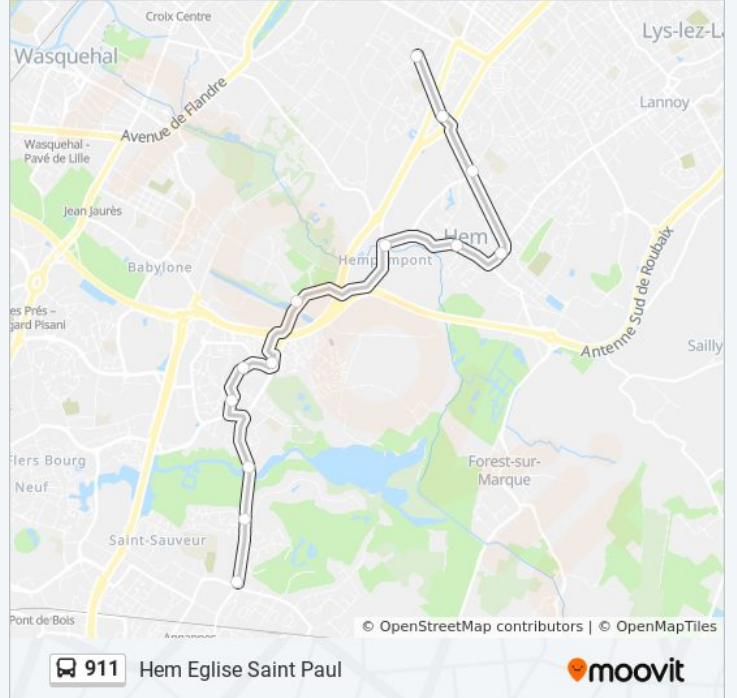

911

Hem Eglise Saint Paul

Téléchargez

La ligne 911 de bus (Hem Eglise Saint Paul) a 2 itinéraires. Pour les jours de la semaine, les heures de service sont: (1) Hem Eglise Saint Paul: 16:45 - 17:50(2) Villeneuve D Ascq Musee Du Terroir: 07:18 - 08:10
Utilisez l'application Moovit pour trouver la station de la ligne 911 de bus la plus proche et savoir quand la prochaine ligne 911 de bus arrive.

Direction: Hem Eglise Saint Paul

13 arrêts

[VOIR LES HORAIRES DE LA LIGNE](#)

Musee Du Terroir

Brigode

Lac De Canteleu

Comices

Courtilles

Cousinerie

Rue De Lannoy

Hempempont

Mairie

Elsa Triolet

Poste

Zone Artisanale

Eglise Saint Paul

Informations de la ligne 911 de bus**Direction:** Hem Eglise Saint Paul**Arrêts:** 13**Durée du Trajet:** 21 min**Récapitulatif de la ligne:**

Direction: Villeneuve D Ascq Musee Du Terroir

13 arrêts

[VOIR LES HORAIRES DE LA LIGNE](#)