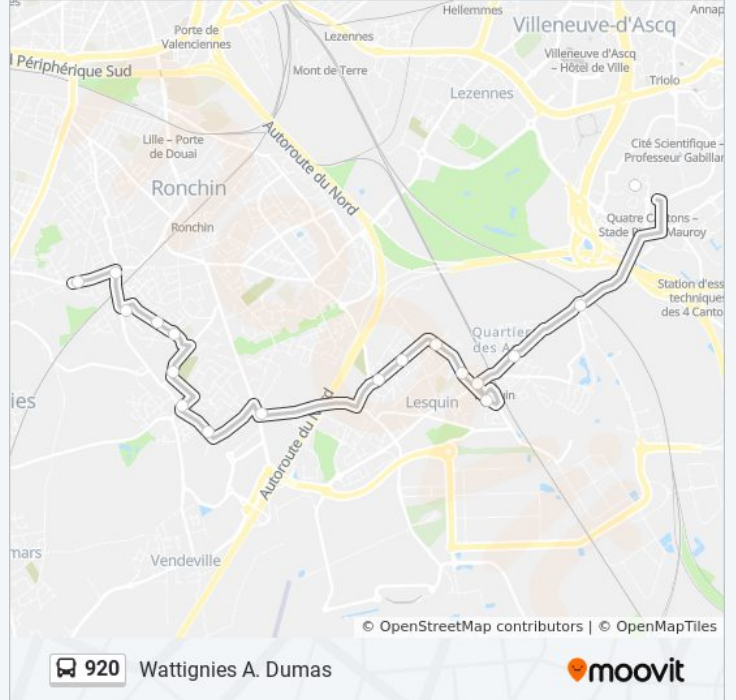

Utilisez l'application Moovit pour trouver la station de la ligne 920 de bus la plus proche et savoir quand la prochaine ligne 920 de bus arrive.

Direction: Villeneuve D Ascq 4 Cantons Stade

17 arrêts

[VOIR LES HORAIRES DE LA LIGNE](#)

Informations de la ligne 920 de bus

Direction: Villeneuve D Ascq 4 Cantons Stade

Arrêts: 17

Durée du Trajet: 26 min

Récapitulatif de la ligne:

Direction: Wattignies A. Dumas

18 arrêts

[VOIR LES HORAIRES DE LA LIGNE](#)

4 Cantons Stade
 Pierre Brizon
 Petit Prince
 Gare
 College Charlemagne
 Pierre Curie
 Basquin
 11 Novembre
 Petite Chapelle
 Moulin De Lesquin
 Jean Rostand
 Eglise
 Cimetiere
 Rue De Jemmapes
 Rue De Grenoble
 Av. De Roubaix
 Rue D'Haubourdin
 A. Dumas

Informations de la ligne 920 de bus

Direction: Wattignies A. Dumas

Arrêts: 18

Durée du Trajet: 33 min

Récapitulatif de la ligne:

Les horaires et trajets sur une carte de la ligne 920 de bus sont disponibles dans un fichier PDF hors-ligne sur moovitapp.com. Utilisez le [Appli Moovit](#) pour voir les horaires de bus, train ou métro en temps réel, ainsi que les instructions étape par étape pour tous les transports publics à Lille.