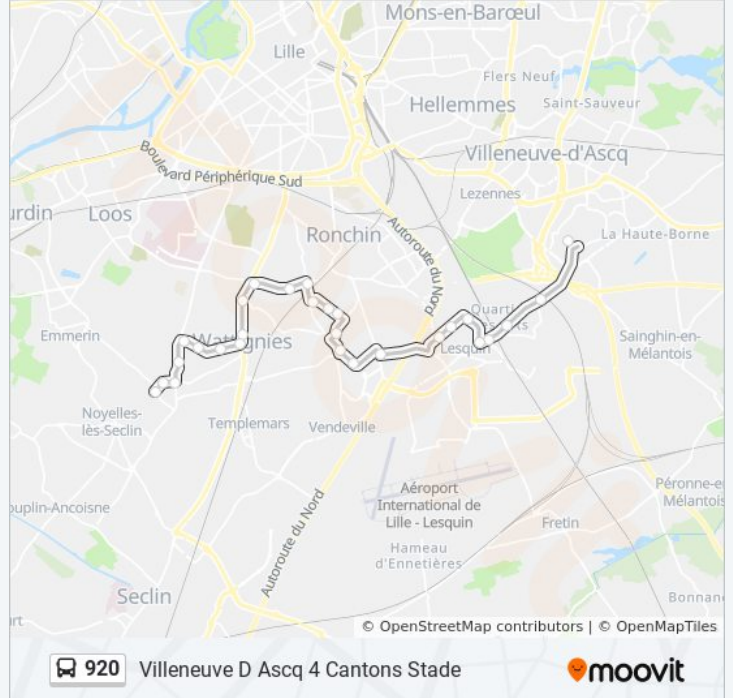

Utilisez l'application Moovit pour trouver la station de la ligne 920 de bus la plus proche et savoir quand la prochaine ligne 920 de bus arrive.

Direction: Villeneuve D Ascq 4 Cantons Stade

17 arrêts

[VOIR LES HORAIRES DE LA LIGNE](#)

A. Dumas
Rue D'Haubourdin
Av. De Roubaix
Rue De Grenoble
Rue De Jemmapes
Cimetiere
Eglise
Jean Rostand
Moulin De Lesquin
Petite Chapelle
11 Novembre
Basquin
Verdun
Gare
Petit Prince
Pierre Brizon
4 Cantons Stade

Horaires de la ligne 920 de bus

Horaires de l'itinéraire Villeneuve D Ascq 4 Cantons Stade:

lundi	07:51
mardi	07:51
mercredi	07:51
jeudi	07:51
vendredi	07:51
samedi	Pas Opérationnel
dimanche	Pas Opérationnel

Informations de la ligne 920 de bus

Direction: Villeneuve D Ascq 4 Cantons Stade

Arrêts: 17

Durée du Trajet: 26 min

Récapitulatif de la ligne:

Direction: Wattignies A. Dumas

18 arrêts

[VOIR LES HORAIRES DE LA LIGNE](#)