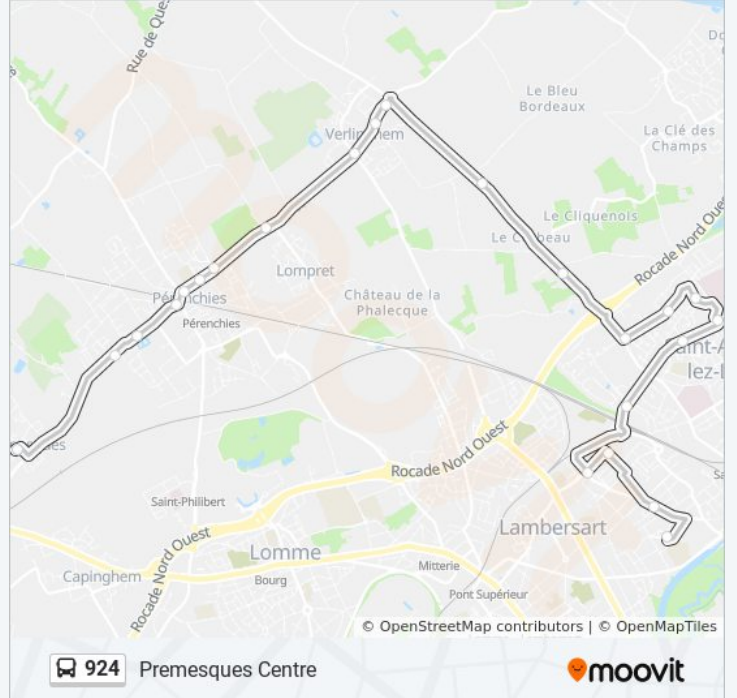

### Informations de la ligne 924 de bus

**Direction:** Premesques Centre

**Arrêts:** 23

**Durée du Trajet:** 32 min

**Récapitulatif de la ligne:**

Hotel De Ville  
Agache  
Ph. De Girard  
La Montagne  
Centre

### Direction: Verlinghem Mairie

15 arrêts

[VOIR LES HORAIRES DE LA LIGNE](#)

Republique  
Jussieu  
Liberte  
Lambersart Bourg  
Alliance Nord-Ouest  
Samain  
Saint Jean De Dieu  
Cassel  
Hondschoote  
Chardonnerets  
Le Corbeau  
Le Moulin  
Calvaire  
Pompidou  
Mairie