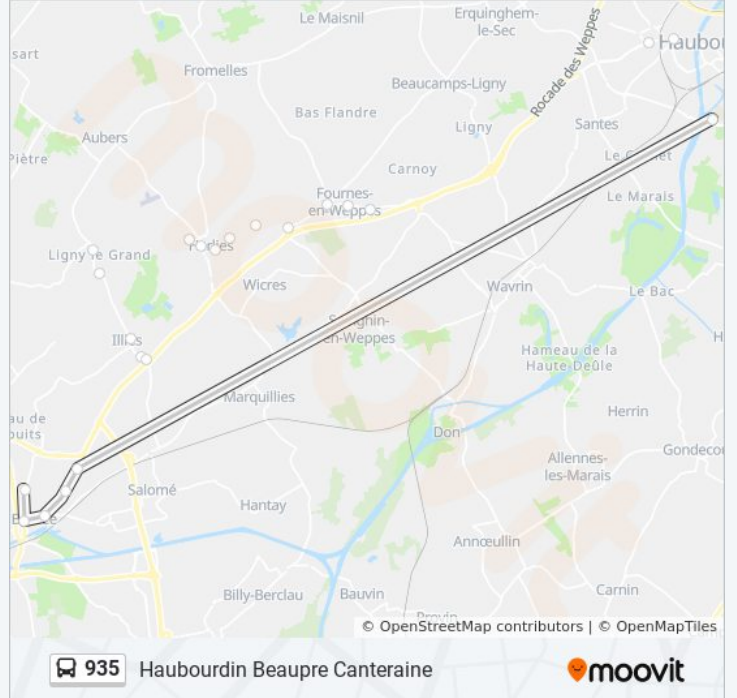

Beaupre Canteraine

Direction: Illies Botte D'Or

17 arrêts

[VOIR LES HORAIRES DE LA LIGNE](#)

Beaupre Canteraine

Europe

La Pepiniere

Cimetiere

Mairie

Lion Noir

4 Chemins

Ancienne Gare

Rue Du Pilly

Mairie

Rue Du Moulin

Rue Du Stade

L'Aventure

Ligny Le Grand

Centre

Bouchery

Botte D'Or

Horaires de la ligne 935 de bus

Horaires de l'itinéraire Illies Botte D'Or:

lundi	16:10
mardi	16:10
mercredi	12:35
jeudi	16:10
vendredi	16:10
samedi	Pas Opérationnel
dimanche	Pas Opérationnel

Informations de la ligne 935 de bus

Direction: Illies Botte D'Or

Arrêts: 17

Durée du Trajet: 42 min

Récapitulatif de la ligne: