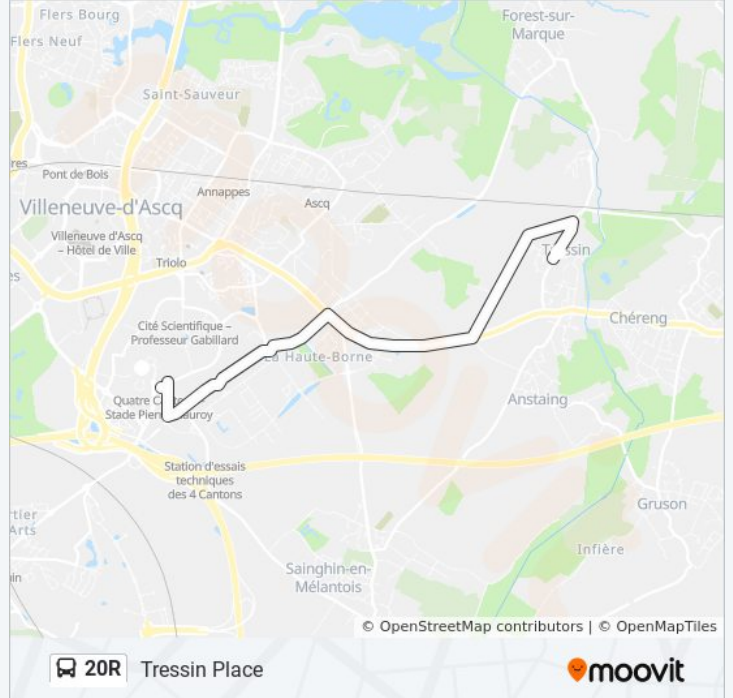

Utilisez l'application Moovit pour trouver la station de la ligne 20R de bus la plus proche et savoir quand la prochaine ligne 20R de bus arrive.

Direction: Anstaing Mairie

2 arrêts

[VOIR LES HORAIRES DE LA LIGNE](#)

Informations de la ligne 20R de bus**Direction:** Anstaing Mairie**Arrêts:** 2**Durée du Trajet:** 8 min**Récapitulatif de la ligne:**

Direction: Baisieux Frontiere

2 arrêts

[VOIR LES HORAIRES DE LA LIGNE](#)

4 Cantons Stade

Place

Horaires de la ligne 20R de bus

Horaires de l'itinéraire Tressin Place:

lundi	21:30 - 23:30
mardi	00:30 - 23:30
mercredi	00:30 - 23:30
jeudi	00:30 - 23:30
vendredi	00:30 - 23:30
samedi	00:30 - 23:30
dimanche	00:30 - 22:30

Informations de la ligne 20R de bus

Direction: Tressin Place

Arrêts: 2

Durée du Trajet: 8 min

Récapitulatif de la ligne:

Direction: Willems Petit Baptiste

2 arrêts

[VOIR LES HORAIRES DE LA LIGNE](#)