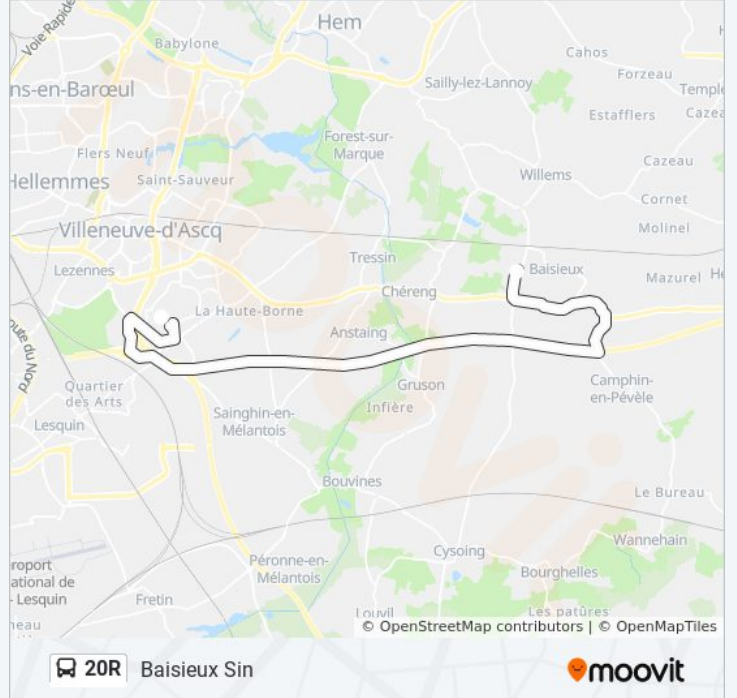

Utilisez l'application Moovit pour trouver la station de la ligne 20R de bus la plus proche et savoir quand la prochaine ligne 20R de bus arrive.

Direction: Anstaing Mairie

2 arrêts

[VOIR LES HORAIRES DE LA LIGNE](#)

Informations de la ligne 20R de bus

Direction: Baisieux Frontiere

Arrêts: 2

Durée du Trajet: 10 min

Récapitulatif de la ligne:

Direction: Baisieux Sin

2 arrêts

[VOIR LES HORAIRES DE LA LIGNE](#)

4 Cantons Stade

Sin

Horaires de la ligne 20R de bus

Horaires de l'itinéraire Baisieux Sin:

lundi	21:30 - 23:30
mardi	00:30 - 23:30
mercredi	00:30 - 23:30
jeudi	00:30 - 23:30
vendredi	00:30 - 23:30
samedi	00:30 - 23:30
dimanche	00:30 - 22:30

Informations de la ligne 20R de bus

Direction: Baisieux Sin

Arrêts: 2

Durée du Trajet: 12 min

Récapitulatif de la ligne:

Direction: Bouvines Eglise

2 arrêts

[VOIR LES HORAIRES DE LA LIGNE](#)