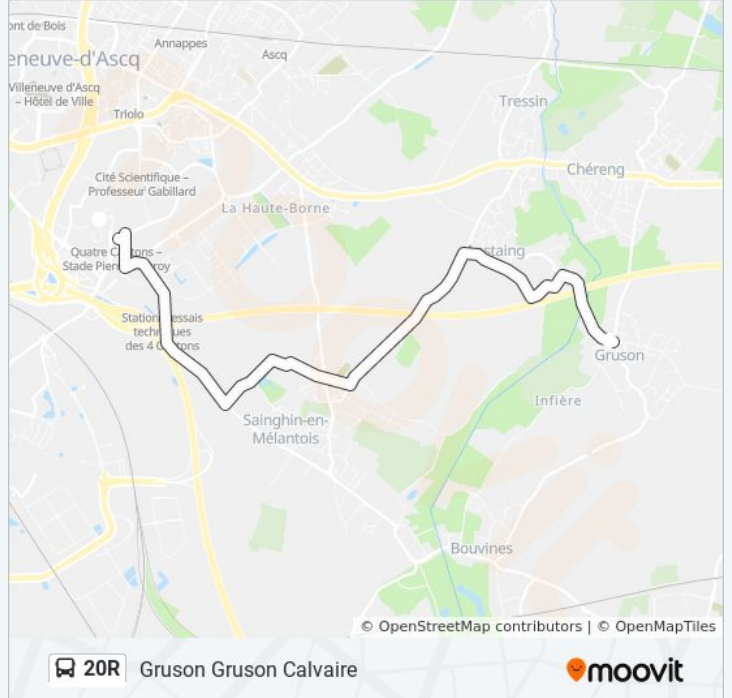

Informations de la ligne 20R de bus

Direction: Gruson Gruson Calvaire

Arrêts: 2

Durée du Trajet: 11 min

Récapitulatif de la ligne:

Direction: Hem Elsa Triolet

2 arrêts

[VOIR LES HORAIRES DE LA LIGNE](#)