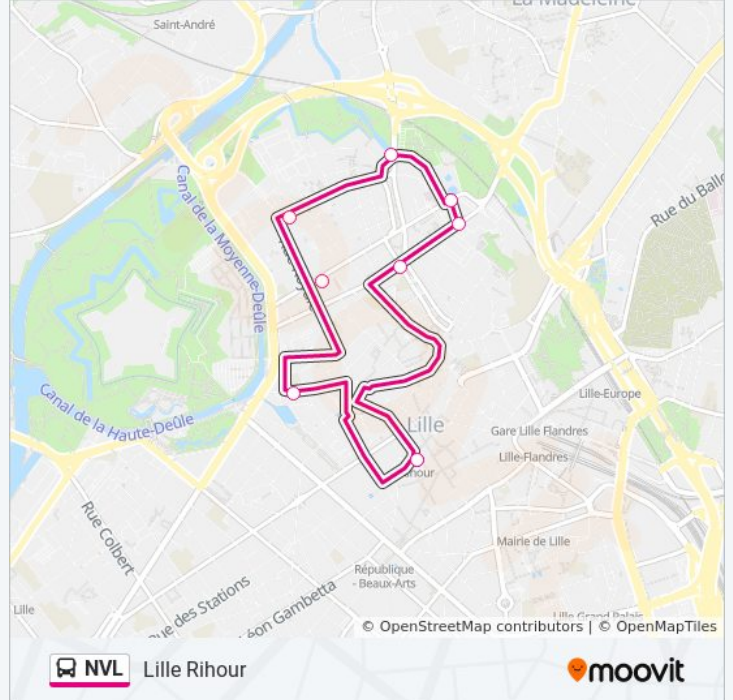

Lille Rihour

Téléchargez

La ligne NVL de bus Lille Rihour a un itinéraire. Pour les jours de la semaine, les heures de service sont:

(1) Lille Rihour: 07:00 - 21:00

Utilisez l'application Moovit pour trouver la station de la ligne NVL de bus la plus proche et savoir quand la prochaine ligne NVL de bus arrive.

**Direction: Lille Rihour**

9 arrêts

[VOIR LES HORAIRES DE LA LIGNE](#)

Rihour  
Pont Neuf  
Caserne Kleber  
Ramadier  
W. Churchill  
Magasin  
Voltaire  
Citadelle  
Rihour

**Horaires de la ligne NVL de bus**

Horaires de l'itinéraire Lille Rihour:

lundi	07:00 - 21:00
mardi	07:00 - 21:00
mercredi	07:00 - 21:00
jeudi	07:00 - 21:00
vendredi	07:00 - 21:00
samedi	07:00 - 21:00
dimanche	Pas Opérationnel

**Informations de la ligne NVL de bus****Direction:** Lille Rihour**Arrêts:** 9**Durée du Trajet:** 25 min**Récapitulatif de la ligne:**