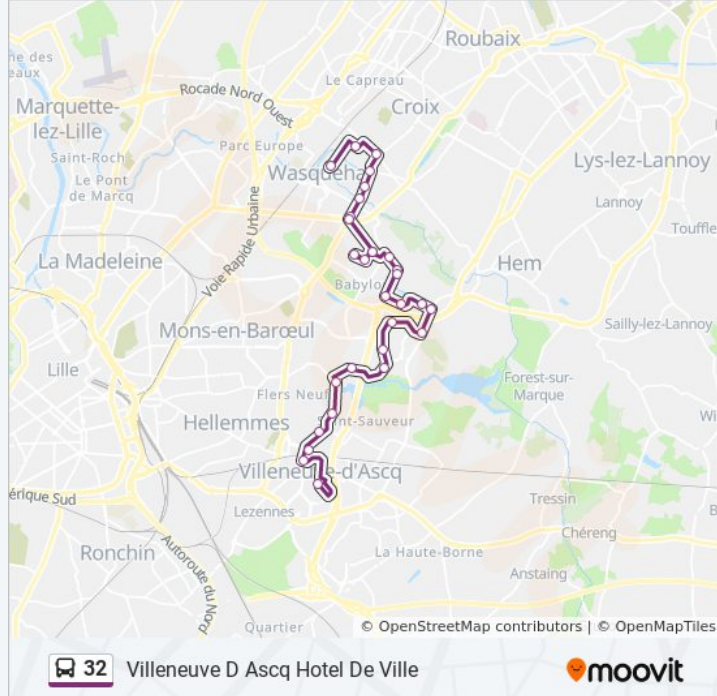

Utilisez l'application Moovit pour trouver la station de la ligne 32 de bus la plus proche et savoir quand la prochaine ligne 32 de bus arrive.

Direction: Villeneuve D Ascq Hotel De Ville

30 arrêts

[VOIR LES HORAIRES DE LA LIGNE](#)

Horaires de la ligne 32 de bus

Horaires de l'itinéraire Villeneuve D Ascq Hotel De Ville:

lundi	06:10 - 21:11
mardi	06:10 - 21:11
mercredi	06:10 - 21:11
jeudi	06:10 - 21:11
vendredi	06:10 - 21:11
samedi	06:00 - 21:00
dimanche	08:00 - 19:55

Informations de la ligne 32 de bus**Direction:** Villeneuve D Ascq Hotel De Ville**Arrêts:** 30**Durée du Trajet:** 35 min**Récapitulatif de la ligne:**

Cimaise

La Marque

L.A.M.

Chanterelle

Chateau

Stadium

La Chesnaie

Pont De Bois

Epoux Labrousse

Villeneuve D'Ascq Hôtel De Ville

Direction: Villeneuve D Ascq Jean Jaures

22 arrêts

[VOIR LES HORAIRES DE LA LIGNE](#)

Villeneuve D'Ascq Hôtel De Ville

Epoux Labrousse