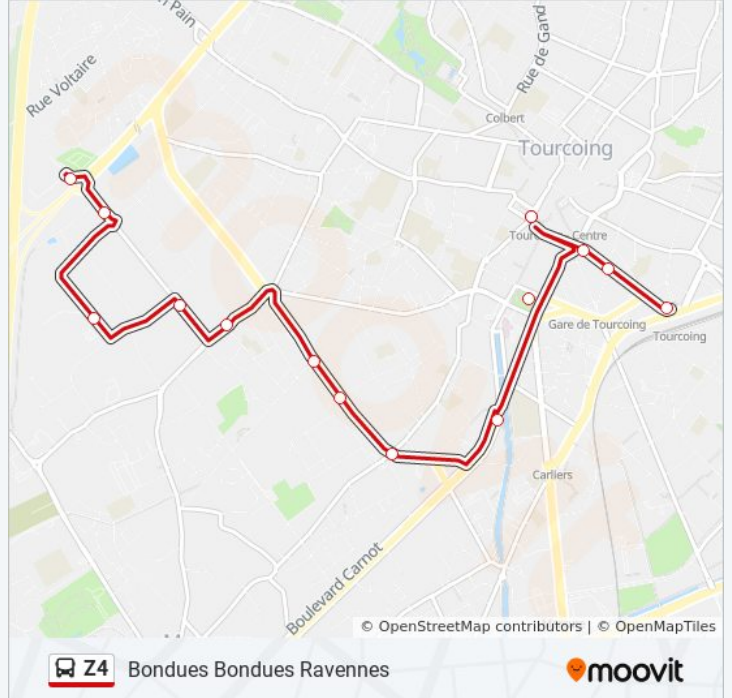

## Bondues Bondues Ravennes

Téléchargez

La ligne Z4 de bus (Bondues Bondues Ravennes) a 2 itinéraires. Pour les jours de la semaine, les heures de service sont:

(1) Bondues Bondues Ravennes: 05:30 - 20:27(2) Tourcoing Tourcoing Gare: 05:08 - 21:08

Utilisez l'application Moovit pour trouver la station de la ligne Z4 de bus la plus proche et savoir quand la prochaine ligne Z4 de bus arrive.

**Direction: Bondues Bondues Ravennes**

15 arrêts

[VOIR LES HORAIRES DE LA LIGNE](#)

Tourcoing Gare  
Poste  
Les Arcades  
Tourcoing Centre  
Tourcoing Centre  
Victoire  
Pont Hydraulique  
Flocon  
Les Peupliers  
Bradford  
Saint Francois  
Amsterdam  
Calmette  
Carrel  
Bondues Ravennes

### Direction: Tourcoing Tourcoing Gare

16 arrêts

[VOIR LES HORAIRES DE LA LIGNE](#)

- Bondues Ravennes
- Carrel
- Calmette
- Amsterdam
- Saint Francois
- Bradford
- Les Peupliers
- Flocon
- MA Campagne
- Pont Hydraulique
- Victoire
- Tourcoing Centre
- Tourcoing Centre
- Les Arcades
- Poste
- Tourcoing Gare