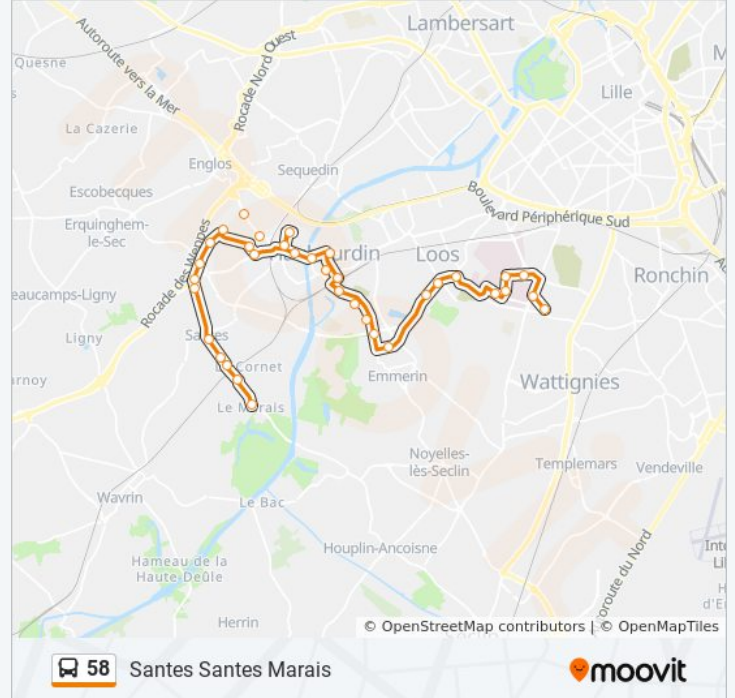

Gambetta Leclerc

Jardin Public

Mairie

Caserne Des Pompiers

Vanderhaghen

Le Parc

Vanderhaghen

La Pepiniere

Les Riez

La Bascule

Maison D'Arret

St Vaast

Le Fort

Cimetiere

La Colle

Zac Du Moulin

Santes Eglise

Ramponneau

Santes Gare

Hotel De Ville

Santes Marais

Les horaires et trajets sur une carte de la ligne 58 de bus sont disponibles dans un fichier PDF hors-ligne sur moovitapp.com. Utilisez le [Appli Moovit](#) pour voir les horaires de bus, train ou métro en temps réel, ainsi que les instructions étape par étape pour tous les transports publics à Lille.

[À propos de Moovit](#) • [Solutions MaaS](#) • [Pays disponibles](#) • [Communauté Moovit](#)

© 2024 Moovit - Tous droits réservés

**Consultez les horaires
d'arrivée en direct**