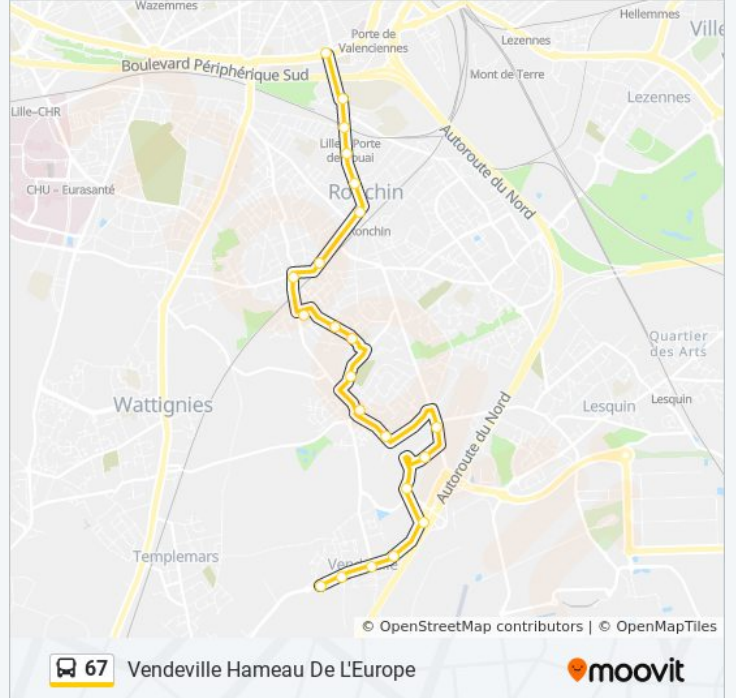

Eglise

Mairie

Les Ormeaux

Hameau De L'Europe

Les horaires et trajets sur une carte de la ligne 67 de bus sont disponibles dans un fichier PDF hors-ligne sur moovitapp.com. Utilisez le [Appli Moovit](#) pour voir les horaires de bus, train ou métro en temps réel, ainsi que les instructions étape par étape pour tous les transports publics à Lille.

[À propos de Moovit](#) • [Solutions MaaS](#) • [Pays disponibles](#) • [Communauté Moovit](#)

© 2024 Moovit - Tous droits réservés

**Consultez les horaires
d'arrivée en direct**