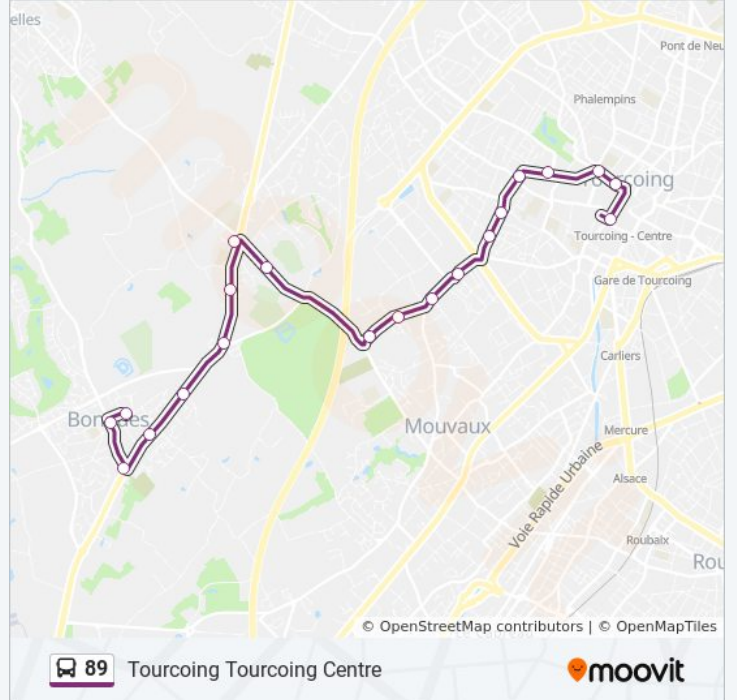

Direction: Bondues N. Segard

19 arrêts

[VOIR LES HORAIRES DE LA LIGNE](#)

Tourcoing Centre

Hotel De Ville

Colbert

Avenue Millet

Hotel Voyageurs

Arrêts: 19

Durée du Trajet: 22 min

Récapitulatif de la ligne:

Direction: Tourcoing Tourcoing Centre

19 arrêts

[VOIR LES HORAIRES DE LA LIGNE](#)

N. Segard
 Eglise
 Bondues Centre
 La Payelle
 Le Damier
 Le Jambon
 Inst Cx Blanche
 Jb Lebas
 Le Velo
 Les Fougères
 Lorthois
 Saint Francois
 Les Francs
 Hoche
 Hotel Voyageurs
 Avenue Millet
 Colbert
 Hotel De Ville

Horaires de la ligne 89 de bus

Horaires de l'itinéraire Tourcoing Tourcoing Centre:

lundi	06:00 - 19:36
mardi	06:00 - 19:36
mercredi	06:00 - 19:36
jeudi	06:00 - 19:36
vendredi	06:00 - 19:36
samedi	06:00 - 19:36
dimanche	09:00 - 18:00

Informations de la ligne 89 de bus

Direction: Tourcoing Tourcoing Centre

Arrêts: 19

Durée du Trajet: 22 min

Récapitulatif de la ligne:

Les horaires et trajets sur une carte de la ligne 89 de bus sont disponibles dans un fichier PDF hors-ligne sur moovitapp.com. Utilisez le [Appli Moovit](#) pour voir les horaires de bus, train ou métro en temps réel, ainsi que les instructions étape par étape pour tous les transports publics à Lille.