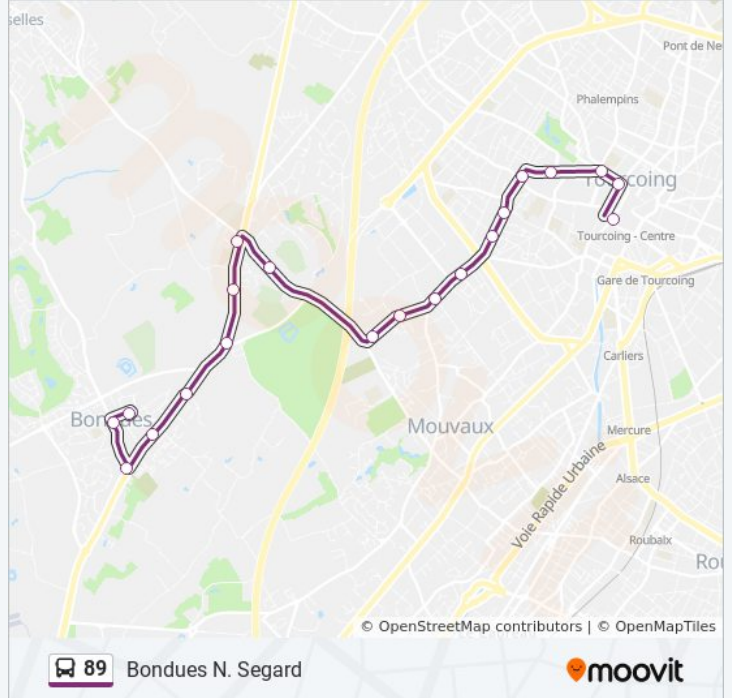

Direction: Bondues N. Segard

19 arrêts

[VOIR LES HORAIRES DE LA LIGNE](#)

Tourcoing Centre

Hotel De Ville

Colbert

Avenue Millet

Hotel Voyageurs

Le Jambon

Le Damier

La Payelle

Bondues Centre

Eglise

N. Segard

Horaires de la ligne 89 de bus

Horaires de l'itinéraire Bondues N. Segard:

lundi	06:30 - 20:08
mardi	06:30 - 20:08
mercredi	06:30 - 20:08
jeudi	06:30 - 20:08
vendredi	06:30 - 20:08
samedi	06:30 - 20:08
dimanche	09:30 - 18:31

Informations de la ligne 89 de bus

Direction: Bondues N. Segard

Arrêts: 19

Durée du Trajet: 22 min

Récapitulatif de la ligne:

Direction: Tourcoing Tourcoing Centre

19 arrêts

[VOIR LES HORAIRES DE LA LIGNE](#)

N. Segard
 Eglise
 Bondues Centre
 La Payelle
 Le Damier
 Le Jambon
 Inst Cx Blanche
 Jb Lebas
 Le Velo
 Les Fougères
 Lorthois
 Saint Francois
 Les Francs
 Hoche
 Hotel Voyageurs
 Avenue Millet
 Colbert
 Hotel De Ville