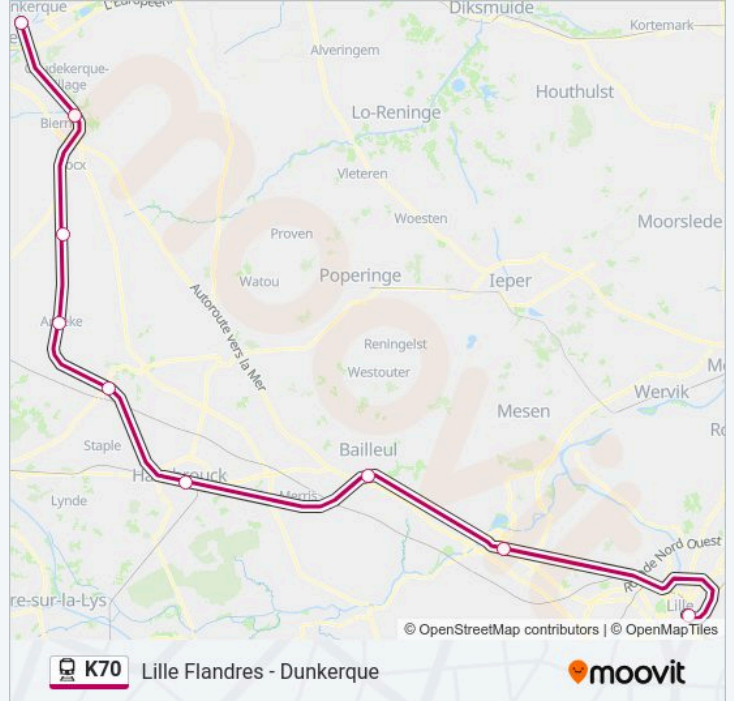

### Informations de la ligne K70 de train

**Direction:** 844939

**Arrêts:** 9

**Durée du Trajet:** 64 min

**Récapitulatif de la ligne:**

**Direction: 844941**

13 arrêts

[VOIR LES HORAIRES DE LA LIGNE](#)