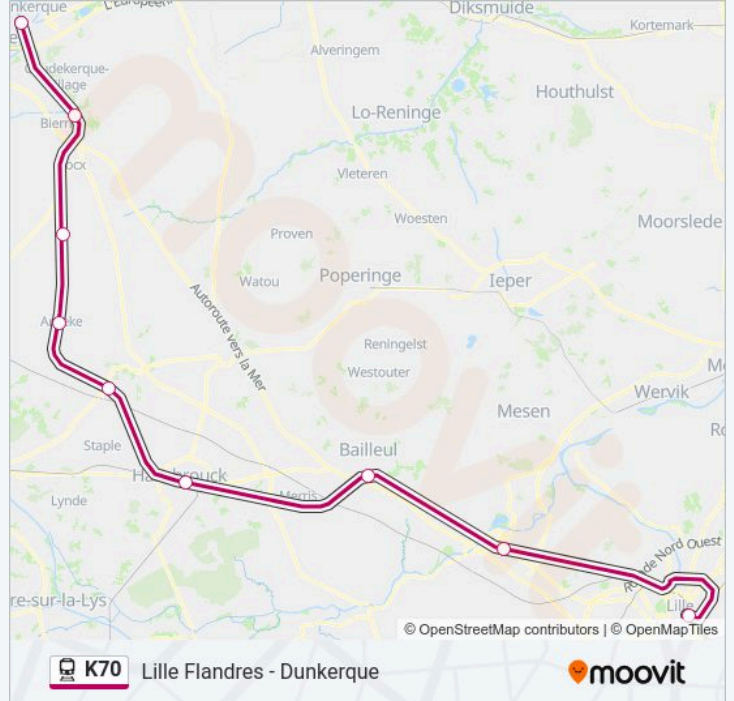

### Informations de la ligne K70 de train

**Direction:** 844922

**Arrêts:** 9

**Durée du Trajet:** 68 min

**Récapitulatif de la ligne:**

**Direction: 844915**

9 arrêts

[VOIR LES HORAIRES DE LA LIGNE](#)