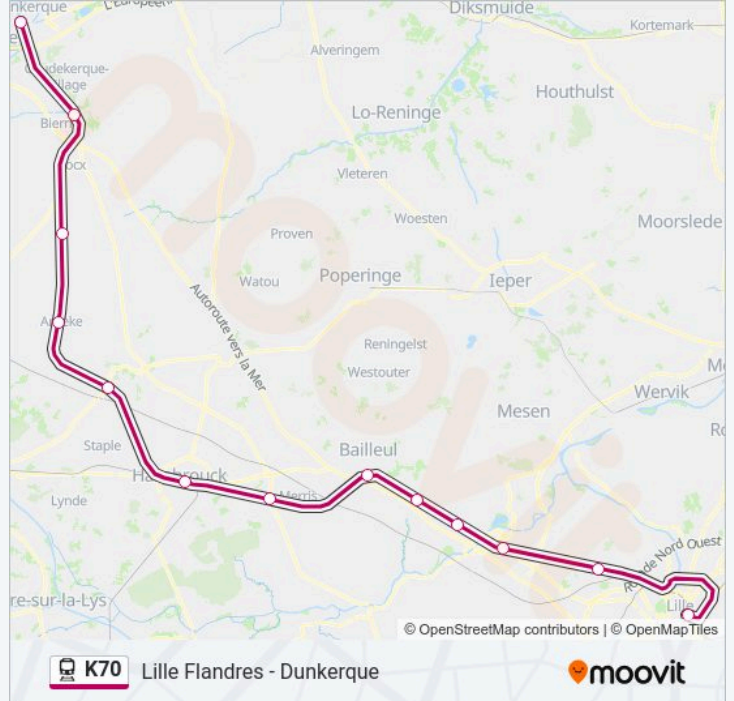

### Informations de la ligne K70 de train

**Direction:** 844924

**Arrêts:** 13

**Durée du Trajet:** 74 min

**Récapitulatif de la ligne:**

**Direction: 844911**

9 arrêts

[VOIR LES HORAIRES DE LA LIGNE](#)