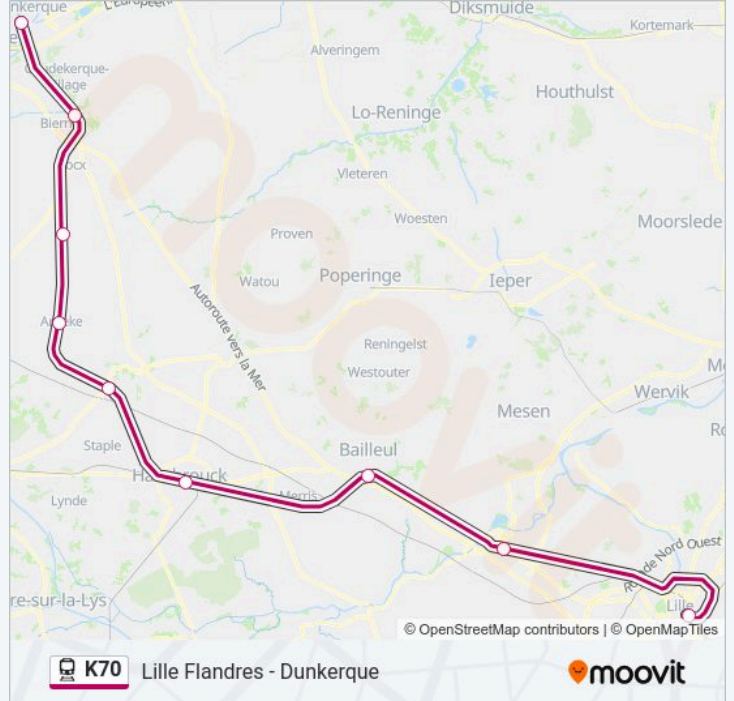

### Informations de la ligne K70 de train

**Direction:** 844903

**Arrêts:** 9

**Durée du Trajet:** 68 min

**Récapitulatif de la ligne:**

**Direction: 844901**

9 arrêts

[VOIR LES HORAIRES DE LA LIGNE](#)