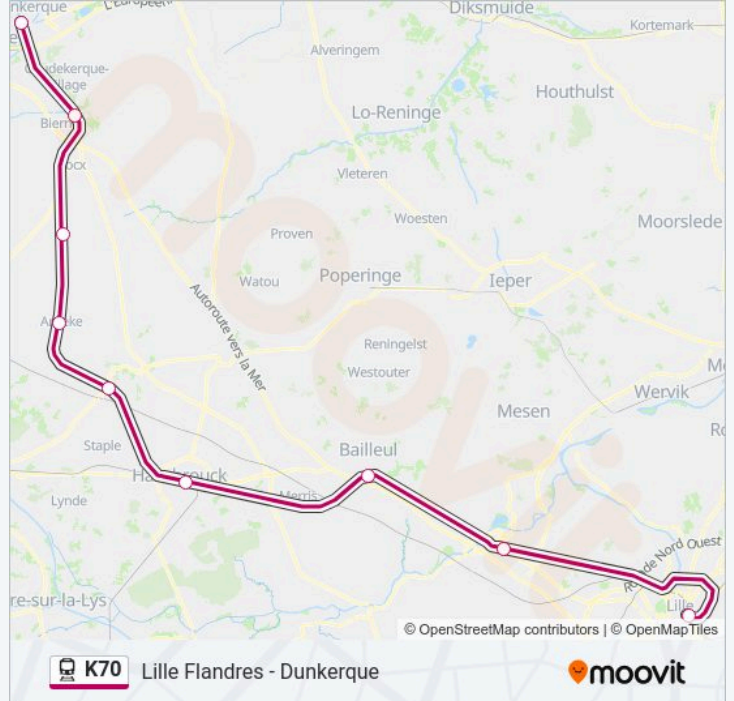

### Informations de la ligne K70 de train

**Direction:** 844935

**Arrêts:** 9

**Durée du Trajet:** 64 min

**Récapitulatif de la ligne:**

**Direction: 844912**

9 arrêts

[VOIR LES HORAIRES DE LA LIGNE](#)