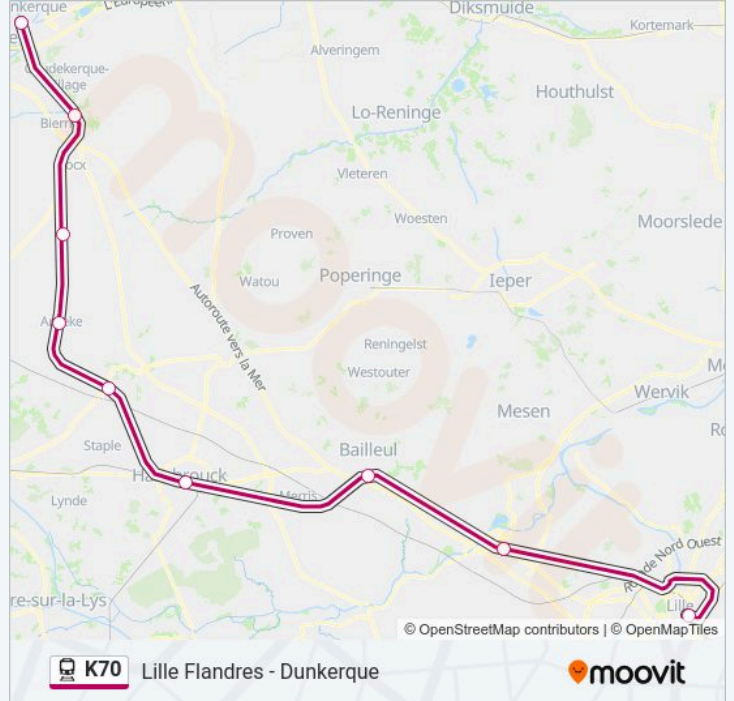

### Informations de la ligne K70 de train

**Direction:** 844918

**Arrêts:** 9

**Durée du Trajet:** 68 min

**Récapitulatif de la ligne:**

**Direction: 844939**

9 arrêts

[VOIR LES HORAIRES DE LA LIGNE](#)

Gare De Lille Flandres

Armentières

Bailleul

Hazebrouck

Cassel

Arnèke

Esquelbecq

Bergues