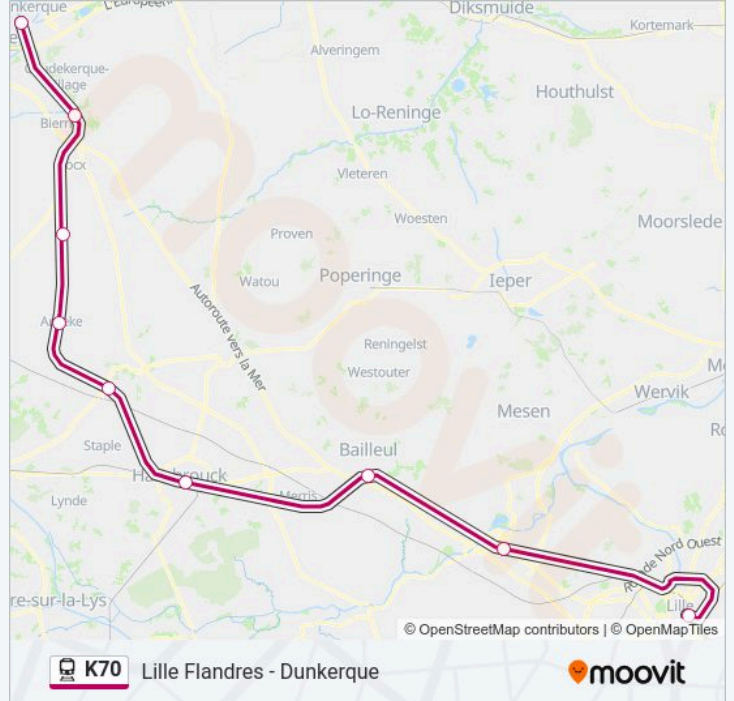

### Informations de la ligne K70 de train

**Direction:** 844904

**Arrêts:** 9

**Durée du Trajet:** 68 min

**Récapitulatif de la ligne:**

**Direction: 844942**

9 arrêts

[VOIR LES HORAIRES DE LA LIGNE](#)