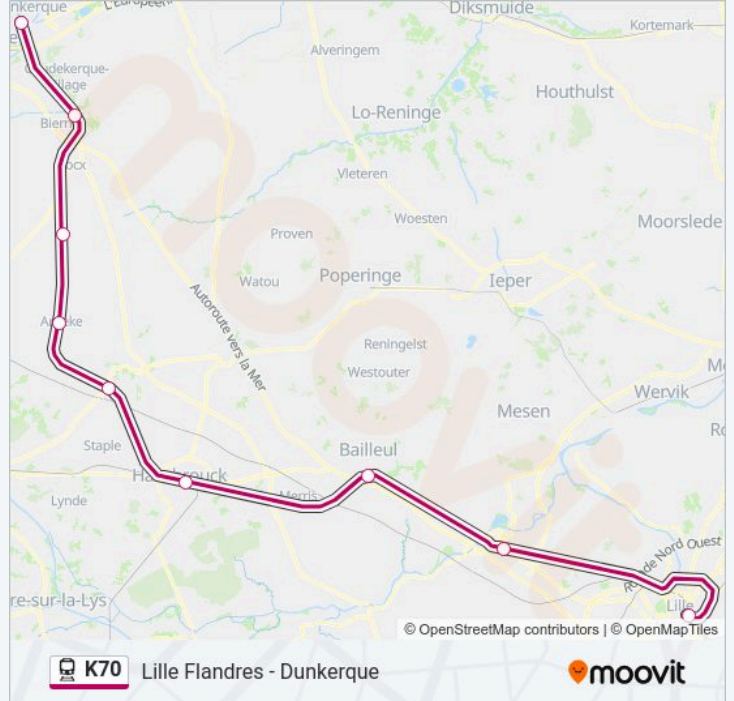

### Informations de la ligne K70 de train

**Direction:** 844929

**Arrêts:** 9

**Durée du Trajet:** 65 min

**Récapitulatif de la ligne:**

**Direction: 844937**

9 arrêts

[VOIR LES HORAIRES DE LA LIGNE](#)

Gare De Lille Flandres

Armentières

Bailleul

Hazebrouck

Cassel

Arnèke

Esquelbecq

Bergues