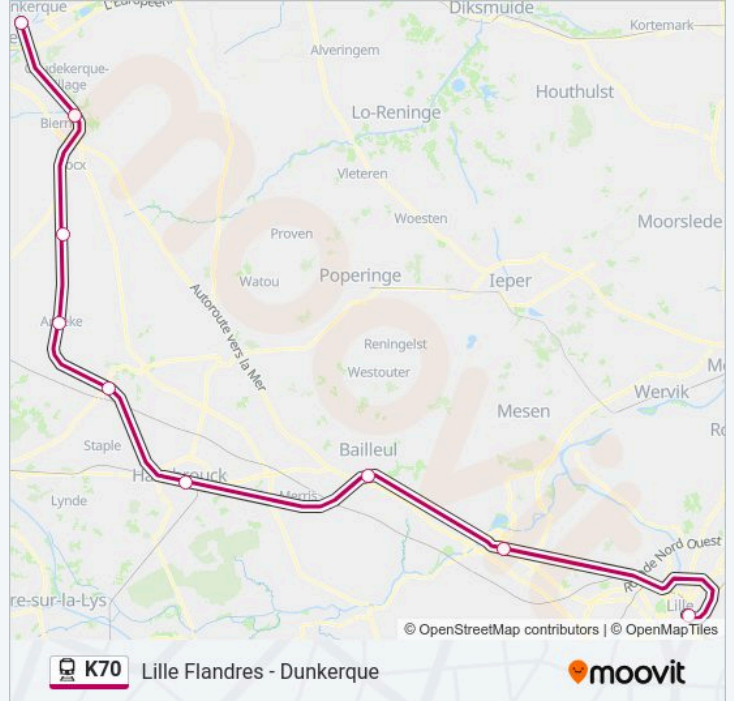

### Informations de la ligne K70 de train

**Direction:** 844937

**Arrêts:** 9

**Durée du Trajet:** 66 min

**Récapitulatif de la ligne:**

**Direction: 844916**

9 arrêts

[VOIR LES HORAIRES DE LA LIGNE](#)