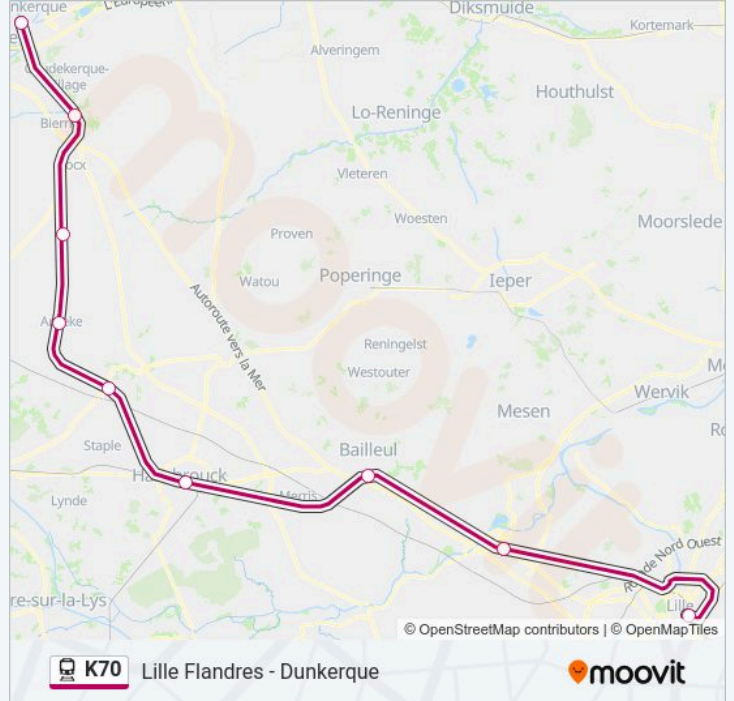

### Informations de la ligne K70 de train

**Direction:** 844928

**Arrêts:** 9

**Durée du Trajet:** 64 min

**Récapitulatif de la ligne:**

**Direction: 844924**

13 arrêts

[VOIR LES HORAIRES DE LA LIGNE](#)