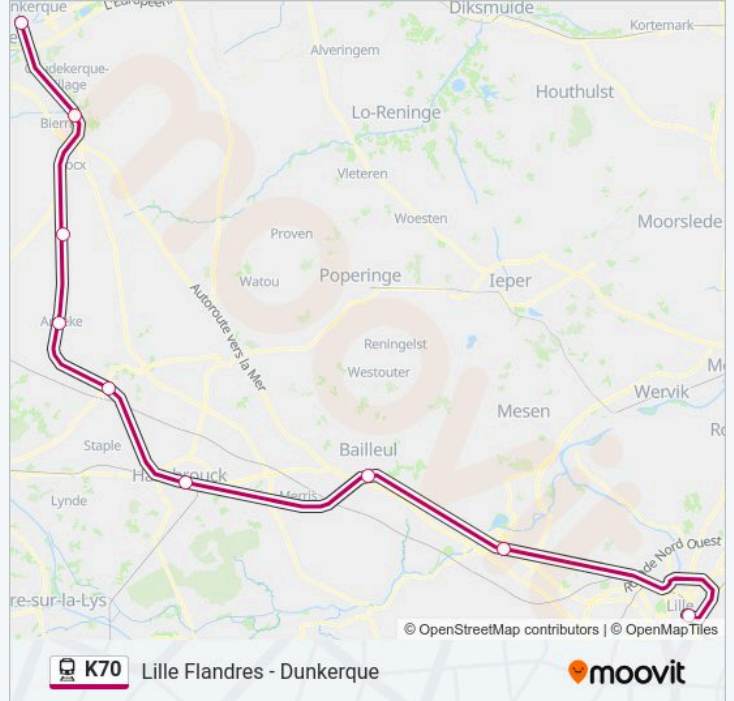

Gare De Lille Flandres

### Informations de la ligne K70 de train

**Direction:** 844906

**Arrêts:** 9

**Durée du Trajet:** 68 min

**Récapitulatif de la ligne:**

**Direction: 844929**

9 arrêts

[VOIR LES HORAIRES DE LA LIGNE](#)