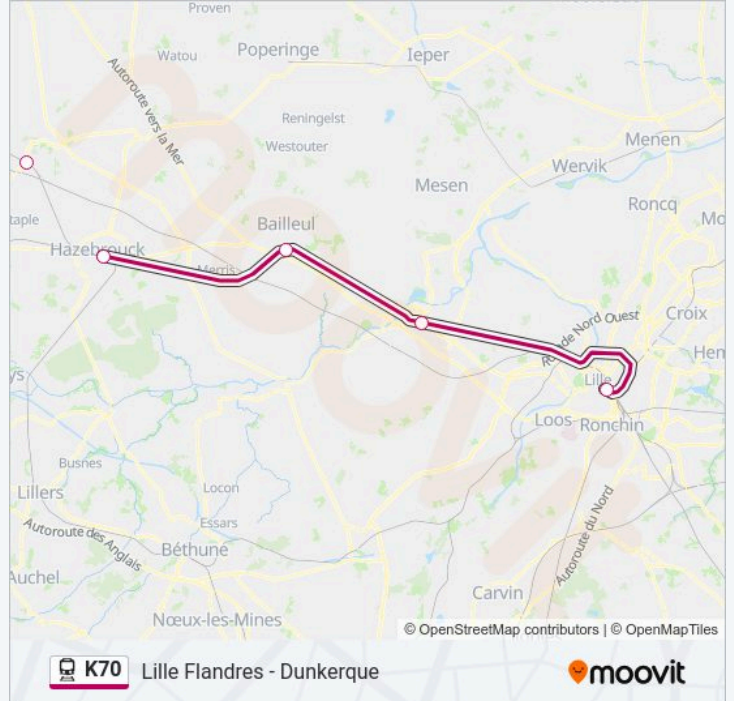

### Informations de la ligne K70 de train

**Direction:** 844921

**Arrêts:** 9

**Durée du Trajet:** 62 min

**Récapitulatif de la ligne:**

**Direction: 844931**

9 arrêts

[VOIR LES HORAIRES DE LA LIGNE](#)