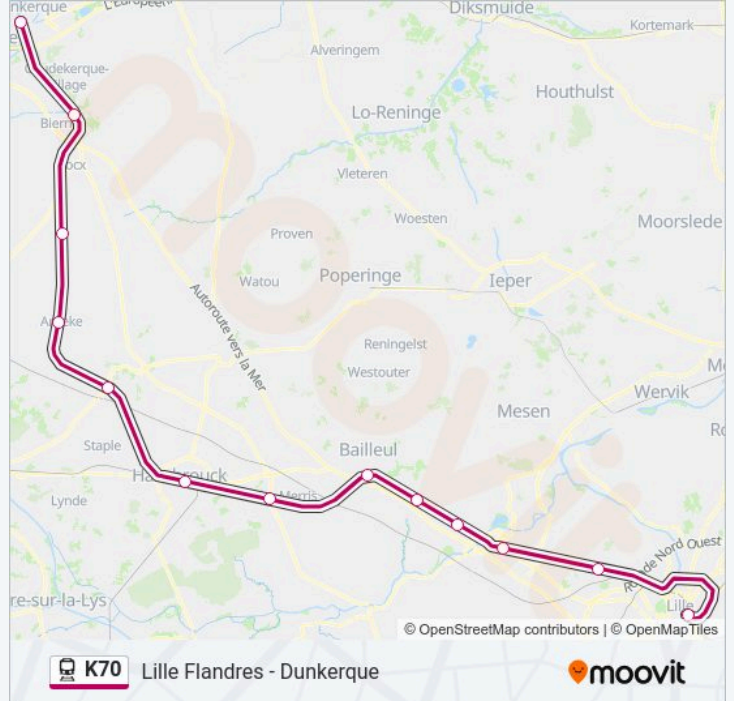

### Informations de la ligne K70 de train

**Direction:** 844933

**Arrêts:** 13

**Durée du Trajet:** 73 min

**Récapitulatif de la ligne:**

**Direction: 844947**

10 arrêts

[VOIR LES HORAIRES DE LA LIGNE](#)