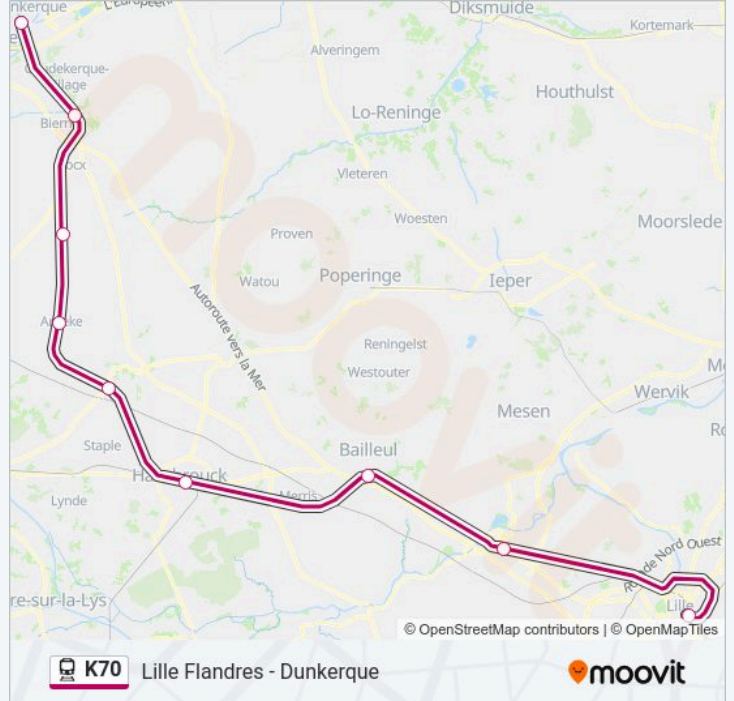

### Informations de la ligne K70 de train

**Direction:** 844931

**Arrêts:** 9

**Durée du Trajet:** 64 min

**Récapitulatif de la ligne:**

**Direction: 844906**

9 arrêts

[VOIR LES HORAIRES DE LA LIGNE](#)

Dunkerque

Bergues

Esquelbecq

Arnèke

Cassel

Hazebrouck

Bailleul

Armentières

Gare De Lille Flandres