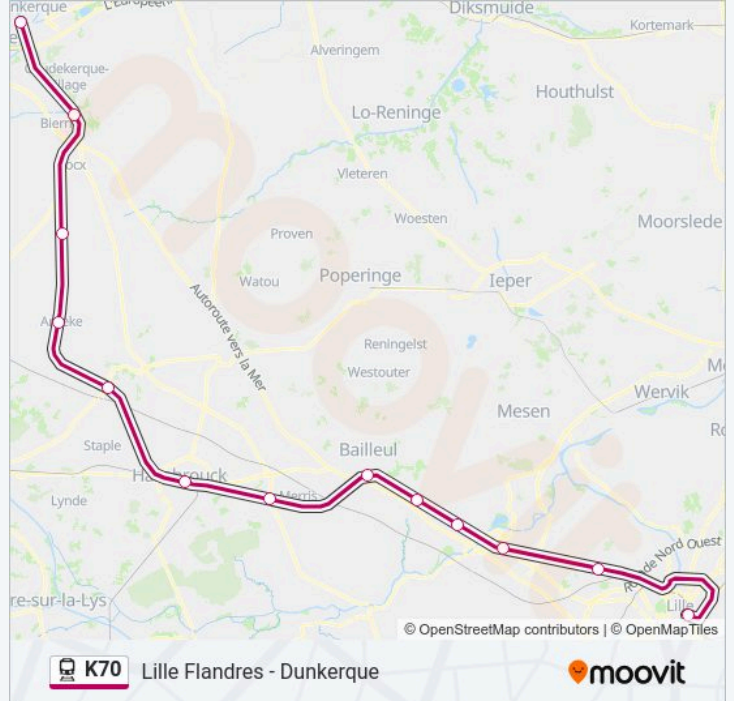

- Dunkerque
- Bergues
- Esquelbecq
- Arnèke
- Cassel
- Hazebrouck
- Strazeele
- Bailleul
- Steenwerck
- Nieppe
- Armentières
- Pérenchies
- Gare De Lille Flandres

### Informations de la ligne K70 de train

**Direction:** 844944

**Arrêts:** 13

**Durée du Trajet:** 74 min

**Récapitulatif de la ligne:**

**Direction: 844936**

13 arrêts

[VOIR LES HORAIRES DE LA LIGNE](#)