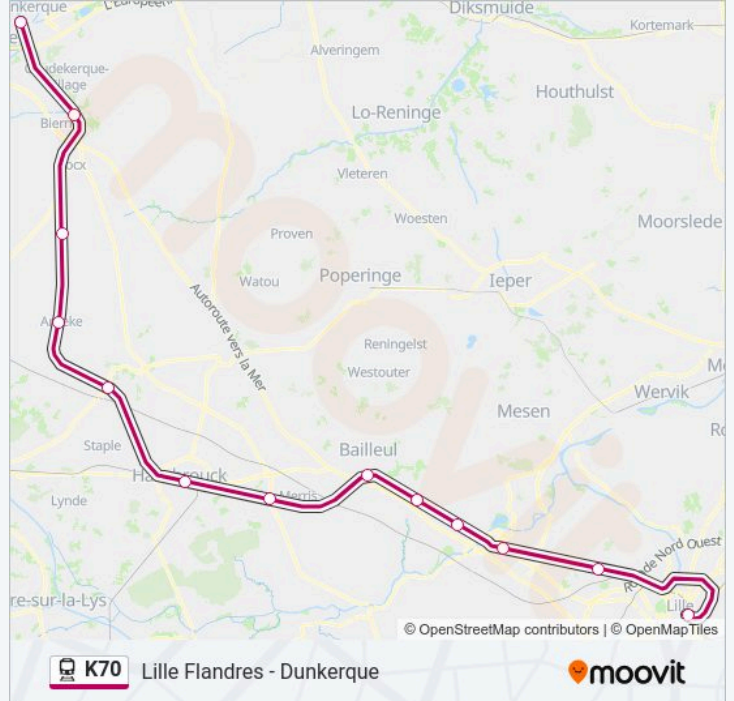

### Informations de la ligne K70 de train

**Direction:** 844927

**Arrêts:** 13

**Durée du Trajet:** 76 min

**Récapitulatif de la ligne:**

**Direction: 844928**

9 arrêts

[VOIR LES HORAIRES DE LA LIGNE](#)