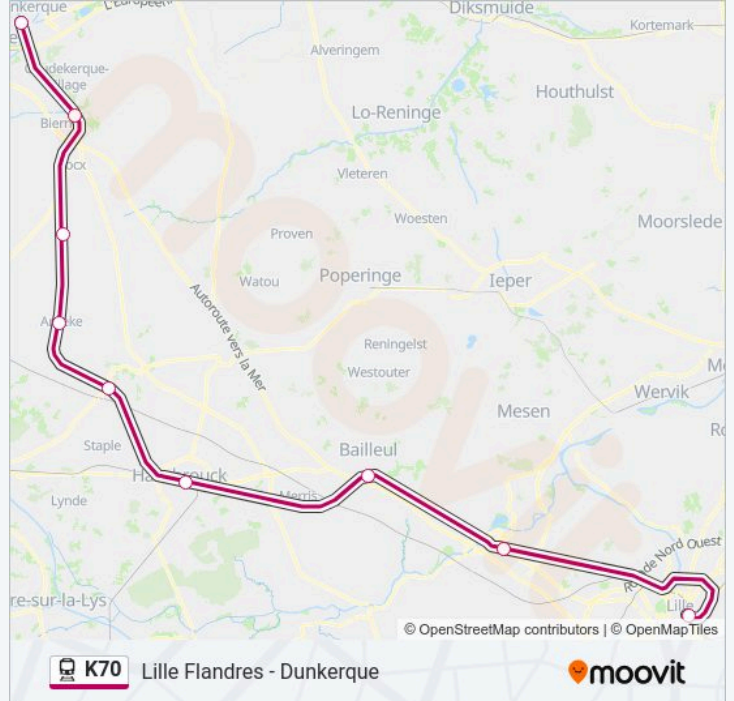

### Informations de la ligne K70 de train

**Direction:** 844945

**Arrêts:** 9

**Durée du Trajet:** 63 min

**Récapitulatif de la ligne:**

**Direction: 844903**

9 arrêts

[VOIR LES HORAIRES DE LA LIGNE](#)