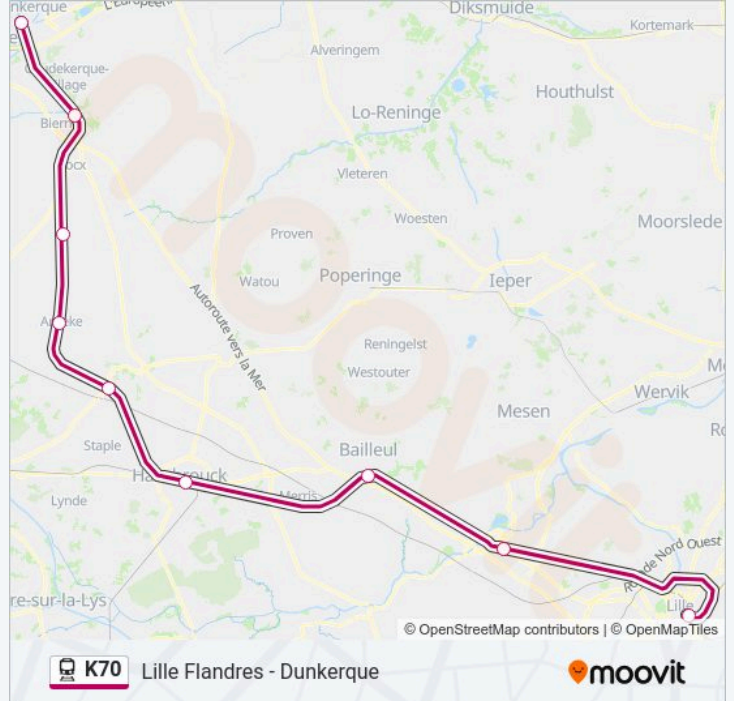

Arnèke

Esquelbecq

Bergues

Dunkerque

### Informations de la ligne K70 de train

**Direction:** 844923

**Arrêts:** 9

**Durée du Trajet:** 68 min

**Récapitulatif de la ligne:**

**Direction: 844944**

13 arrêts

[VOIR LES HORAIRES DE LA LIGNE](#)