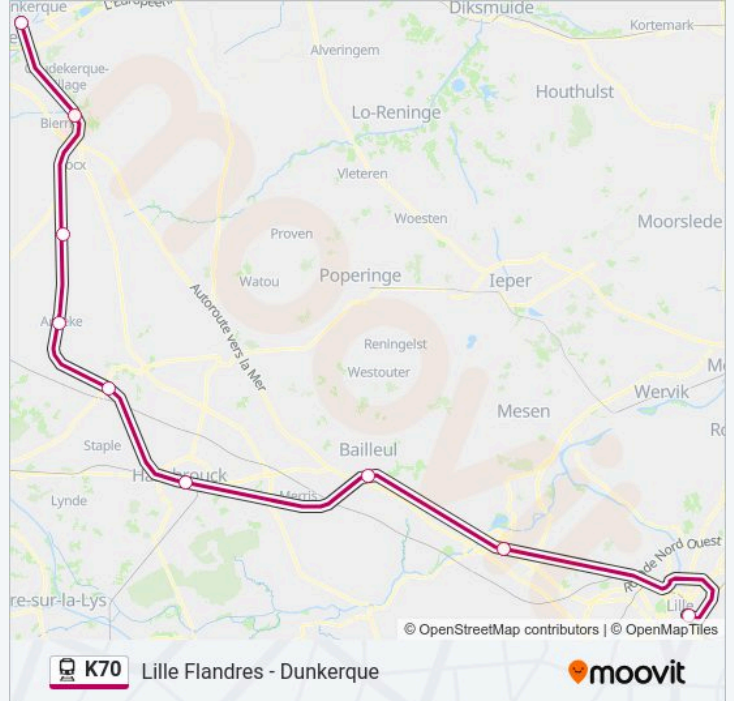

### Informations de la ligne K70 de train

**Direction:** 844942

**Arrêts:** 9

**Durée du Trajet:** 64 min

**Récapitulatif de la ligne:**

**Direction: 844933**

13 arrêts

[VOIR LES HORAIRES DE LA LIGNE](#)