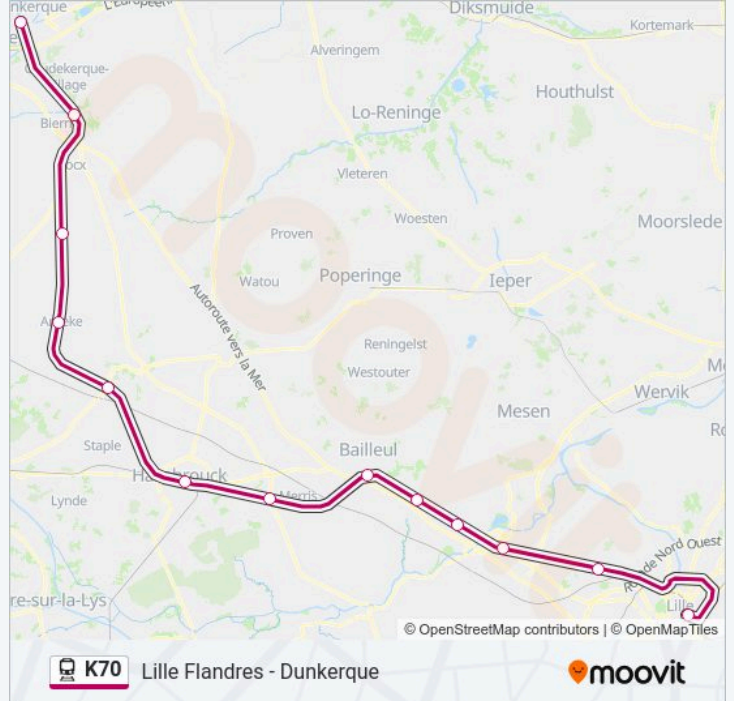

### Informations de la ligne K70 de train

**Direction:** 844926

**Arrêts:** 13

**Durée du Trajet:** 74 min

**Récapitulatif de la ligne:**

**Direction: 844927**

13 arrêts

[VOIR LES HORAIRES DE LA LIGNE](#)