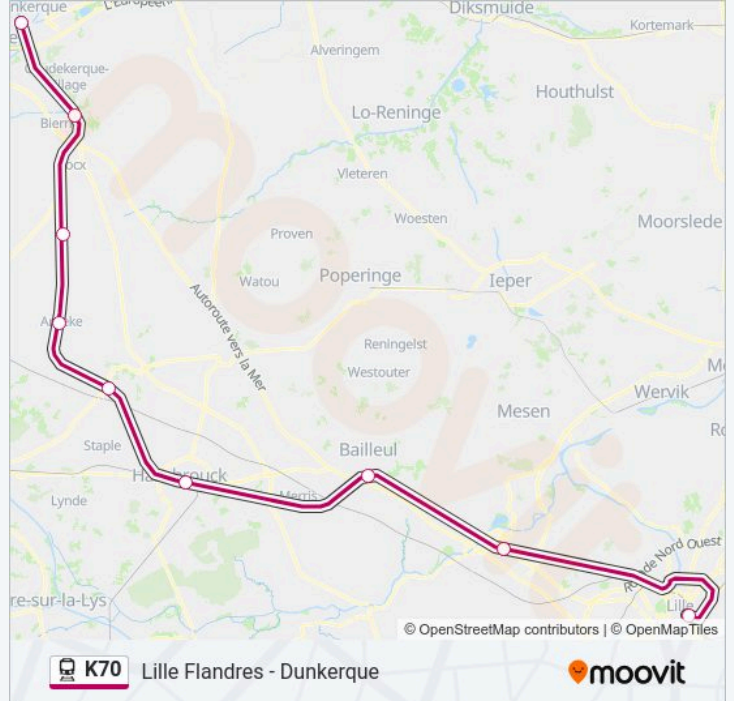

### Informations de la ligne K70 de train

**Direction:** 844932

**Arrêts:** 9

**Durée du Trajet:** 64 min

**Récapitulatif de la ligne:**

**Direction: 844909**

9 arrêts

[VOIR LES HORAIRES DE LA LIGNE](#)