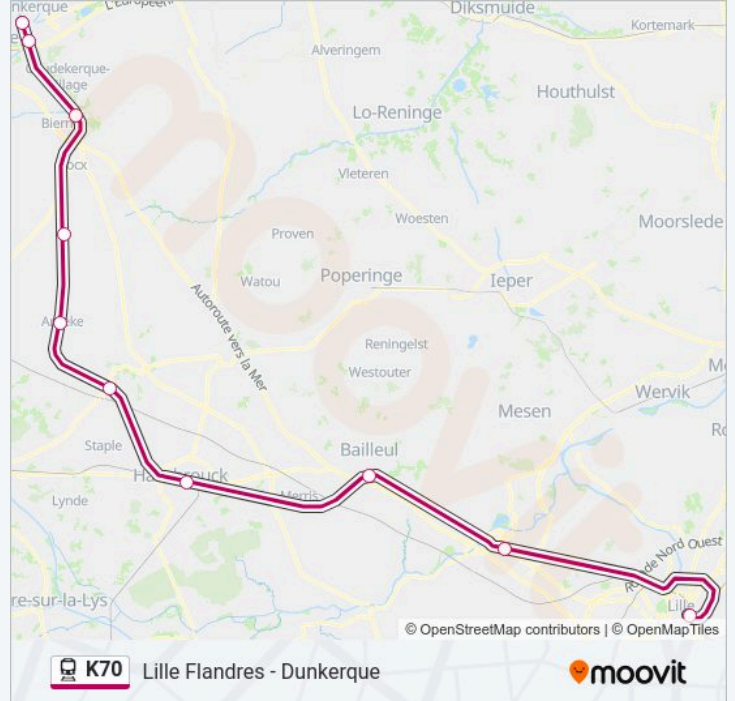

### Informations de la ligne K70 de train

**Direction:** 844947

**Arrêts:** 10

**Durée du Trajet:** 69 min

**Récapitulatif de la ligne:**

**Direction: 844932**

9 arrêts

[VOIR LES HORAIRES DE LA LIGNE](#)