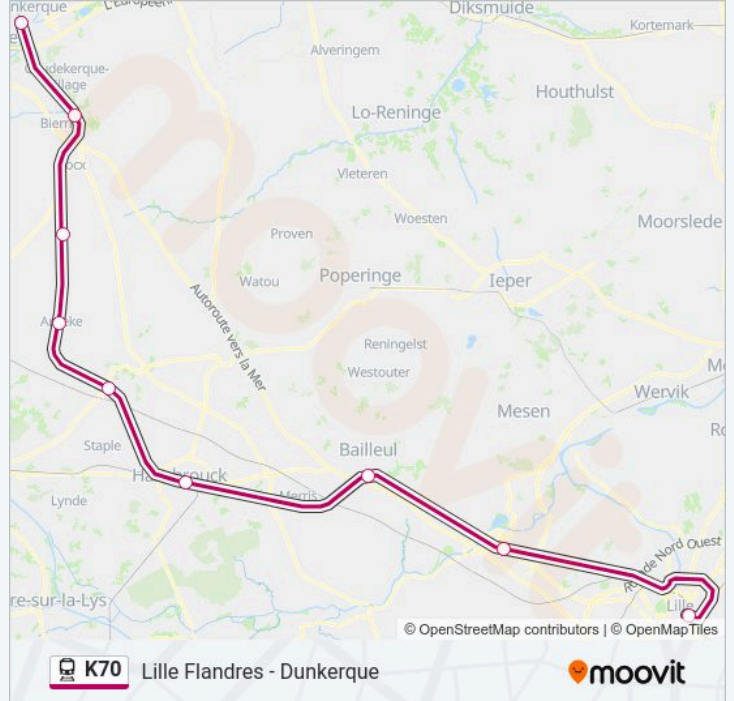

### Informations de la ligne K70 de train

**Direction:** 844940

**Arrêts:** 9

**Durée du Trajet:** 64 min

**Récapitulatif de la ligne:**

**Direction: 844922**

9 arrêts

[VOIR LES HORAIRES DE LA LIGNE](#)