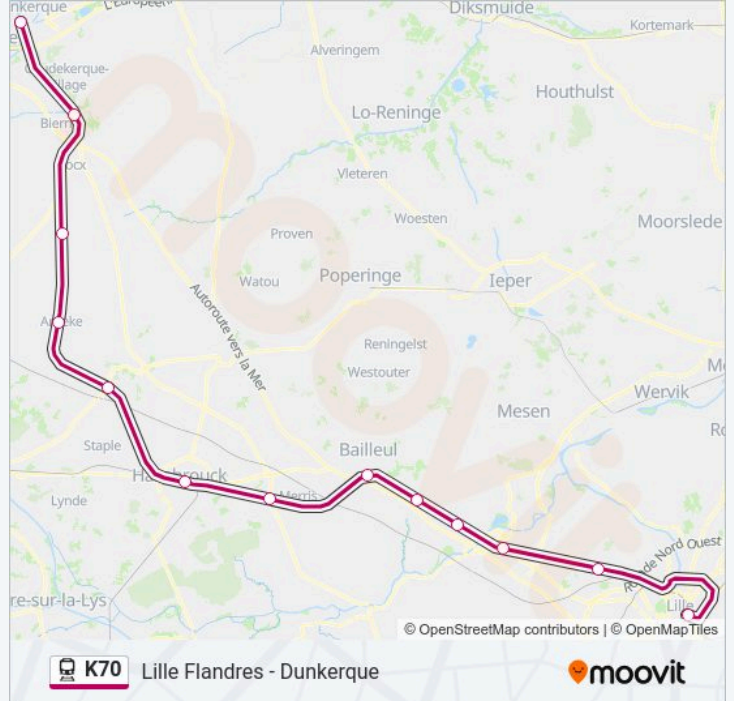

- Dunkerque
- Bergues
- Esquelbecq
- Arnèke
- Cassel
- Hazebrouck
- Strazeele
- Bailleul
- Steenwerck
- Nieppe
- Armentières
- Pérenchies
- Gare De Lille Flandres

### Informations de la ligne K70 de train

**Direction:** 844936

**Arrêts:** 13

**Durée du Trajet:** 74 min

**Récapitulatif de la ligne:**

**Direction: 844921**

9 arrêts

[VOIR LES HORAIRES DE LA LIGNE](#)

Gare De Lille Flandres

Armentières

Bailleul

Hazebrouck

Cassel

Arnèke

Esquelbecq

Bergues