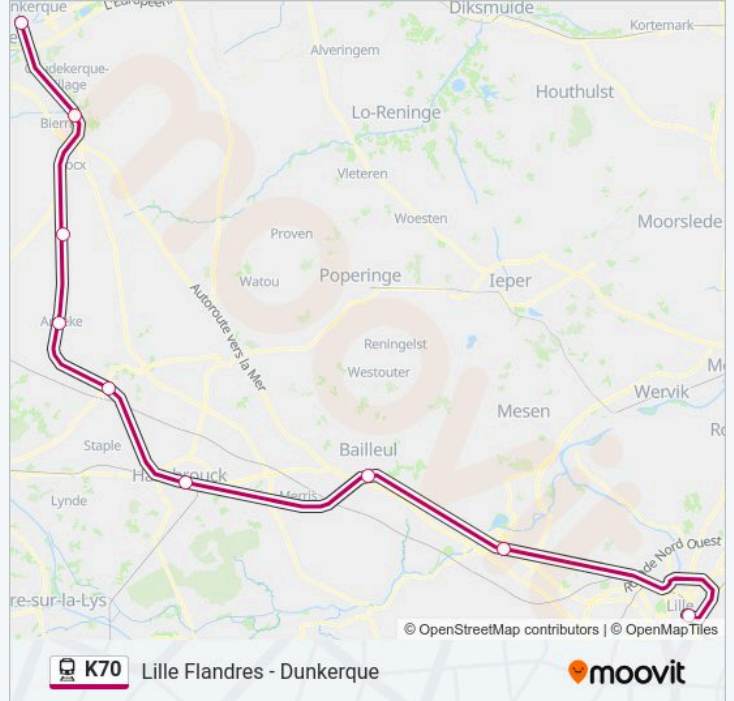

Direction: 844907

9 arrêts

[VOIR LES HORAIRES DE LA LIGNE](#)

Gare De Lille Flandres

Armentières

Bailleul

Hazebrouck

Cassel

Arnèke

Esquelbecq

Bergues

Dunkerque

Horaires de la ligne K70 de train

Horaires de l'itinéraire 844907:

lundi	09:40
mardi	09:40
mercredi	09:40
jeudi	09:40
vendredi	09:40
samedi	Pas Opérationnel
dimanche	Pas Opérationnel

Informations de la ligne K70 de train

Direction: 844907

Arrêts: 9

Durée du Trajet: 68 min

Récapitulatif de la ligne: