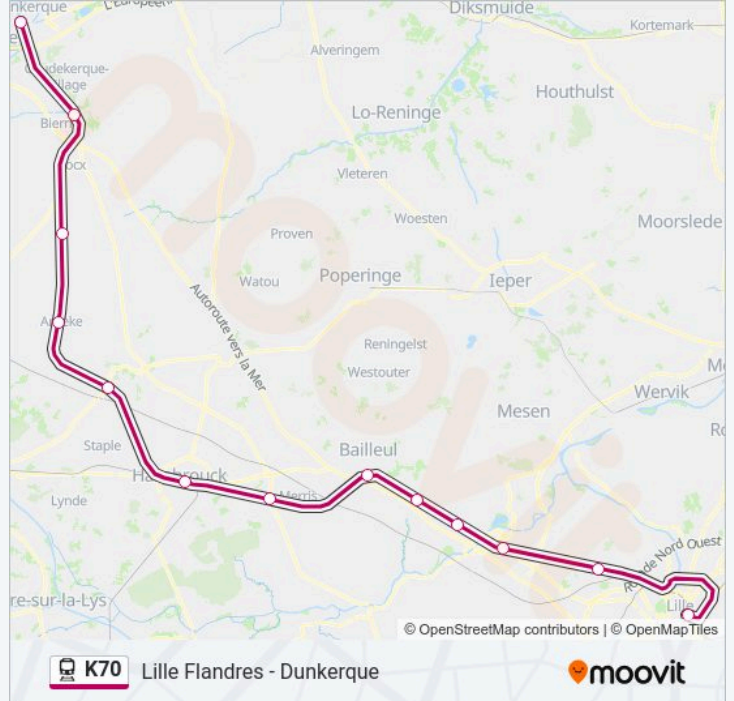

Direction: 844923

9 arrêts

[VOIR LES HORAIRES DE LA LIGNE](#)

Gare De Lille Flandres

Armentières

Bailleul

Hazebrouck

Cassel

Arnèke

Esquelbecq

Bergues

Dunkerque

Horaires de la ligne K70 de train

Horaires de l'itinéraire 844923:

lundi	20:40
mardi	20:40
mercredi	20:40
jeudi	20:40
vendredi	20:40
samedi	Pas Opérationnel
dimanche	Pas Opérationnel

Informations de la ligne K70 de train

Direction: 844923

Arrêts: 9

Durée du Trajet: 68 min

Récapitulatif de la ligne: