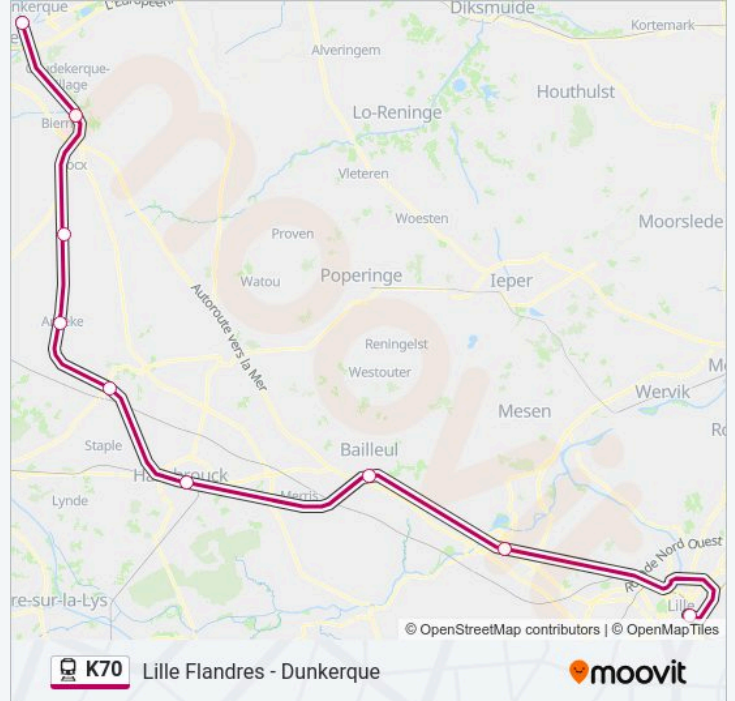

### Informations de la ligne K70 de train

**Direction:** 844946

**Arrêts:** 9

**Durée du Trajet:** 64 min

**Récapitulatif de la ligne:**

**Direction: 844948**

9 arrêts

[VOIR LES HORAIRES DE LA LIGNE](#)