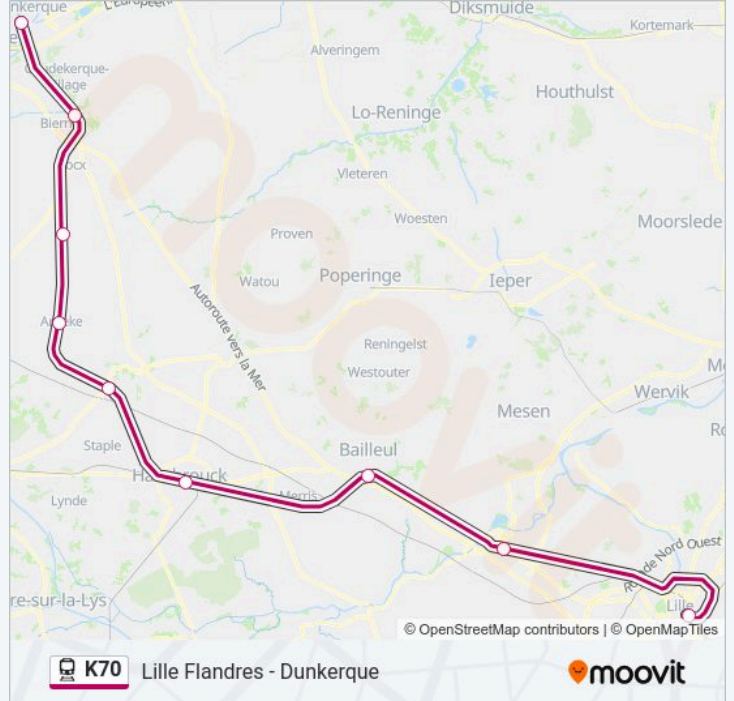

### Informations de la ligne K70 de train

**Direction:** 844913

**Arrêts:** 9

**Durée du Trajet:** 68 min

**Récapitulatif de la ligne:**

**Direction: 844919**

9 arrêts

[VOIR LES HORAIRES DE LA LIGNE](#)