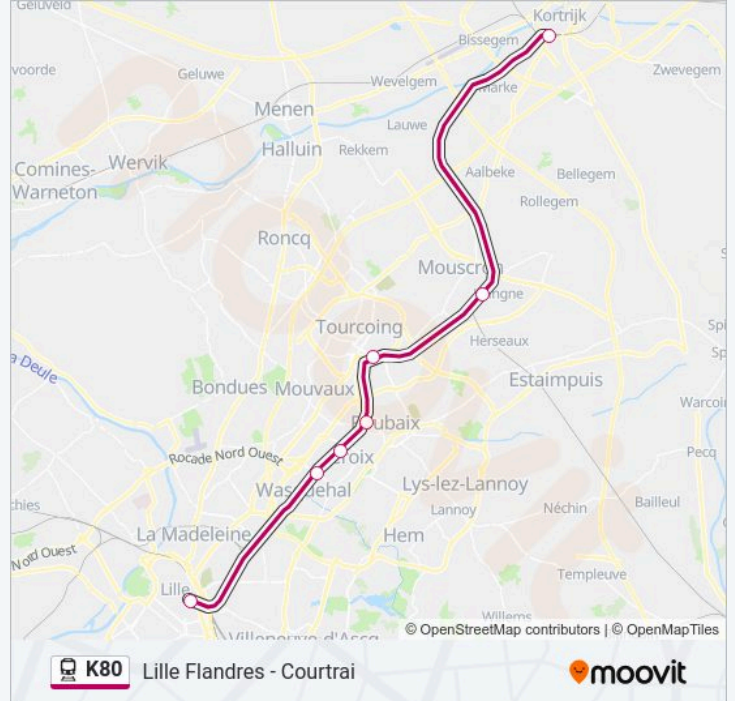

Direction: 19723

5 arrêts

[VOIR LES HORAIRES DE LA LIGNE](#)

Gare De Lille Flandres

Gare Jean Lebas Roubaix

Tourcoing

Mouscron

Courtrai

Horaires de la ligne K80 de train

Horaires de l'itinéraire 19723:

lundi	15:09
mardi	Pas Opérationnel
mercredi	Pas Opérationnel
jeudi	Pas Opérationnel
vendredi	15:09
samedi	15:09
dimanche	15:09

Informations de la ligne K80 de train

Direction: 19723

Arrêts: 5

Durée du Trajet: 36 min

Récapitulatif de la ligne: