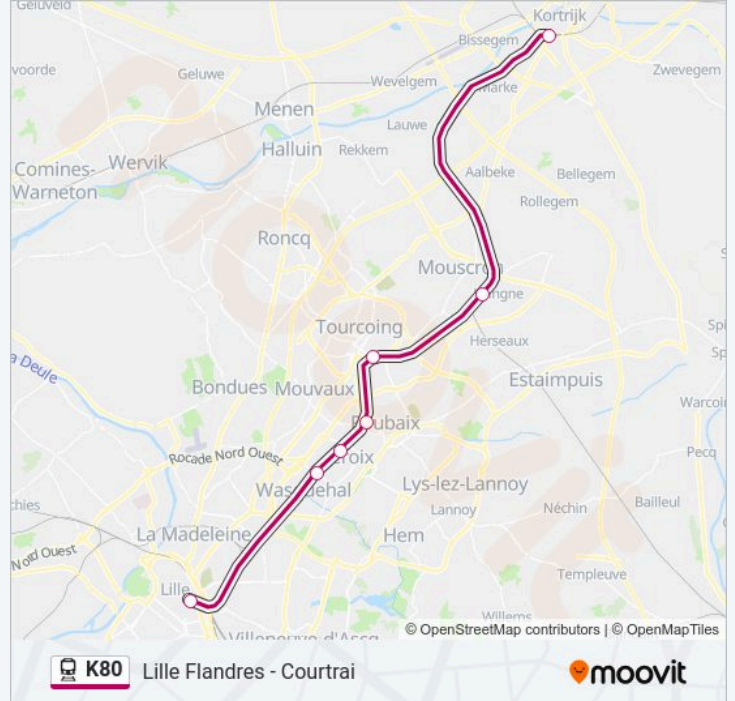

Direction: 19709

5 arrêts

[VOIR LES HORAIRES DE LA LIGNE](#)

Gare De Lille Flandres

Gare Jean Lebas Roubaix

Tourcoing

Mouscron

Courtrai

Horaires de la ligne K80 de train

Horaires de l'itinéraire 19709:

lundi	10:09
mardi	10:09
mercredi	10:09
jeudi	10:09
vendredi	10:09
samedi	10:09
dimanche	10:09

Informations de la ligne K80 de train

Direction: 19709

Arrêts: 5

Durée du Trajet: 39 min

Récapitulatif de la ligne: