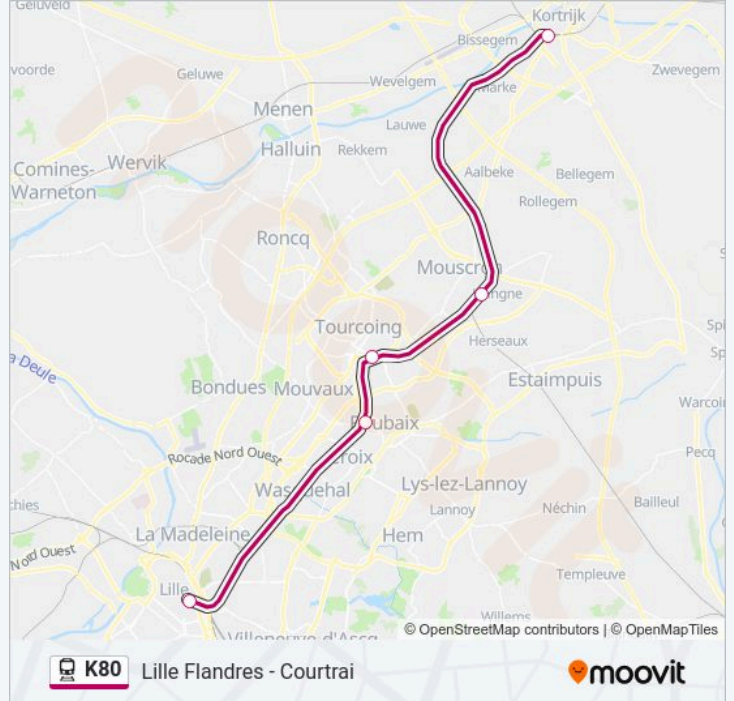

Direction: 435032

3 arrêts

[VOIR LES HORAIRES DE LA LIGNE](#)

Mouscron

Tourcoing

Gare Lille Flandres

Horaires de la ligne K80 de train

Horaires de l'itinéraire 435032:

lundi	11:33
mardi	11:33
mercredi	11:33
jeudi	11:33
vendredi	11:33
samedi	Pas Opérationnel
dimanche	Pas Opérationnel

Informations de la ligne K80 de train

Direction: 435032

Arrêts: 3

Durée du Trajet: 36 min

Récapitulatif de la ligne: