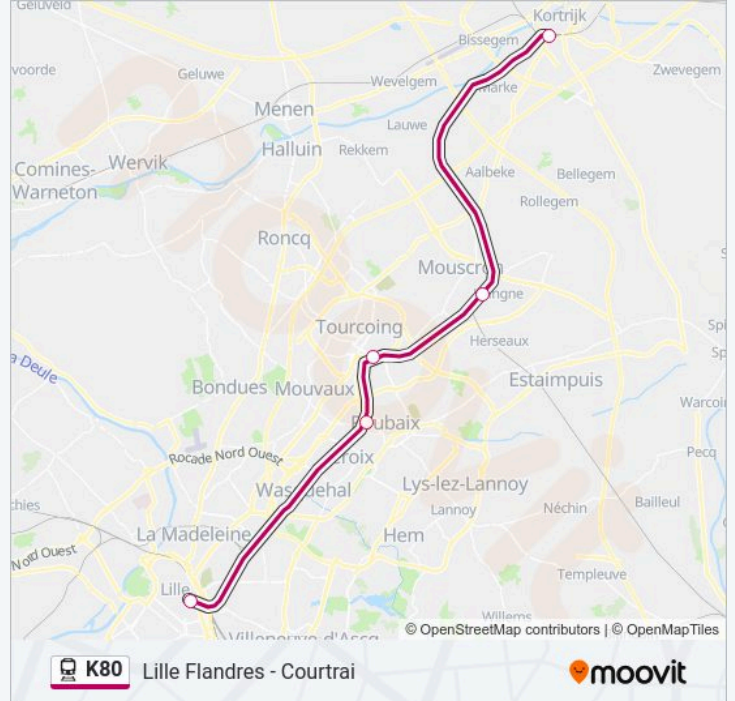

Direction: 19749

6 arrêts

[VOIR LES HORAIRES DE LA LIGNE](#)

Gare De Lille Flandres

Croix - Wasquehal

Gare Jean Lebas Roubaix

Tourcoing

Mouscron

Courtrai

Horaires de la ligne K80 de train

Horaires de l'itinéraire 19749:

lundi	21:09
mardi	Pas Opérationnel
mercredi	Pas Opérationnel
jeudi	Pas Opérationnel
vendredi	21:09
samedi	Pas Opérationnel
dimanche	21:09

Informations de la ligne K80 de train

Direction: 19749

Arrêts: 6

Durée du Trajet: 36 min

Récapitulatif de la ligne: