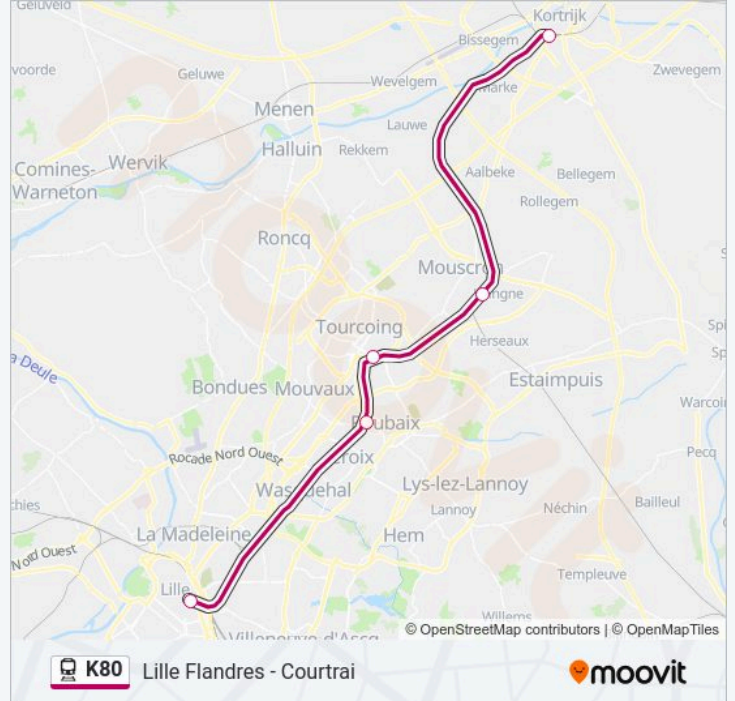

Informations de la ligne K80 de train

Direction: 19722

Arrêts: 5

Durée du Trajet: 37 min

Récapitulatif de la ligne:

Direction: 19725

5 arrêts

[VOIR LES HORAIRES DE LA LIGNE](#)

Gare De Lille Flandres

Gare Jean Lebas Roubaix

Tourcoing

Mouscron

Courtrai

Horaires de la ligne K80 de train

Horaires de l'itinéraire 19725:

lundi	16:09
mardi	16:09
mercredi	16:09
jeudi	16:09
vendredi	16:09
samedi	Pas Opérationnel
dimanche	16:09

Informations de la ligne K80 de train

Direction: 19725

Arrêts: 5

Durée du Trajet: 36 min

Récapitulatif de la ligne:

Direction: 19720

5 arrêts

[VOIR LES HORAIRES DE LA LIGNE](#)