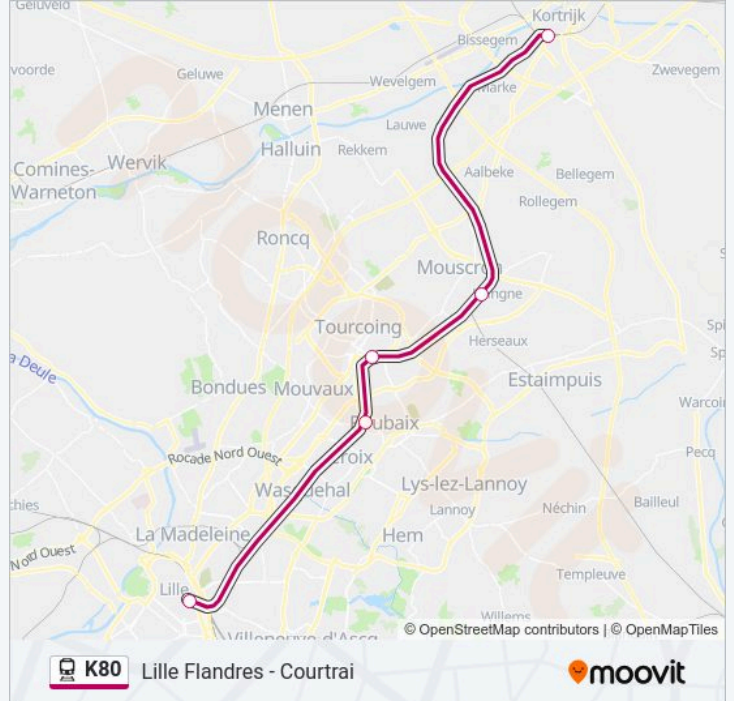

Direction: 435030

3 arrêts

[VOIR LES HORAIRES DE LA LIGNE](#)

Mouscron

Tourcoing

Gare Lille Flandres

Horaires de la ligne K80 de train

Horaires de l'itinéraire 435030:

lundi	09:33
mardi	09:33
mercredi	09:33
jeudi	09:33
vendredi	09:33
samedi	Pas Opérationnel
dimanche	Pas Opérationnel

Informations de la ligne K80 de train

Direction: 435030

Arrêts: 3

Durée du Trajet: 36 min

Récapitulatif de la ligne: