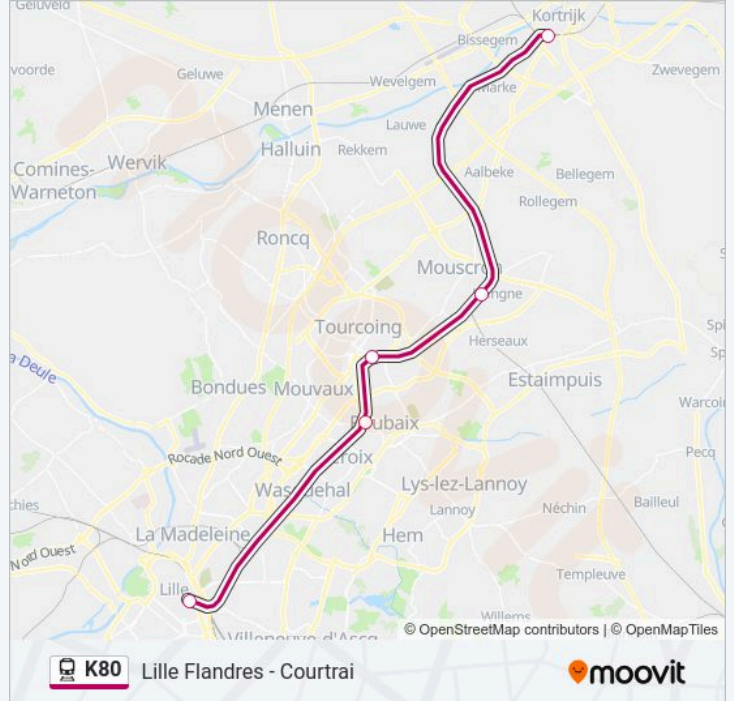

Utilisez l'application Moovit pour trouver la station de la ligne K80 de train la plus proche et savoir quand la prochaine ligne K80 de train arrive.

Direction: 19714

5 arrêts

[VOIR LES HORAIRES DE LA LIGNE](#)

Tourcoing

Gare Jean Lebas Roubaix

Gare De Lille Flandres

Horaires de la ligne K80 de train

Horaires de l'itinéraire 19702:

lundi	06:14
mardi	06:14
mercredi	06:14
jeudi	06:14
vendredi	06:14
samedi	06:14
dimanche	Pas Opérationnel

Informations de la ligne K80 de train

Direction: 19702

Arrêts: 5

Durée du Trajet: 37 min

Récapitulatif de la ligne:

Direction: 19722

5 arrêts

[VOIR LES HORAIRES DE LA LIGNE](#)