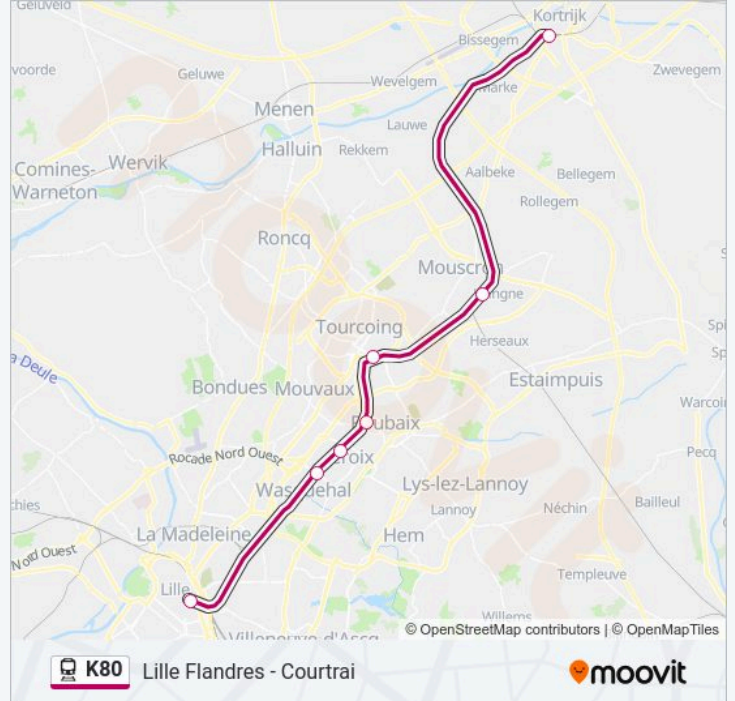

Direction: 19718

5 arrêts

[VOIR LES HORAIRES DE LA LIGNE](#)

Courtrai

Mouscron

Tourcoing

Gare Jean Lebas Roubaix

Gare De Lille Flandres

Horaires de la ligne K80 de train

Horaires de l'itinéraire 19718:

lundi	14:11
mardi	14:11
mercredi	14:11
jeudi	14:11
vendredi	14:11
samedi	14:11
dimanche	14:11

Informations de la ligne K80 de train

Direction: 19718

Arrêts: 5

Durée du Trajet: 40 min

Récapitulatif de la ligne: