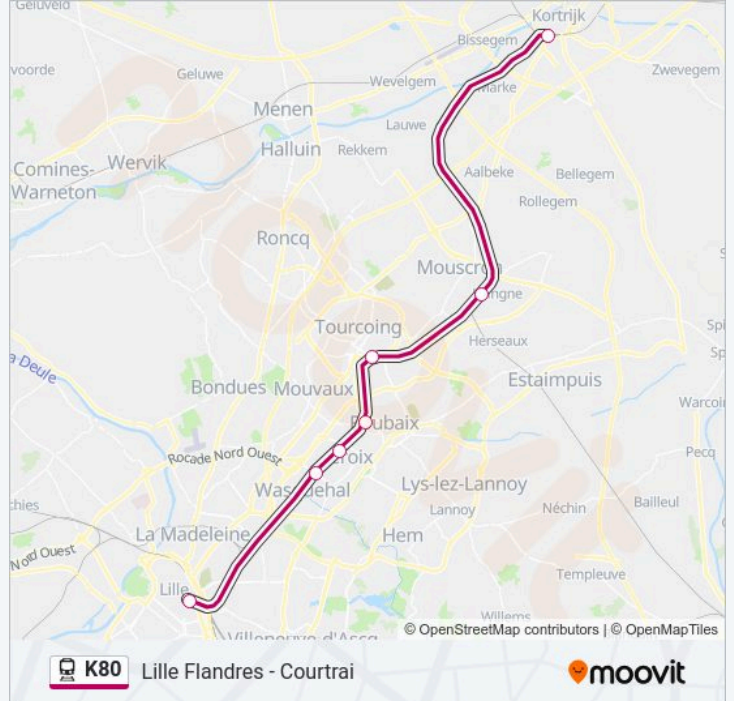

Direction: 435031

3 arrêts

[VOIR LES HORAIRES DE LA LIGNE](#)

Gare Lille Flandres

Tourcoing

Mouscron

Horaires de la ligne K80 de train

Horaires de l'itinéraire 435031:

lundi	10:50
mardi	10:50
mercredi	10:50
jeudi	10:50
vendredi	10:50
samedi	Pas Opérationnel
dimanche	Pas Opérationnel

Informations de la ligne K80 de train

Direction: 435031

Arrêts: 3

Durée du Trajet: 36 min

Récapitulatif de la ligne: