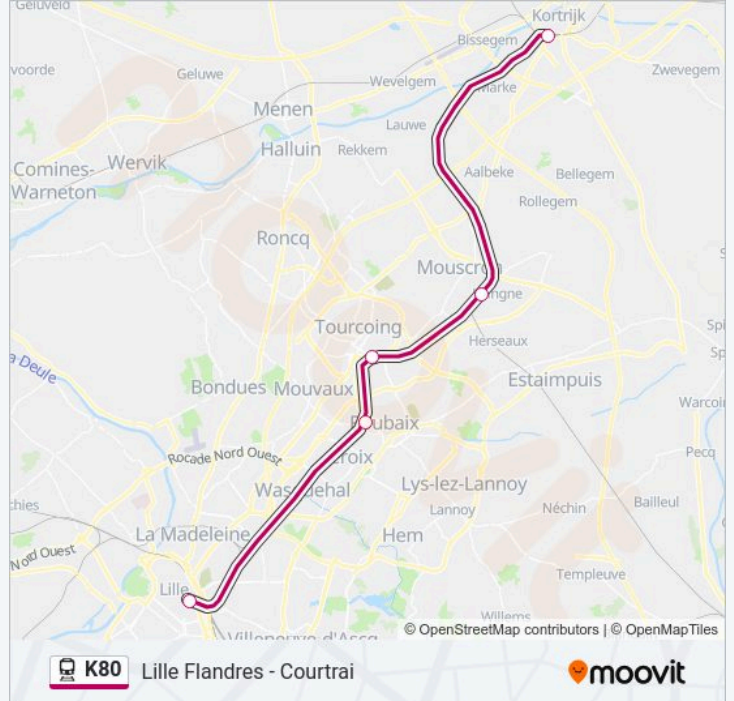

Direction: 19702

5 arrêts

[VOIR LES HORAIRES DE LA LIGNE](#)

Courtrai

Mouscron

Tourcoing

Gare Jean Lebas Roubaix

Gare De Lille Flandres

Horaires de la ligne K80 de train

Horaires de l'itinéraire 19702:

lundi	06:14
mardi	06:14
mercredi	06:14
jeudi	06:14
vendredi	06:14
samedi	06:14
dimanche	Pas Opérationnel

Informations de la ligne K80 de train

Direction: 19702

Arrêts: 5

Durée du Trajet: 37 min

Récapitulatif de la ligne: