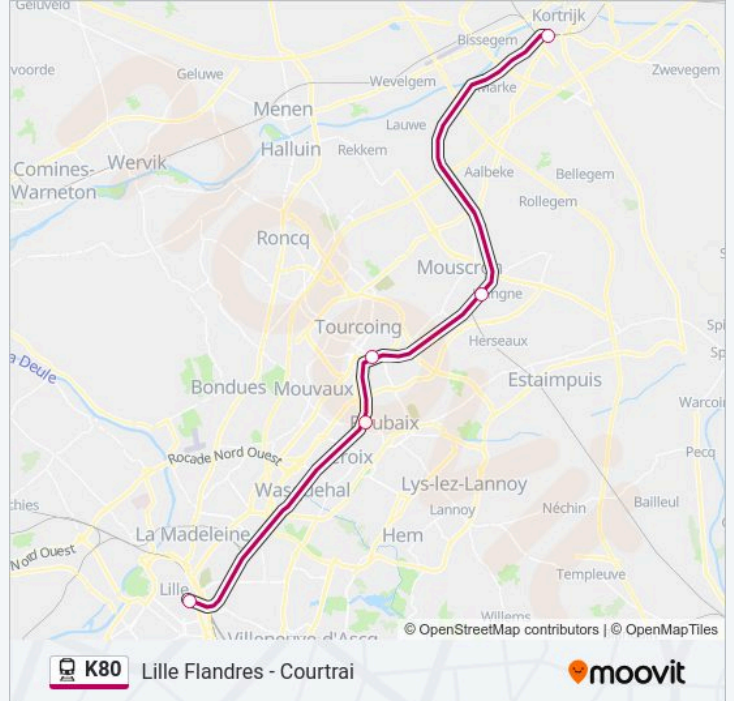

Direction: 19721

7 arrêts

[VOIR LES HORAIRES DE LA LIGNE](#)

Gare De Lille Flandres

Croix - Wasquehal

Croix L'Allumette

Gare Jean Lebas Roubaix

Tourcoing

Mouscron

Courtrai

Horaires de la ligne K80 de train

Horaires de l'itinéraire 19721:

lundi	14:03
mardi	Pas Opérationnel
mercredi	Pas Opérationnel
jeudi	Pas Opérationnel
vendredi	14:03
samedi	14:03
dimanche	14:03

Informations de la ligne K80 de train

Direction: 19721

Arrêts: 7

Durée du Trajet: 46 min

Récapitulatif de la ligne: