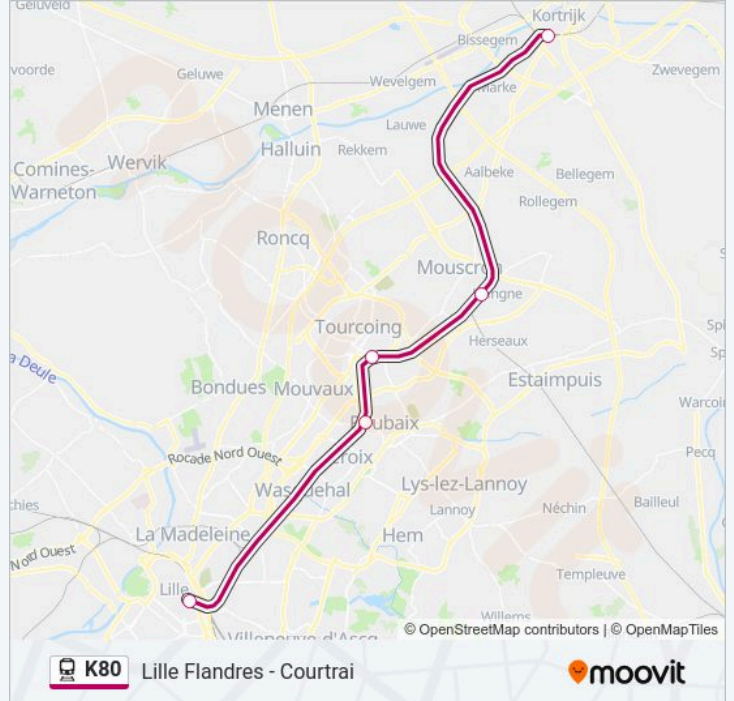

Informations de la ligne K80 de train

Direction: 19702

Arrêts: 5

Durée du Trajet: 37 min

Récapitulatif de la ligne:

Direction: 19722

5 arrêts

[VOIR LES HORAIRES DE LA LIGNE](#)

Courtrai

Mouscron

Tourcoing

Gare Jean Lebas Roubaix

Gare De Lille Flandres

Horaires de la ligne K80 de train

Horaires de l'itinéraire 19722:

lundi	17:14
mardi	Pas Opérationnel
mercredi	Pas Opérationnel
jeudi	Pas Opérationnel
vendredi	17:14
samedi	17:14
dimanche	17:14

Informations de la ligne K80 de train

Direction: 19722

Arrêts: 5

Durée du Trajet: 37 min

Récapitulatif de la ligne:

Direction: 19725

5 arrêts

[VOIR LES HORAIRES DE LA LIGNE](#)