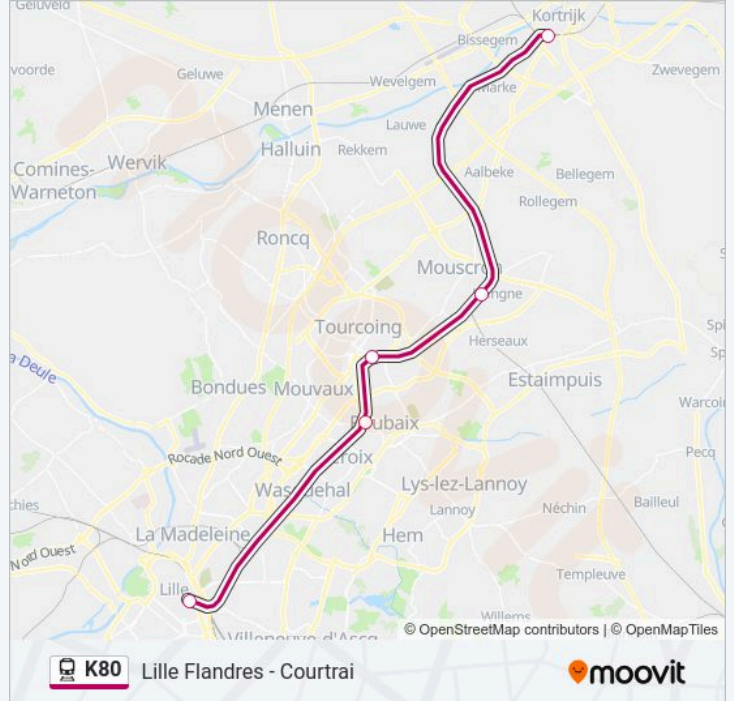

Direction: 19726

5 arrêts

[VOIR LES HORAIRES DE LA LIGNE](#)

Courtrai

Mouscron

Tourcoing

Gare Jean Lebas Roubaix

Gare De Lille Flandres

Horaires de la ligne K80 de train

Horaires de l'itinéraire 19726:

lundi	19:11
mardi	19:11
mercredi	19:11
jeudi	19:11
vendredi	19:11
samedi	19:11
dimanche	19:11

Informations de la ligne K80 de train

Direction: 19726

Arrêts: 5

Durée du Trajet: 40 min

Récapitulatif de la ligne: