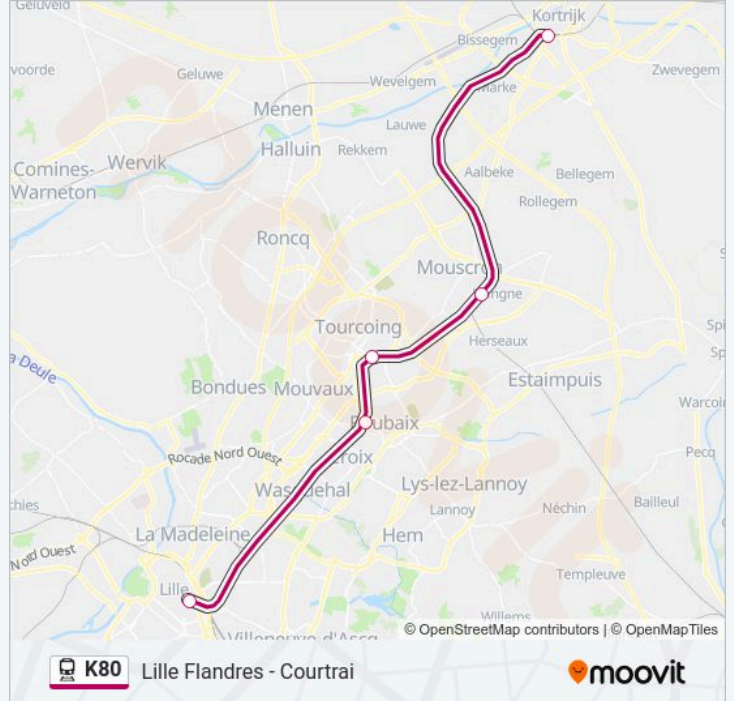

Informations de la ligne K80 de train

Direction: 19720

Arrêts: 5

Durée du Trajet: 40 min

Récapitulatif de la ligne:

Direction: 19728

5 arrêts

[VOIR LES HORAIRES DE LA LIGNE](#)

Courtrai

Mouscron

Tourcoing

Gare Jean Lebas Roubaix

Gare De Lille Flandres

Horaires de la ligne K80 de train

Horaires de l'itinéraire 19728:

lundi	20:14
mardi	20:14
mercredi	20:14
jeudi	20:14
vendredi	20:14
samedi	20:14
dimanche	20:14

Informations de la ligne K80 de train

Direction: 19728

Arrêts: 5

Durée du Trajet: 37 min

Récapitulatif de la ligne:

Direction: 19740

7 arrêts

[VOIR LES HORAIRES DE LA LIGNE](#)