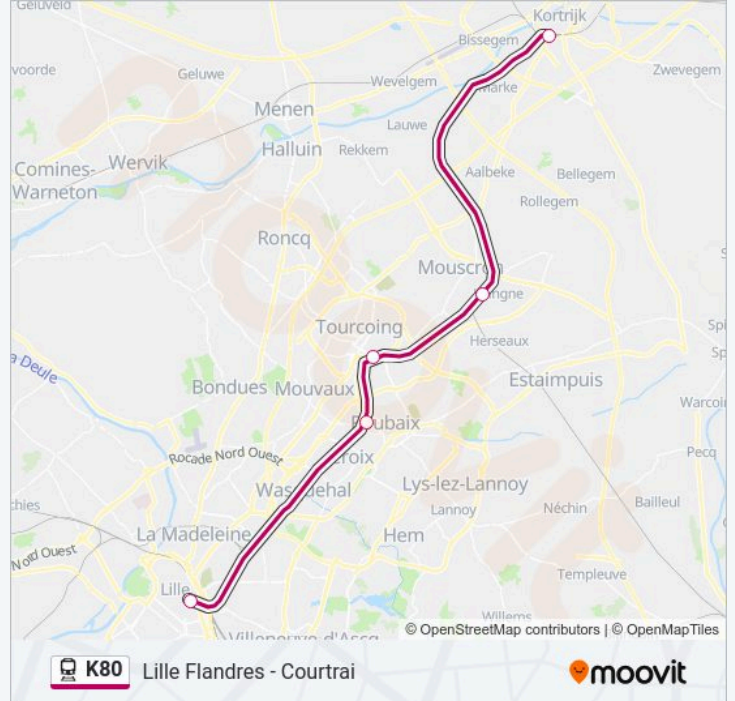

Direction: 19711

7 arrêts

[VOIR LES HORAIRES DE LA LIGNE](#)

- Gare De Lille Flandres
- Croix - Wasquehal
- Croix L'Allumette
- Gare Jean Lebas Roubaix
- Tourcoing
- Mouscron
- Courtrai

Horaires de la ligne K80 de train

Horaires de l'itinéraire 19711:

lundi	08:09
mardi	08:09
mercredi	08:09
jeudi	08:09
vendredi	08:09
samedi	Pas Opérationnel
dimanche	Pas Opérationnel

Informations de la ligne K80 de train

Direction: 19711

Arrêts: 7

Durée du Trajet: 36 min

Récapitulatif de la ligne: