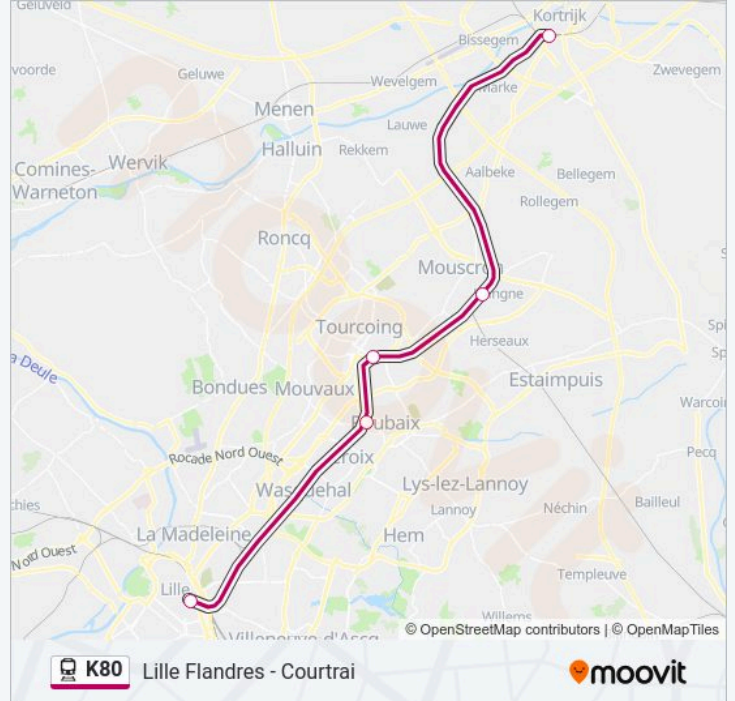

Direction: 19743

5 arrêts

[VOIR LES HORAIRES DE LA LIGNE](#)

Gare De Lille Flandres

Gare Jean Lebas Roubaix

Tourcoing

Mouscron

Courtrai

Horaires de la ligne K80 de train

Horaires de l'itinéraire 19743:

lundi	22:09
mardi	22:09
mercredi	22:09
jeudi	22:09
vendredi	22:09
samedi	22:09
dimanche	22:09

Informations de la ligne K80 de train

Direction: 19743

Arrêts: 5

Durée du Trajet: 36 min

Récapitulatif de la ligne: