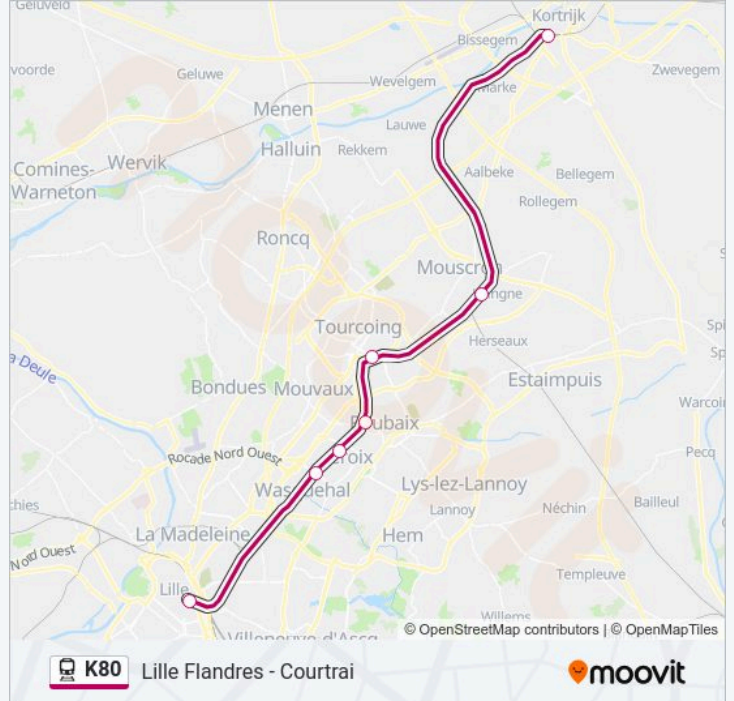

Arrêts: 7

Durée du Trajet: 46 min

Récapitulatif de la ligne:

Direction: 19734

5 arrêts

[VOIR LES HORAIRES DE LA LIGNE](#)

Courtrai

Mouscron