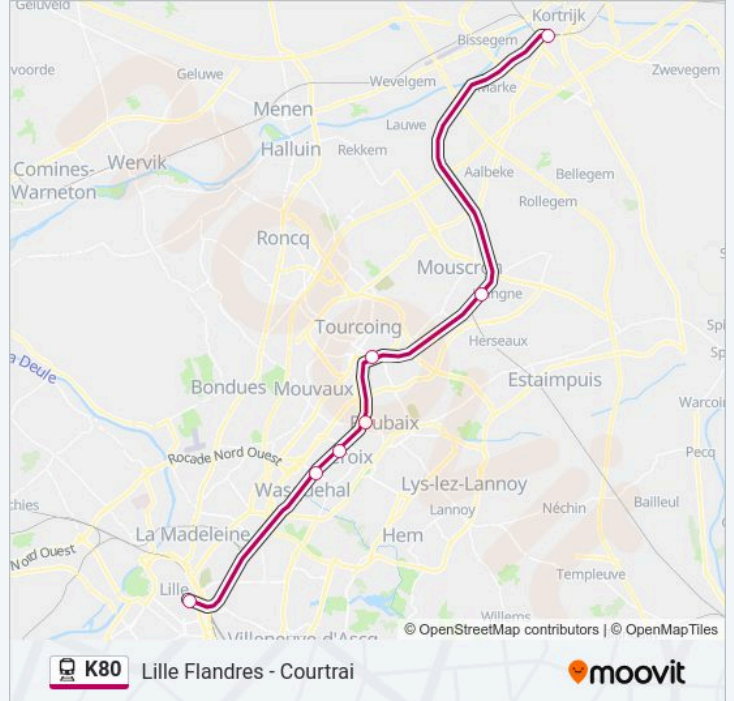

Direction: 19710

5 arrêts

[VOIR LES HORAIRES DE LA LIGNE](#)

Courtrai

Mouscron

Tourcoing

Gare Jean Lebas Roubaix

Gare De Lille Flandres

Horaires de la ligne K80 de train

Horaires de l'itinéraire 19710:

lundi	09:11
mardi	09:11
mercredi	09:11
jeudi	09:11
vendredi	09:11
samedi	09:11
dimanche	09:11

Informations de la ligne K80 de train

Direction: 19710

Arrêts: 5

Durée du Trajet: 40 min

Récapitulatif de la ligne: