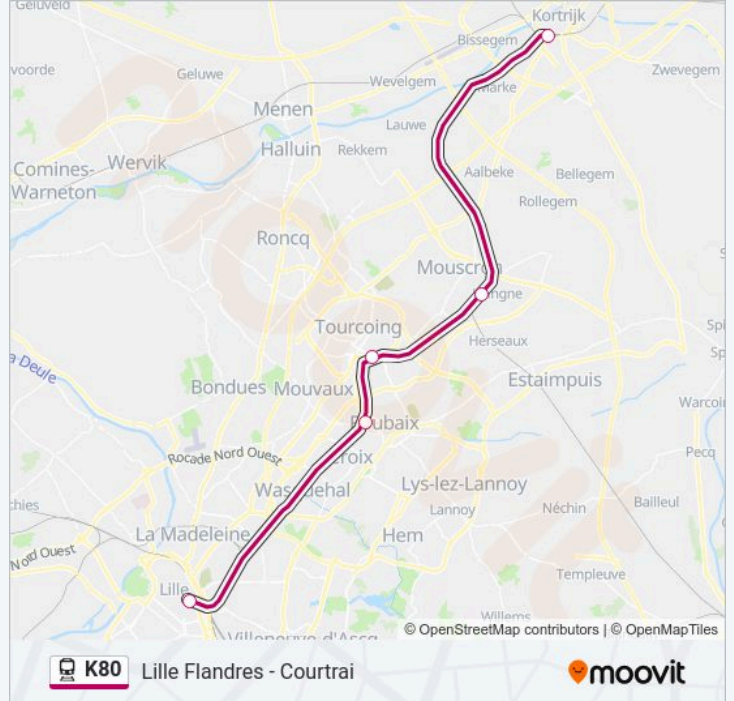

Gare De Lille Flandres

Gare Jean Lebas Roubaix

Tourcoing

Mouscron

Courtrai

Horaires de la ligne K80 de train

Horaires de l'itinéraire 19707:

lundi	09:09
mardi	09:09
mercredi	09:09
jeudi	09:09
vendredi	09:09
samedi	09:09
dimanche	09:09

Informations de la ligne K80 de train

Direction: 19707

Arrêts: 5

Durée du Trajet: 39 min

Récapitulatif de la ligne:

Direction: 19724

5 arrêts

[VOIR LES HORAIRES DE LA LIGNE](#)