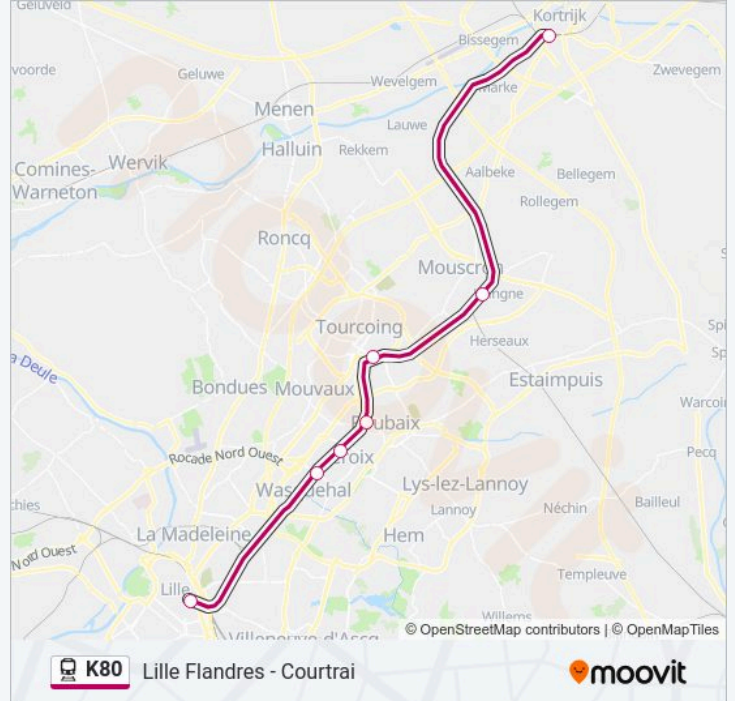

Direction: 19719

5 arrêts

[VOIR LES HORAIRES DE LA LIGNE](#)

- Gare De Lille Flandres
- Gare Jean Lebas Roubaix
- Tourcoing
- Mouscron
- Courtrai

Horaires de la ligne K80 de train

Horaires de l'itinéraire 19719:

lundi	14:09
mardi	14:09
mercredi	14:09
jeudi	14:09
vendredi	14:09
samedi	Pas Opérationnel
dimanche	Pas Opérationnel

Informations de la ligne K80 de train

Direction: 19719

Arrêts: 5

Durée du Trajet: 36 min

Récapitulatif de la ligne: