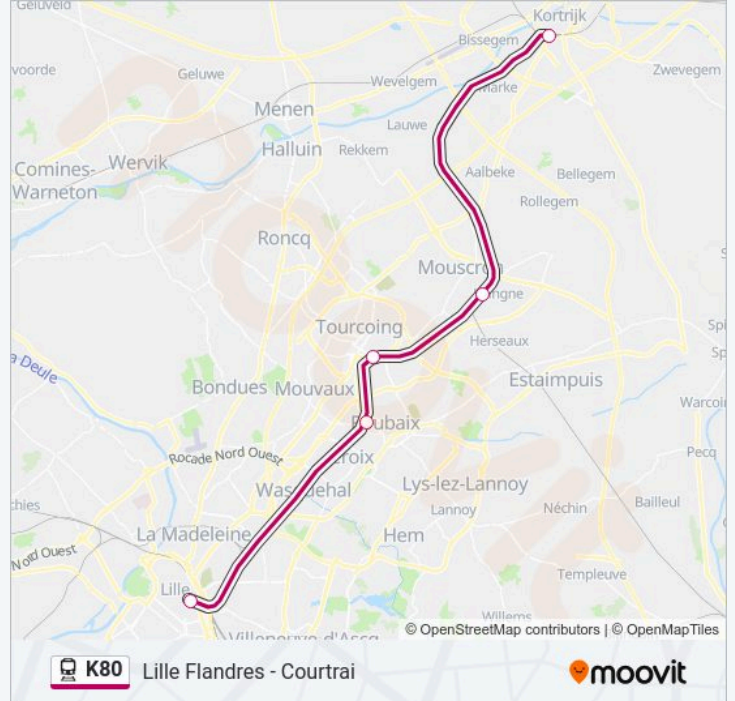

Direction: 19736

5 arrêts

[VOIR LES HORAIRES DE LA LIGNE](#)

Courtrai

Mouscron

Tourcoing

Gare Jean Lebas Roubaix

Gare De Lille Flandres

Horaires de la ligne K80 de train

Horaires de l'itinéraire 19736:

lundi	16:14
mardi	16:14
mercredi	16:14
jeudi	16:14
vendredi	16:14
samedi	Pas Opérationnel
dimanche	Pas Opérationnel

Informations de la ligne K80 de train

Direction: 19736

Arrêts: 5

Durée du Trajet: 37 min

Récapitulatif de la ligne: