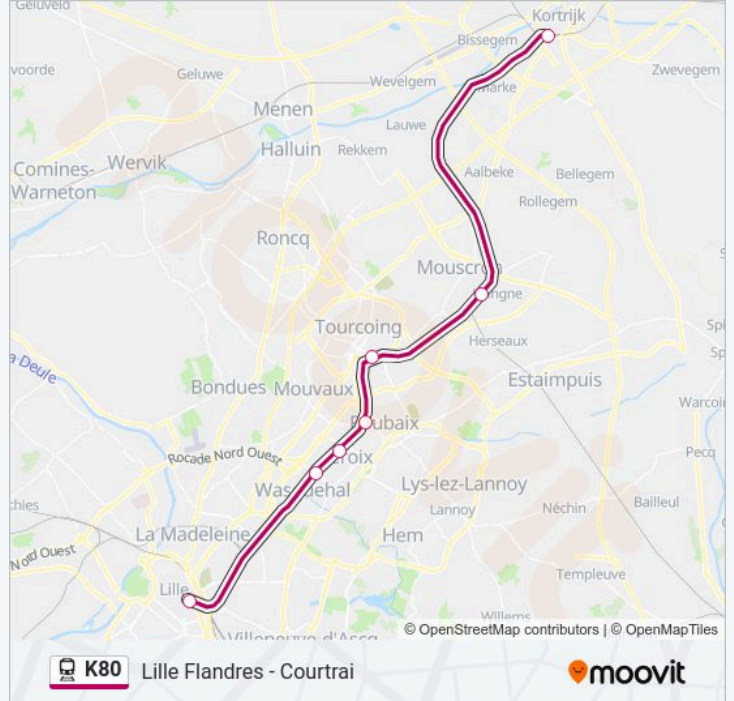

Direction: 19738

7 arrêts

[VOIR LES HORAIRES DE LA LIGNE](#)

- Courtrai
- Mouscron
- Tourcoing
- Gare Jean Lebas Roubaix
- Croix L'Allumette
- Croix - Wasquehal
- Gare De Lille Flandres

Horaires de la ligne K80 de train

Horaires de l'itinéraire 19738:

lundi	16:11
mardi	Pas Opérationnel
mercredi	Pas Opérationnel
jeudi	Pas Opérationnel
vendredi	16:11
samedi	16:11
dimanche	16:11

Informations de la ligne K80 de train

Direction: 19738

Arrêts: 7

Durée du Trajet: 43 min

Récapitulatif de la ligne: