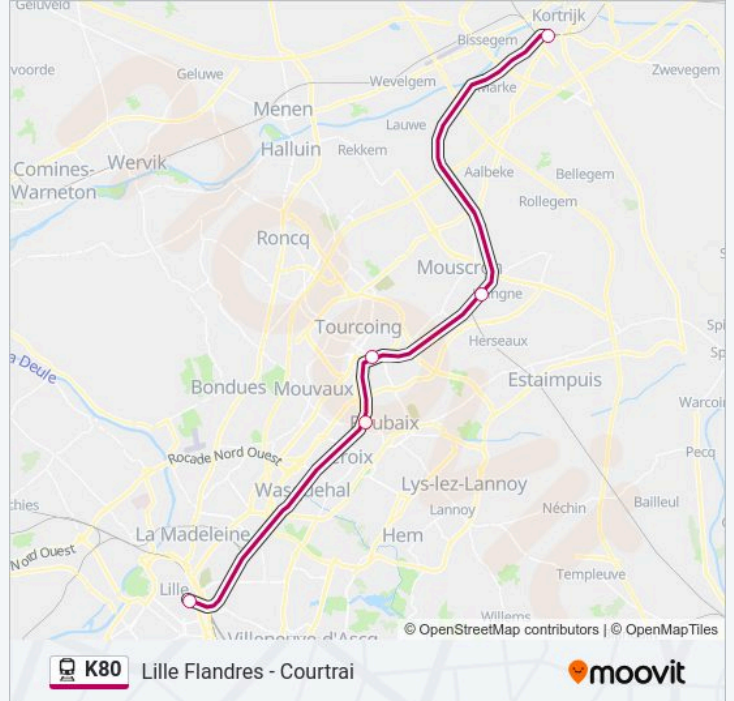

Direction: 19704

7 arrêts

[VOIR LES HORAIRES DE LA LIGNE](#)

- Courtrai
- Mouscron
- Tourcoing
- Gare Jean Lebas Roubaix
- Croix L'Allumette
- Croix - Wasquehal
- Gare De Lille Flandres

Horaires de la ligne K80 de train

Horaires de l'itinéraire 19704:

lundi	07:14
mardi	07:14
mercredi	07:14
jeudi	07:14
vendredi	07:14
samedi	Pas Opérationnel
dimanche	Pas Opérationnel

Informations de la ligne K80 de train

Direction: 19704

Arrêts: 7

Durée du Trajet: 37 min

Récapitulatif de la ligne: