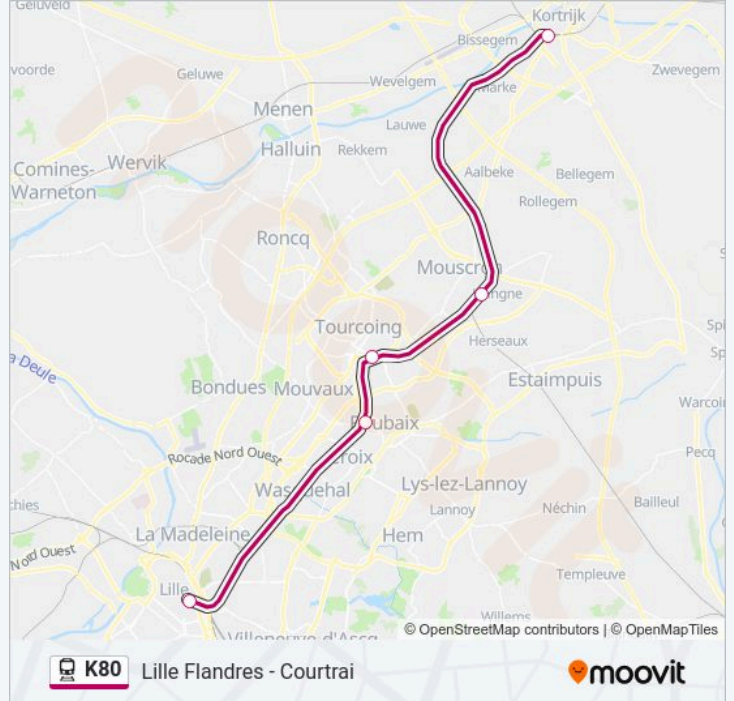

Direction: 19744

7 arrêts

[VOIR LES HORAIRES DE LA LIGNE](#)

- Courtrai
- Mouscron
- Tourcoing
- Gare Jean Lebas Roubaix
- Croix L'Allumette
- Croix - Wasquehal
- Gare De Lille Flandres

Horaires de la ligne K80 de train

Horaires de l'itinéraire 19744:

lundi	18:14
mardi	18:14
mercredi	18:14
jeudi	18:14
vendredi	18:14
samedi	Pas Opérationnel
dimanche	Pas Opérationnel

Informations de la ligne K80 de train

Direction: 19744

Arrêts: 7

Durée du Trajet: 37 min

Récapitulatif de la ligne: