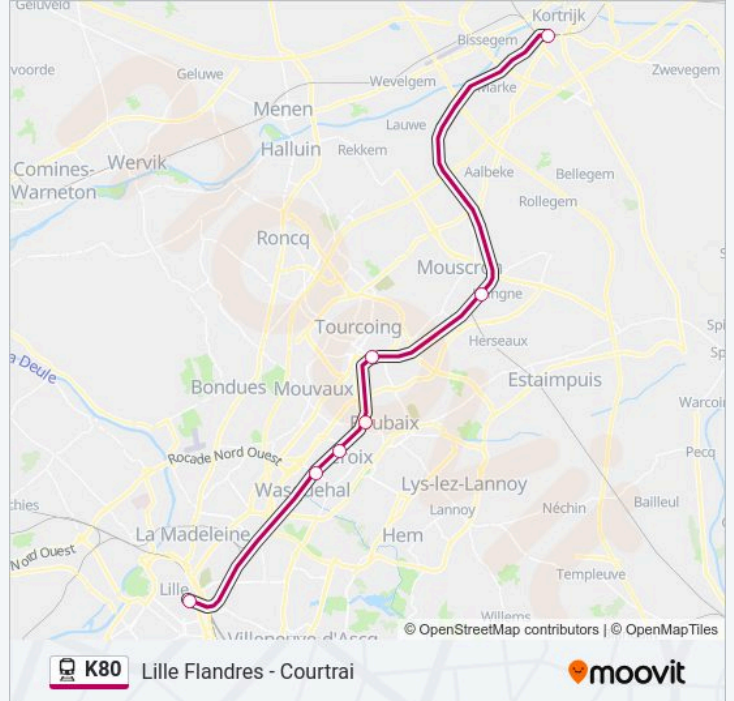

Direction: 19744

Arrêts: 7

Durée du Trajet: 37 min

Récapitulatif de la ligne:

Direction: 19712

5 arrêts

[VOIR LES HORAIRES DE LA LIGNE](#)

- Courtrai
- Mouscron
- Tourcoing
- Gare Jean Lebas Roubaix
- Gare De Lille Flandres