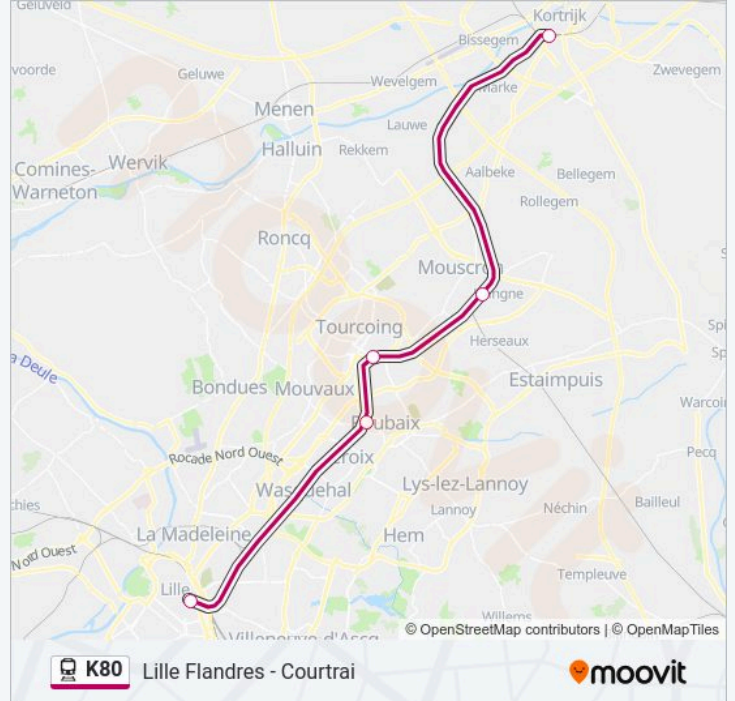

Informations de la ligne K80 de train

Direction: 19725

Arrêts: 5

Durée du Trajet: 36 min

Récapitulatif de la ligne:

Direction: 19720

5 arrêts

[VOIR LES HORAIRES DE LA LIGNE](#)

Courtrai

Mouscron

Tourcoing

Gare Jean Lebas Roubaix

Gare De Lille Flandres

Horaires de la ligne K80 de train

Horaires de l'itinéraire 19720:

lundi	15:11
mardi	15:11
mercredi	15:11
jeudi	15:11
vendredi	15:11
samedi	15:11
dimanche	15:11

Informations de la ligne K80 de train

Direction: 19720

Arrêts: 5

Durée du Trajet: 40 min

Récapitulatif de la ligne:

Direction: 19728

5 arrêts

[VOIR LES HORAIRES DE LA LIGNE](#)