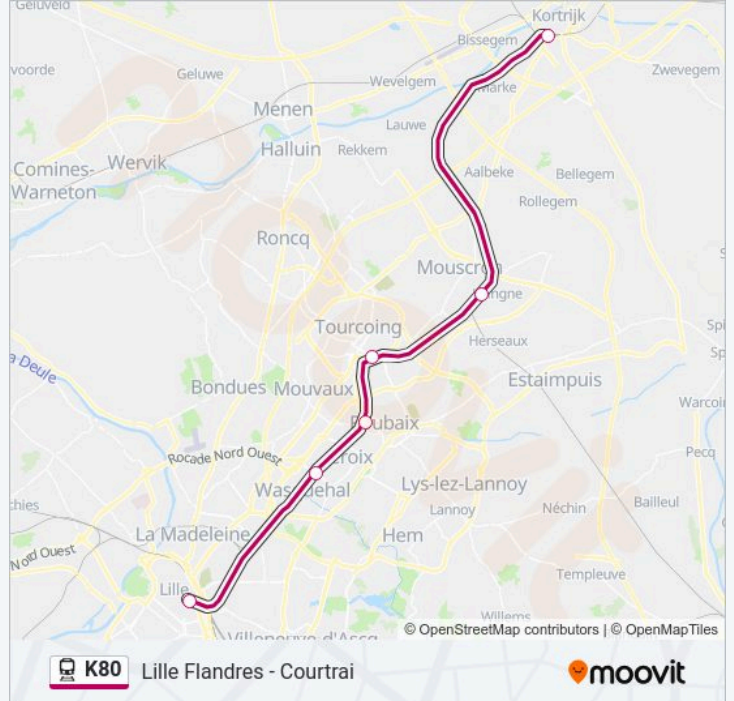

Récapitulatif de la ligne:

Direction: 19747

5 arrêts

[VOIR LES HORAIRES DE LA LIGNE](#)

Gare De Lille Flandres

Gare Jean Lebas Roubaix

Tourcoing

Mouscron