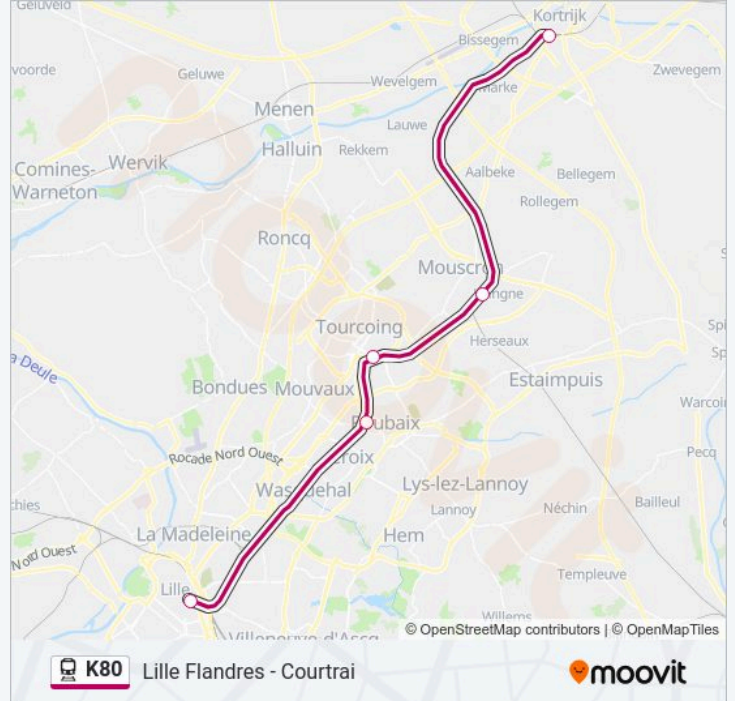

Les horaires et trajets sur une carte de la ligne K80 de train sont disponibles dans un fichier PDF hors-ligne sur moovitapp.com. Utilisez le Appli Moovit pour voir les horaires de bus, train ou métro en temps réel, ainsi que les instructions étape par étape pour tous les transports publics à Lille.

© 2024 Moovit - Tous droits réservés