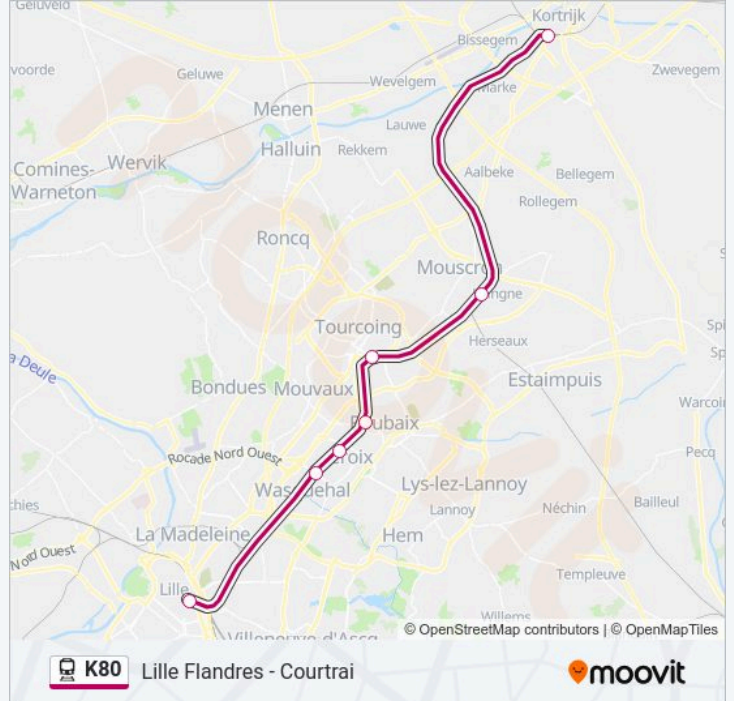

Durée du Trajet: 37 min

Récapitulatif de la ligne:

Direction: 19730

5 arrêts

[VOIR LES HORAIRES DE LA LIGNE](#)

Courtrai

Mouscron

Tourcoing