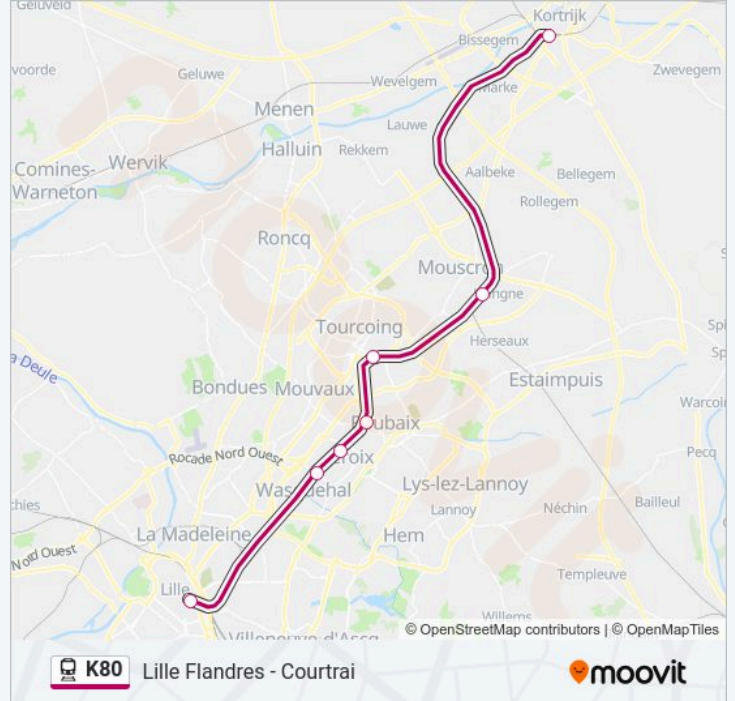

Direction: 19717

6 arrêts

[VOIR LES HORAIRES DE LA LIGNE](#)

Gare De Lille Flandres

Croix - Wasquehal

Gare Jean Lebas Roubaix

Tourcoing

Mouscron

Courtrai

Horaires de la ligne K80 de train

Horaires de l'itinéraire 19717:

lundi	12:09
mardi	Pas Opérationnel
mercredi	Pas Opérationnel
jeudi	Pas Opérationnel
vendredi	12:09
samedi	12:09
dimanche	12:09

Informations de la ligne K80 de train

Direction: 19717

Arrêts: 6

Durée du Trajet: 36 min

Récapitulatif de la ligne: