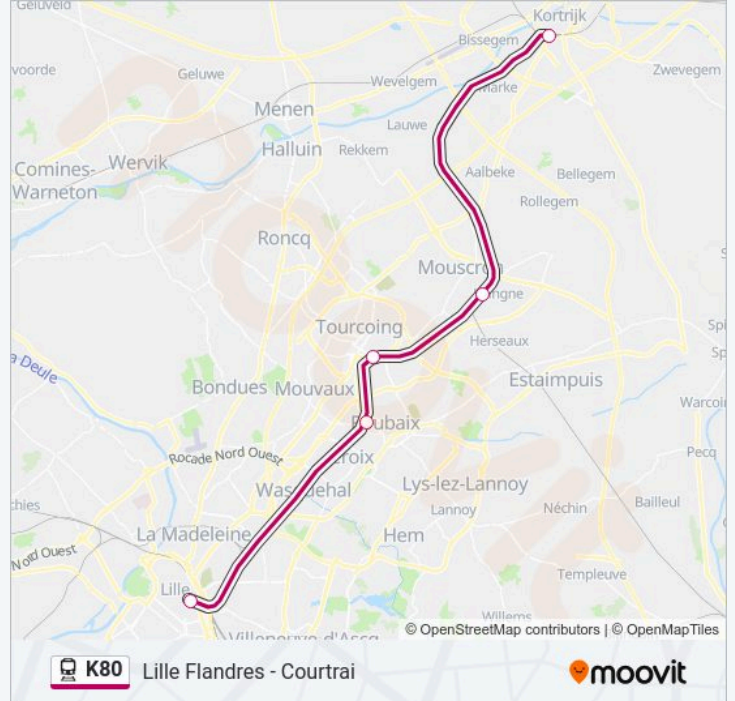

Direction: 19729

7 arrêts

[VOIR LES HORAIRES DE LA LIGNE](#)

- Gare De Lille Flandres
- Croix - Wasquehal
- Croix L'Allumette
- Gare Jean Lebas Roubaix
- Tourcoing
- Mouscron
- Courtrai

Horaires de la ligne K80 de train

Horaires de l'itinéraire 19729:

lundi	18:09
mardi	18:09
mercredi	18:09
jeudi	18:09
vendredi	18:09
samedi	Pas Opérationnel
dimanche	Pas Opérationnel

Informations de la ligne K80 de train

Direction: 19729

Arrêts: 7

Durée du Trajet: 36 min

Récapitulatif de la ligne: