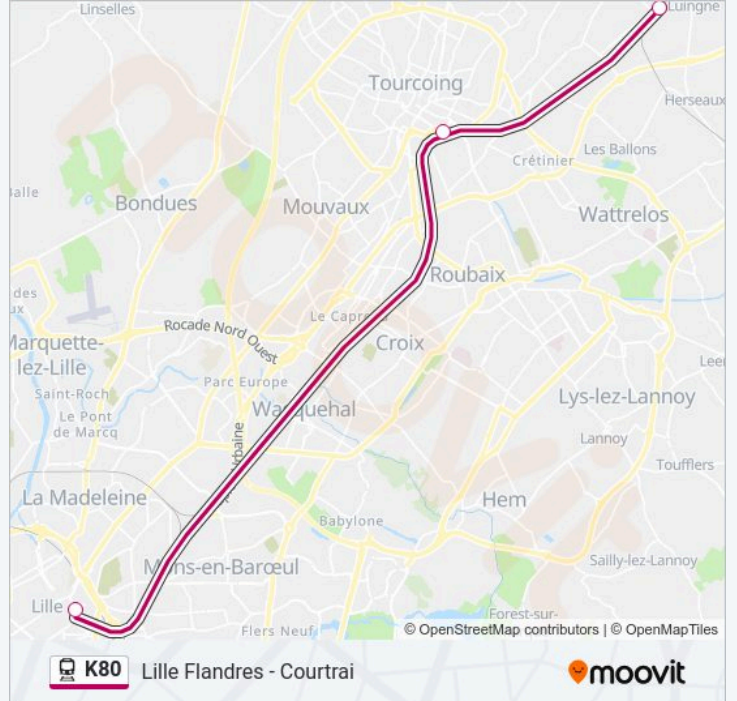

Direction: 435033

3 arrêts

[VOIR LES HORAIRES DE LA LIGNE](#)

Gare Lille Flandres

Tourcoing

Mouscron

Horaires de la ligne K80 de train

Horaires de l'itinéraire 435033:

lundi	11:50
mardi	11:50
mercredi	11:50
jeudi	11:50
vendredi	11:50
samedi	Pas Opérationnel
dimanche	Pas Opérationnel

Informations de la ligne K80 de train

Direction: 435033

Arrêts: 3

Durée du Trajet: 36 min

Récapitulatif de la ligne: