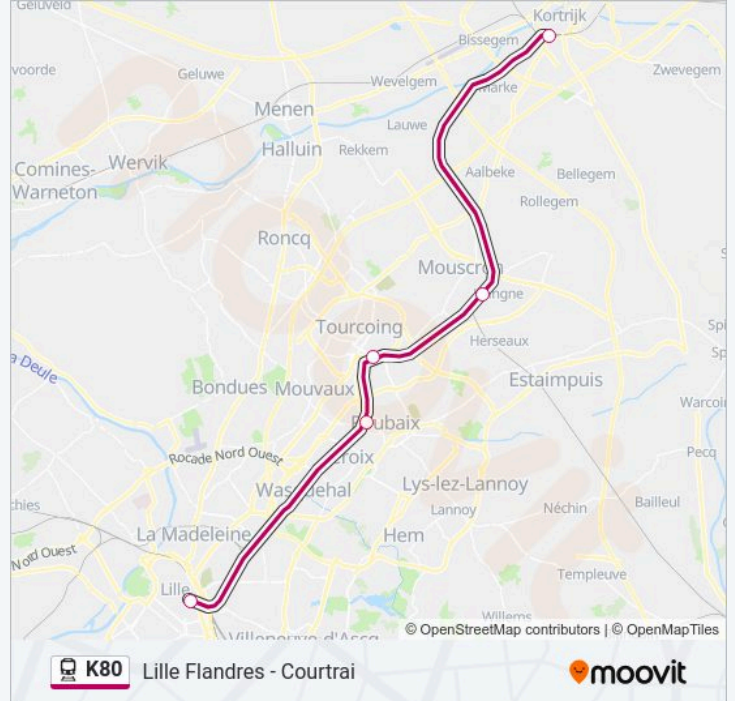

Direction: 19716

7 arrêts

[VOIR LES HORAIRES DE LA LIGNE](#)

Courtrai

Mouscron

Tourcoing

Gare Jean Lebas Roubaix

Croix L'Allumette

Croix - Wasquehal

Gare De Lille Flandres

Horaires de la ligne K80 de train

Horaires de l'itinéraire 19716:

lundi	13:14
mardi	13:14
mercredi	13:14
jeudi	13:14
vendredi	13:14
samedi	Pas Opérationnel
dimanche	Pas Opérationnel

Informations de la ligne K80 de train

Direction: 19716

Arrêts: 7

Durée du Trajet: 37 min

Récapitulatif de la ligne: