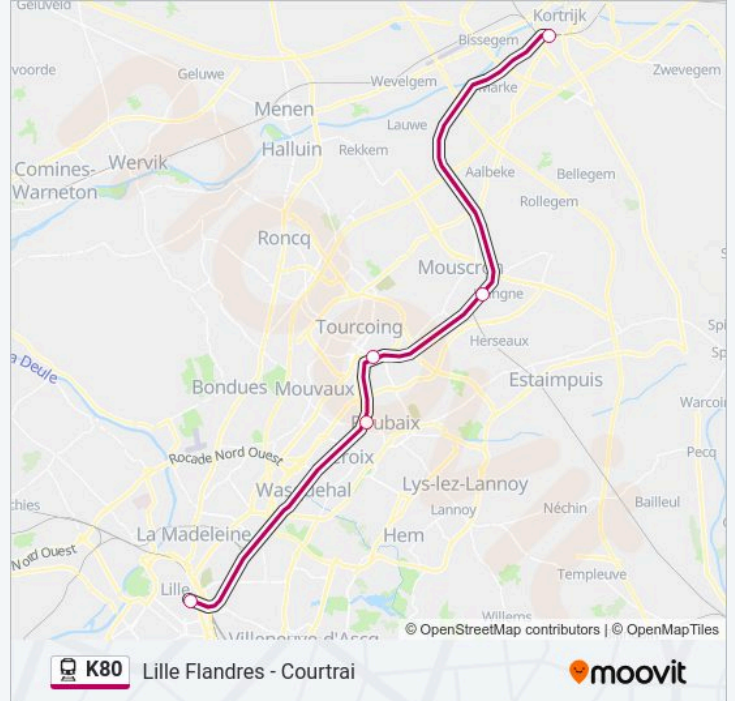

Direction: 19751

7 arrêts

[VOIR LES HORAIRES DE LA LIGNE](#)

Gare De Lille Flandres
Croix - Wasquehal
Croix L'Allumette
Gare Jean Lebas Roubaix
Tourcoing
Mouscron
Courtrai

Horaires de la ligne K80 de train

Horaires de l'itinéraire 19751:

lundi	17:09
mardi	17:09
mercredi	17:09
jeudi	17:09
vendredi	17:09
samedi	Pas Opérationnel
dimanche	Pas Opérationnel

Informations de la ligne K80 de train

Direction: 19751

Arrêts: 7

Durée du Trajet: 36 min

Récapitulatif de la ligne: