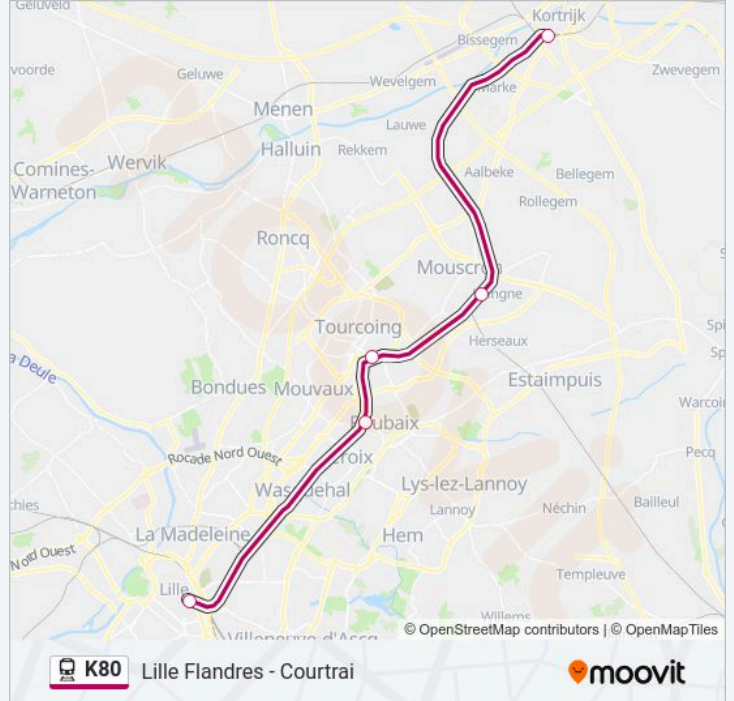

Direction: 19742

7 arrêts

[VOIR LES HORAIRES DE LA LIGNE](#)

- Courtrai
- Mouscron
- Tourcoing
- Gare Jean Lebas Roubaix
- Croix L'Allumette
- Croix - Wasquehal
- Gare De Lille Flandres

Horaires de la ligne K80 de train

Horaires de l'itinéraire 19742:

lundi	17:14
mardi	17:14
mercredi	17:14
jeudi	17:14
vendredi	17:14
samedi	Pas Opérationnel
dimanche	Pas Opérationnel

Informations de la ligne K80 de train

Direction: 19742

Arrêts: 7

Durée du Trajet: 37 min

Récapitulatif de la ligne: