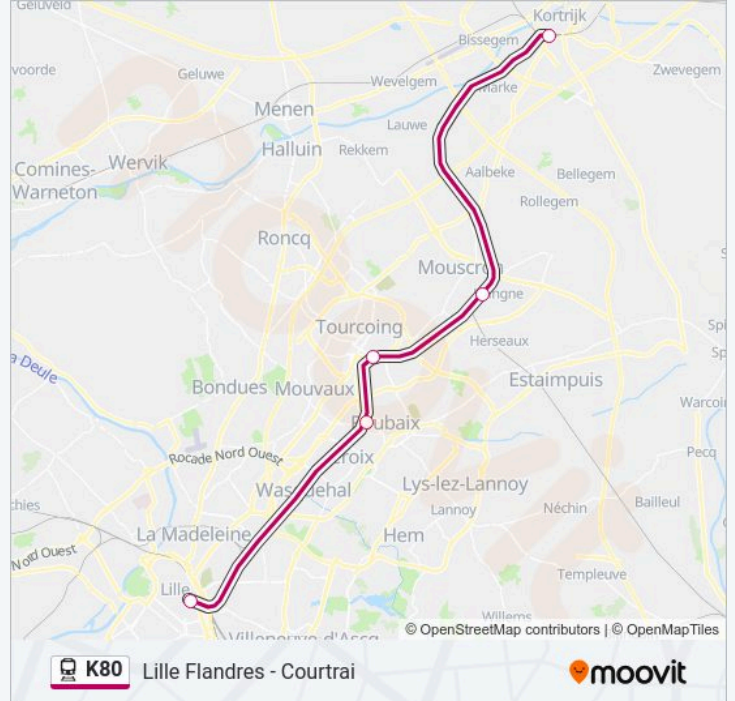

Direction: 19715

5 arrêts

[VOIR LES HORAIRES DE LA LIGNE](#)

Gare De Lille Flandres

Gare Jean Lebas Roubaix

Tourcoing

Mouscron

Courtrai

Horaires de la ligne K80 de train

Horaires de l'itinéraire 19715:

lundi	12:09
mardi	12:09
mercredi	12:09
jeudi	12:09
vendredi	12:09
samedi	Pas Opérationnel
dimanche	Pas Opérationnel

Informations de la ligne K80 de train

Direction: 19715

Arrêts: 5

Durée du Trajet: 36 min

Récapitulatif de la ligne: