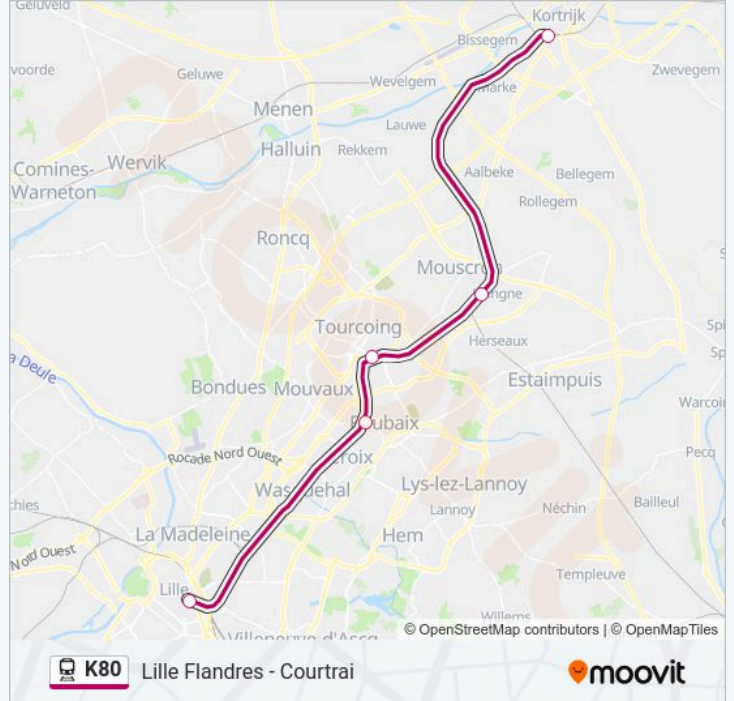

Direction: 19739

5 arrêts

[VOIR LES HORAIRES DE LA LIGNE](#)

Gare De Lille Flandres

Gare Jean Lebas Roubaix

Tourcoing

Mouscron

Courtrai

Horaires de la ligne K80 de train

Horaires de l'itinéraire 19739:

lundi	13:09
mardi	13:09
mercredi	13:09
jeudi	13:09
vendredi	13:09
samedi	13:09
dimanche	13:09

Informations de la ligne K80 de train

Direction: 19739

Arrêts: 5

Durée du Trajet: 38 min

Récapitulatif de la ligne: