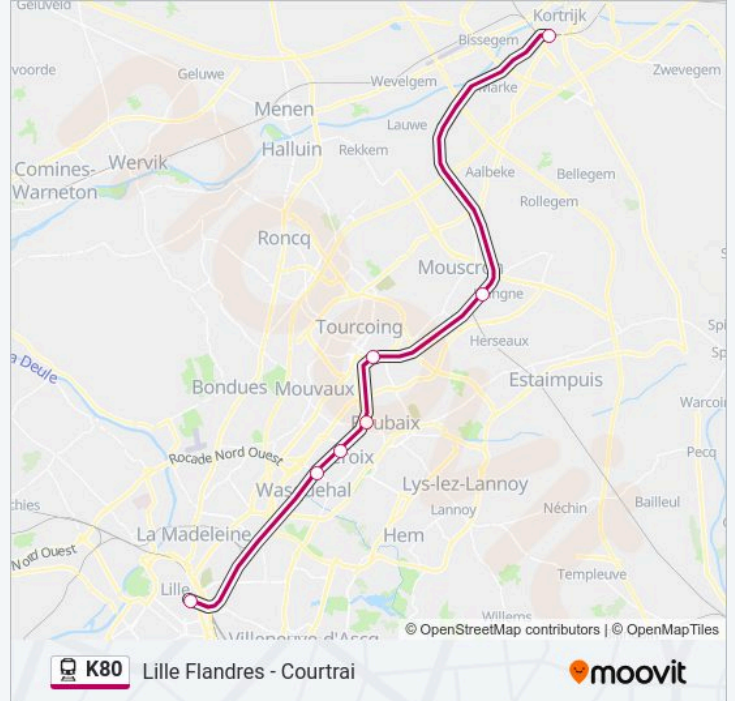

Direction: 19707

5 arrêts

[VOIR LES HORAIRES DE LA LIGNE](#)

Gare De Lille Flandres

Gare Jean Lebas Roubaix

Tourcoing

Mouscron

Courtrai

Horaires de la ligne K80 de train

Horaires de l'itinéraire 19707:

lundi	09:09
mardi	09:09
mercredi	09:09
jeudi	09:09
vendredi	09:09
samedi	09:09
dimanche	09:09

Informations de la ligne K80 de train

Direction: 19707

Arrêts: 5

Durée du Trajet: 39 min

Récapitulatif de la ligne: