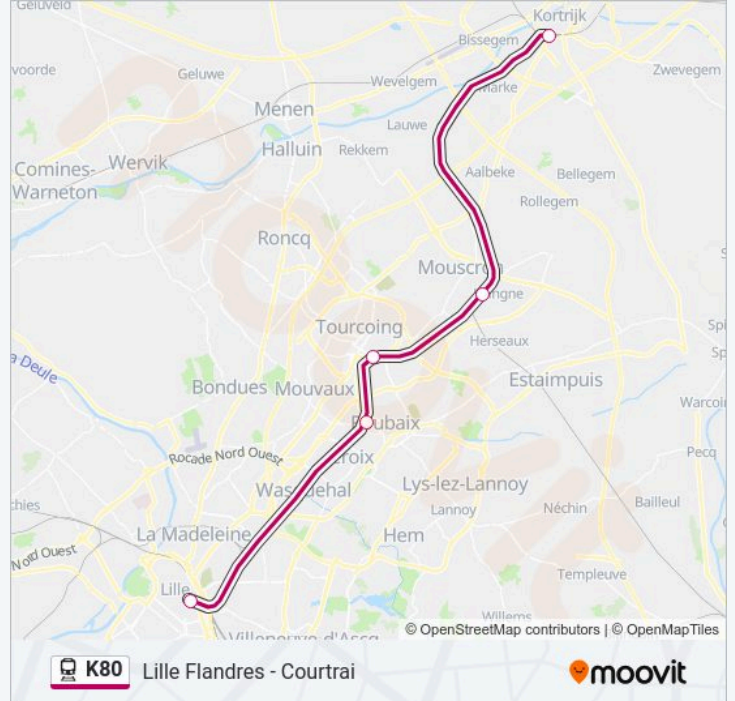

Direction: 19733

7 arrêts

[VOIR LES HORAIRES DE LA LIGNE](#)

Gare De Lille Flandres
Croix - Wasquehal
Croix L'Allumette
Gare Jean Lebas Roubaix
Tourcoing
Mouscron
Courtrai

Horaires de la ligne K80 de train

Horaires de l'itinéraire 19733:

lundi	18:03
mardi	Pas Opérationnel
mercredi	Pas Opérationnel
jeudi	Pas Opérationnel
vendredi	18:03
samedi	Pas Opérationnel
dimanche	18:03

Informations de la ligne K80 de train

Direction: 19733

Arrêts: 7

Durée du Trajet: 46 min

Récapitulatif de la ligne: