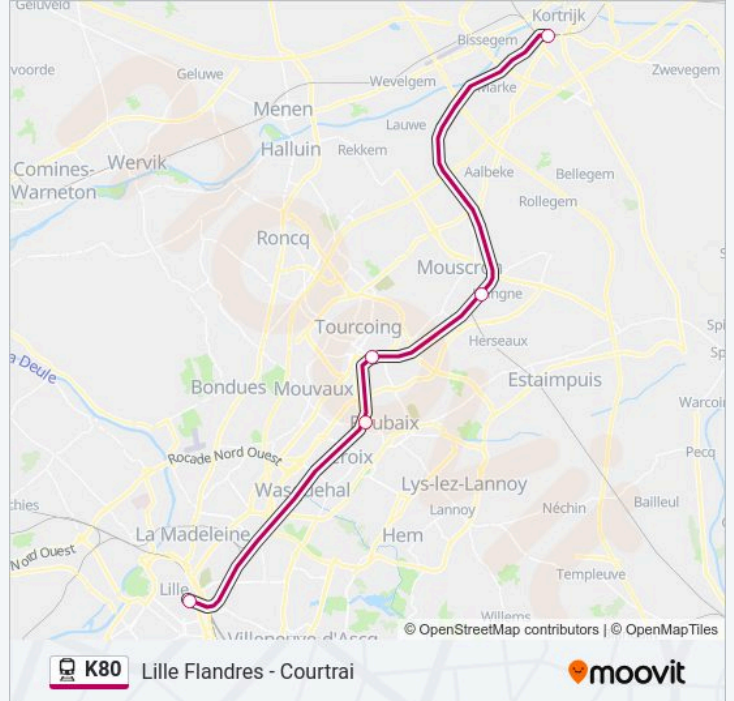

Direction: 19701

7 arrêts

[VOIR LES HORAIRES DE LA LIGNE](#)

- Gare De Lille Flandres
- Croix - Wasquehal
- Croix L'Allumette
- Gare Jean Lebas Roubaix
- Tourcoing
- Mouscron
- Courtrai

Horaires de la ligne K80 de train

Horaires de l'itinéraire 19701:

lundi	07:09
mardi	07:09
mercredi	07:09
jeudi	07:09
vendredi	07:09
samedi	Pas Opérationnel
dimanche	Pas Opérationnel

Informations de la ligne K80 de train

Direction: 19701

Arrêts: 7

Durée du Trajet: 36 min

Récapitulatif de la ligne: