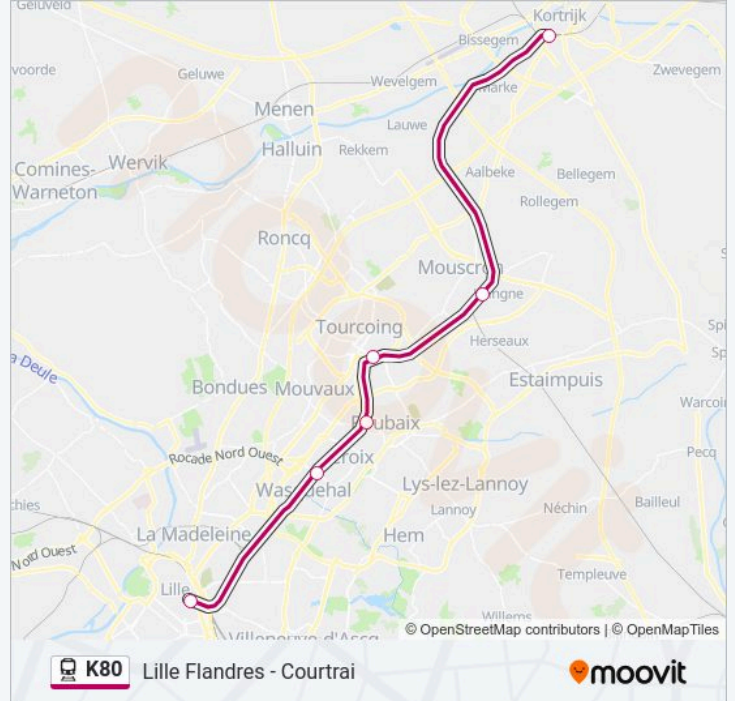

Récapitulatif de la ligne:

Direction: 19732

5 arrêts

[VOIR LES HORAIRES DE LA LIGNE](#)

Courtrai

Mouscron

Tourcoing

Gare Jean Lebas Roubaix