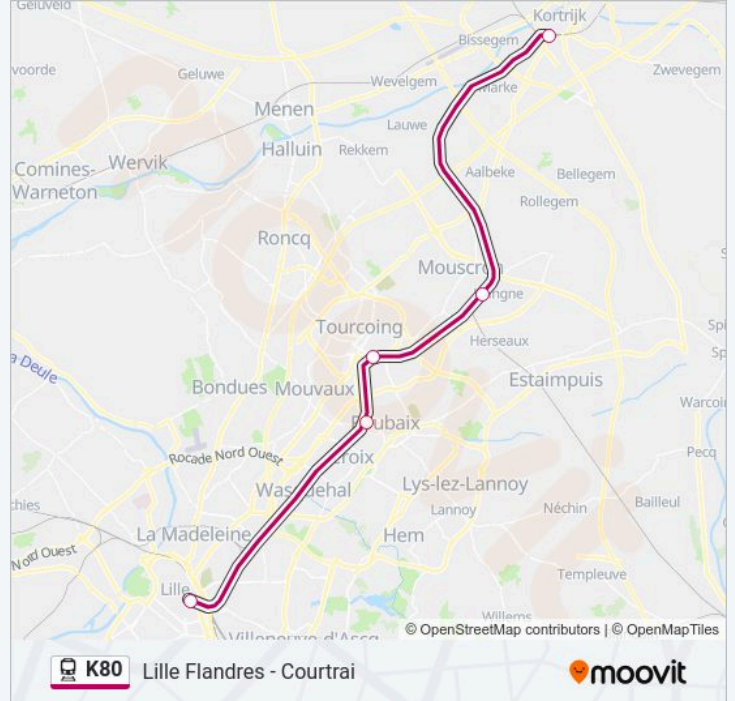

Direction: 19713

5 arrêts

[VOIR LES HORAIRES DE LA LIGNE](#)

Gare De Lille Flandres

Gare Jean Lebas Roubaix

Tourcoing

Mouscron

Courtrai

Horaires de la ligne K80 de train

Horaires de l'itinéraire 19713:

lundi	11:09
mardi	11:09
mercredi	11:09
jeudi	11:09
vendredi	11:09
samedi	11:09
dimanche	11:09

Informations de la ligne K80 de train

Direction: 19713

Arrêts: 5

Durée du Trajet: 36 min

Récapitulatif de la ligne: