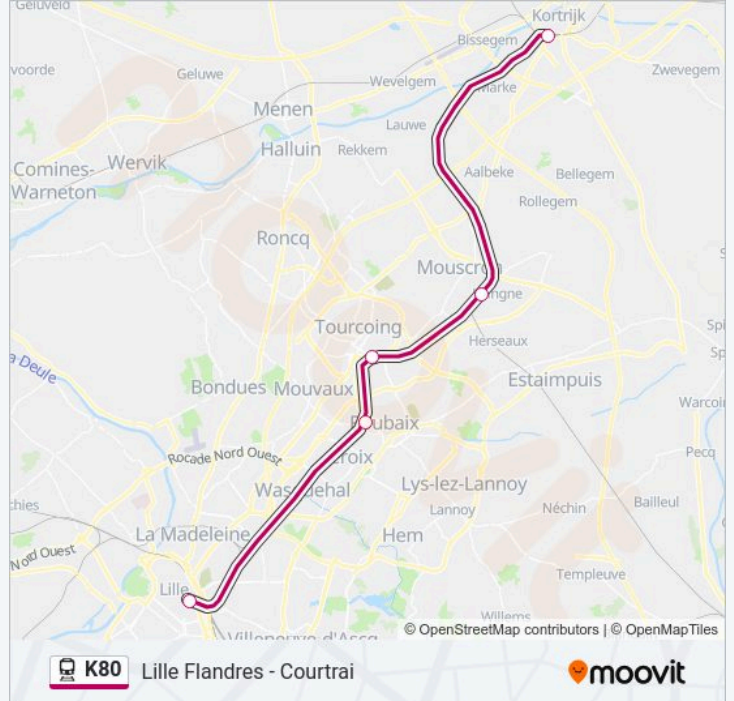

Courtrai

Mouscron

Tourcoing

Gare Jean Lebas Roubaix

Gare De Lille Flandres

Horaires de la ligne K80 de train

Horaires de l'itinéraire 19724:

lundi	18:11
mardi	Pas Opérationnel
mercredi	Pas Opérationnel
jeudi	Pas Opérationnel
vendredi	18:11
samedi	18:11
dimanche	18:11

Informations de la ligne K80 de train

Direction: 19724

Arrêts: 5

Durée du Trajet: 40 min

Récapitulatif de la ligne:

Direction: 19737

5 arrêts

[VOIR LES HORAIRES DE LA LIGNE](#)