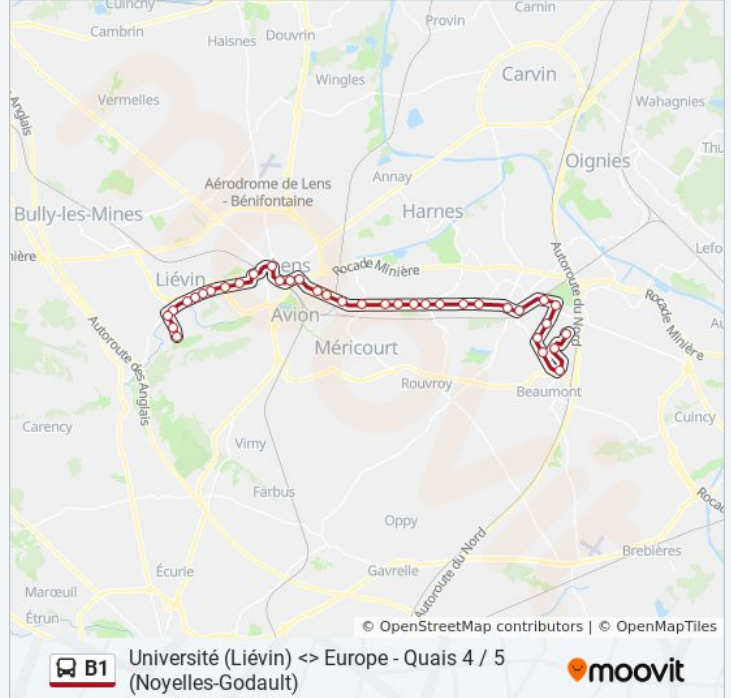

Direction: Europe - Quai 5

36 arrêts

[VOIR LES HORAIRES DE LA LIGNE](#)

Université
Lycée H. Darras
Rollencourt
Nauticaa - Quais 1 / 2
Centre
Grands Bureaux
Haute-Ville
Jean Jaurès
Liévin Louvre-Lens
Gymnase Hochman
Parc Louvre-Lens - Quais 1 / 2
Bollaert Delelis
Gares - Quais 2 Et 3
Centre-Ville
Pont De Douai
Henri Barbusse
Laon
Hôtel De Ville
Cimetière
Germinal

Informations de la ligne B1 de bus**Direction:** Europe - Quai 5**Arrêts:** 36**Durée du Trajet:** 64 min**Récapitulatif de la ligne:**

10 Mars 1906

Cocorico

Léon Delfosse

Leclerc

Mitterrand

Birembaut

Mairie - Quais 2 / 3

Gare - Quais 5 / 7

Sainte-Henriette

Jules Verne

Bord Des Eaux

Lycée Senez

F. Darchicourt

Les Vaches

Cinéma

Europe - Quai 5

Direction: Université

36 arrêts

[VOIR LES HORAIRES DE LA LIGNE](#)

Europe - Quai 4

Cinéma

Les Vaches

F. Darchicourt