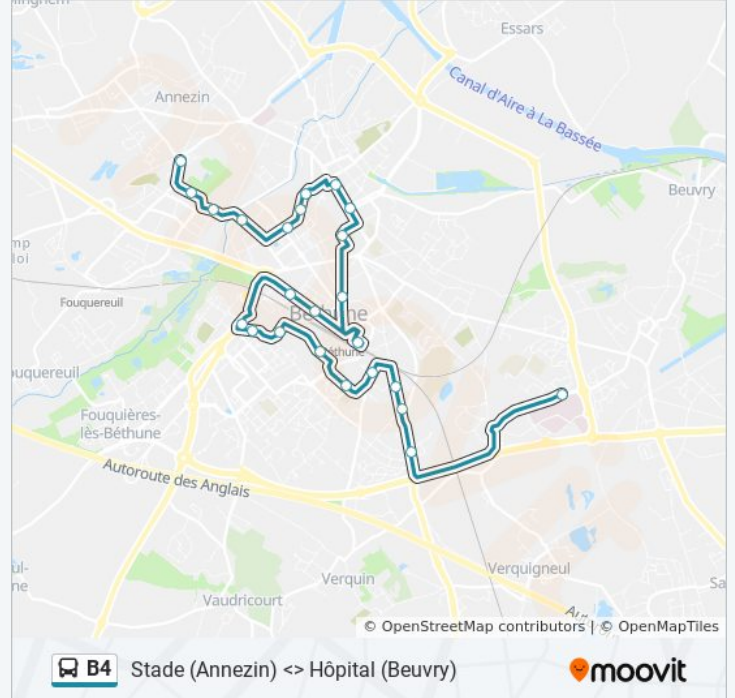

Centre Aquatique

Place Foch

Sully

Coussette

Poste

Stade

Les horaires et trajets sur une carte de la ligne B4 de bus sont disponibles dans un fichier PDF hors-ligne sur moovitapp.com. Utilisez le [Appli Moovit](#) pour voir les horaires de bus, train ou métro en temps réel, ainsi que les instructions étape par étape pour tous les transports publics à Lens.

[À propos de Moovit](#) • [Solutions MaaS](#) • [Pays disponibles](#) • [Communauté Moovit](#)

© 2024 Moovit - Tous droits réservés

**Consultez les horaires
d'arrivée en direct**