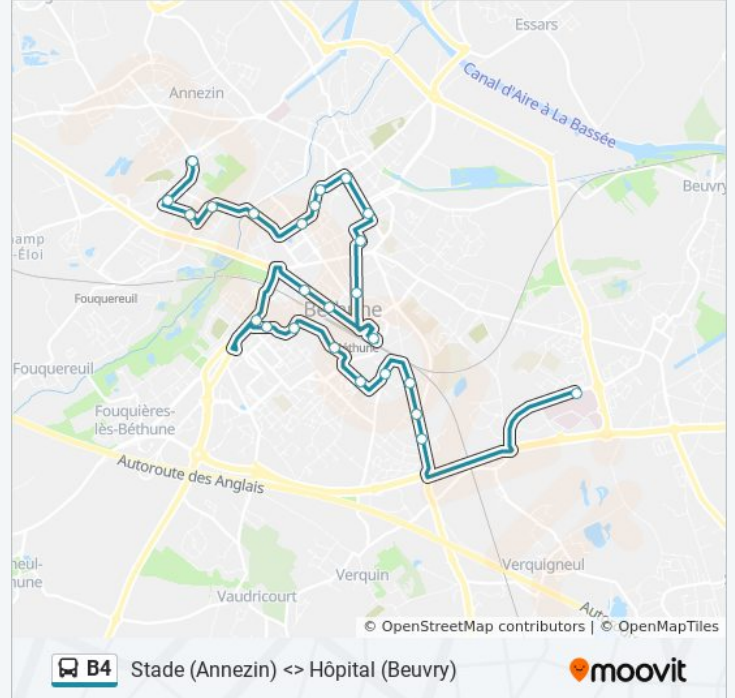

Utilisez l'application Moovit pour trouver la station de la ligne B4 de bus la plus proche et savoir quand la prochaine ligne B4 de bus arrive.

Direction: Hôpital - Quai 3

25 arrêts

[VOIR LES HORAIRES DE LA LIGNE](#)

Stade
Égalite
Mairie
Coussette
Sully
Place Foch
Centre Aquatique
Centre Sportif
Lamartine
Hôtel Des Postes
Clémenceau - Quai 2
Légion
Gare - Quai 3
Juin
Golf
Sacré Cœur
Victor Hugo
La Rotonde
Cité Cheminots
Barbusse
Cité Verquin

Horaires de la ligne B4 de bus

Horaires de l'itinéraire Hôpital - Quai 3:

lundi	06:05 - 20:20
mardi	06:05 - 20:20
mercredi	06:05 - 20:20
jeudi	06:05 - 20:20
vendredi	06:05 - 20:20
samedi	06:05 - 20:20
dimanche	07:30 - 20:30

Informations de la ligne B4 de bus**Direction:** Hôpital - Quai 3**Arrêts:** 25**Durée du Trajet:** 28 min**Récapitulatif de la ligne:**

Copernic
Popieluszko
Liberté
Hôpital - Quai 3

Direction: Stade

24 arrêts