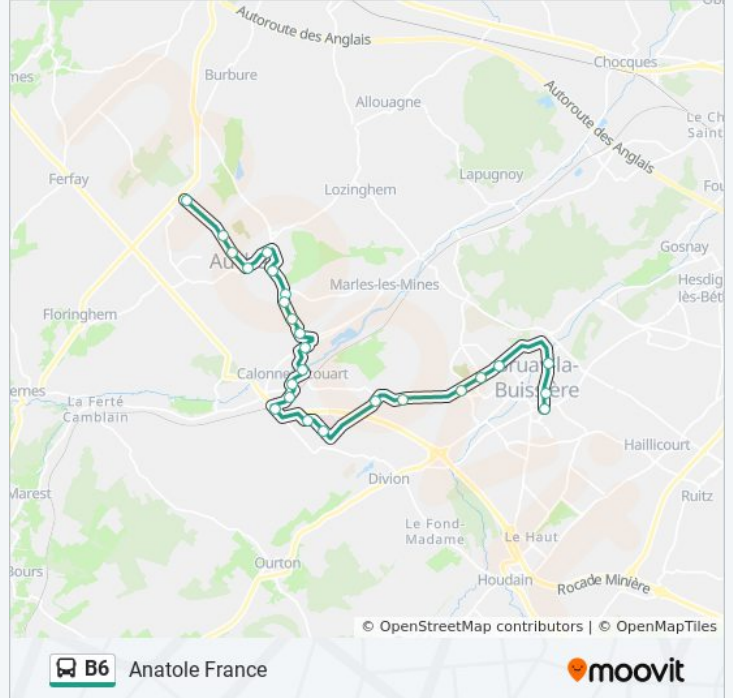

Utilisez l'application Moovit pour trouver la station de la ligne B6 de bus la plus proche et savoir quand la prochaine ligne B6 de bus arrive.

Direction: Anatole France

25 arrêts

[VOIR LES HORAIRES DE LA LIGNE](#)

Polyclinique

Legay

Rue D'Ourton

Gare

Joliot Curie

Mairie

Auguste Delattre

Marne

Les Hauts

Belfort

Chateaubriand

Évrard

Lycée Lavoisier

Horaires de la ligne B6 de bus

Horaires de l'itinéraire Anatole France:

lundi	05:58 - 20:43
mardi	05:58 - 20:43
mercredi	05:58 - 20:43
jeudi	05:58 - 20:43
vendredi	05:58 - 20:43
samedi	05:58 - 20:43
dimanche	07:30 - 20:30

Informations de la ligne B6 de bus**Direction:** Anatole France**Arrêts:** 25**Durée du Trajet:** 35 min**Récapitulatif de la ligne:**

Mairie

Sévigné

Brassens

Anatole France

Direction: Europe - Quai 1

25 arrêts