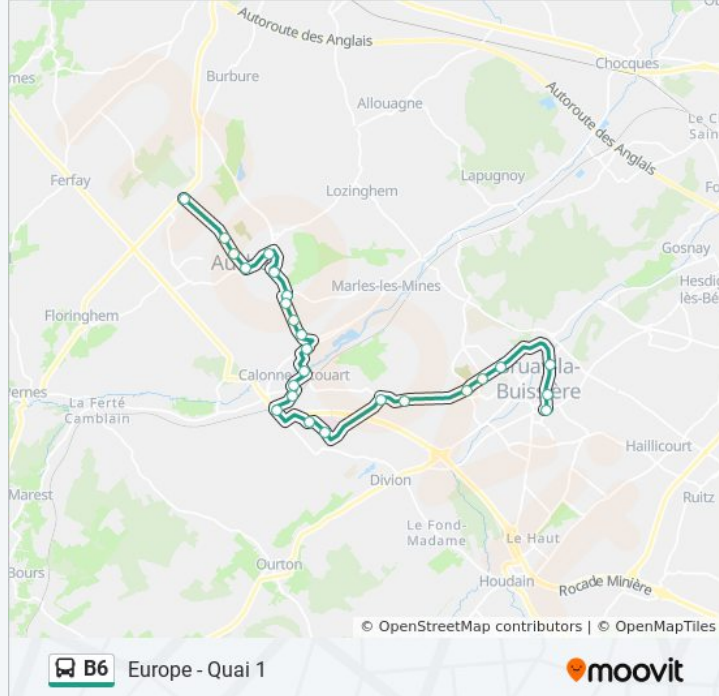

Chapelle

De Vinci

Les Terrasses

La Cavée

Évrard

Les Tombelles

Europe - Quais 1 / 2

Les horaires et trajets sur une carte de la ligne B6 de bus sont disponibles dans un fichier PDF hors-ligne sur moovitapp.com. Utilisez le [Appli Moovit](#) pour voir les horaires de bus, train ou métro en temps réel, ainsi que les instructions étape par étape pour tous les transports publics à Lens.

[À propos de Moovit](#) • [Solutions MaaS](#) • [Pays disponibles](#) • [Communauté Moovit](#)

© 2024 Moovit - Tous droits réservés

**Consultez les horaires
d'arrivée en direct**