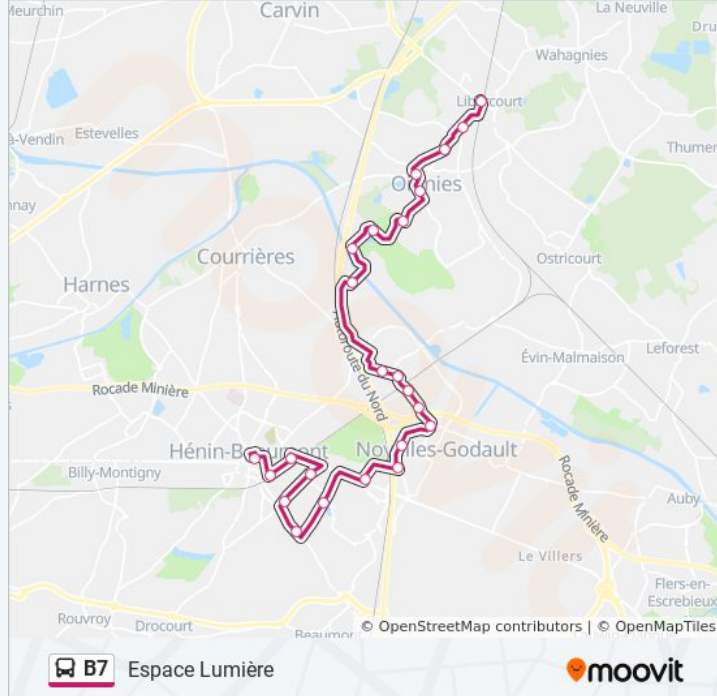

Utilisez l'application Moovit pour trouver la station de la ligne B7 de bus la plus proche et savoir quand la prochaine ligne B7 de bus arrive.

**Direction: Espace Lumière**

24 arrêts

[VOIR LES HORAIRES DE LA LIGNE](#)

**Horaires de la ligne B7 de bus**

Horaires de l'itinéraire Espace Lumière:

lundi	05:57 - 20:27
mardi	05:57 - 20:27
mercredi	05:57 - 20:27
jeudi	05:57 - 20:27
vendredi	05:57 - 20:27
samedi	05:57 - 20:27
dimanche	07:27 - 20:27

**Informations de la ligne B7 de bus****Direction:** Espace Lumière**Arrêts:** 24**Durée du Trajet:** 41 min**Récapitulatif de la ligne:**

Rimbaud

Gare - Quais 5 / 7

Espace Lumière

### Direction: Gare - Quai 3

25 arrêts

[VOIR LES HORAIRES DE LA LIGNE](#)

Espace Lumière

Gare - Quais 5 / 7

Rimbaud

A. Schweitzer

Robiaud