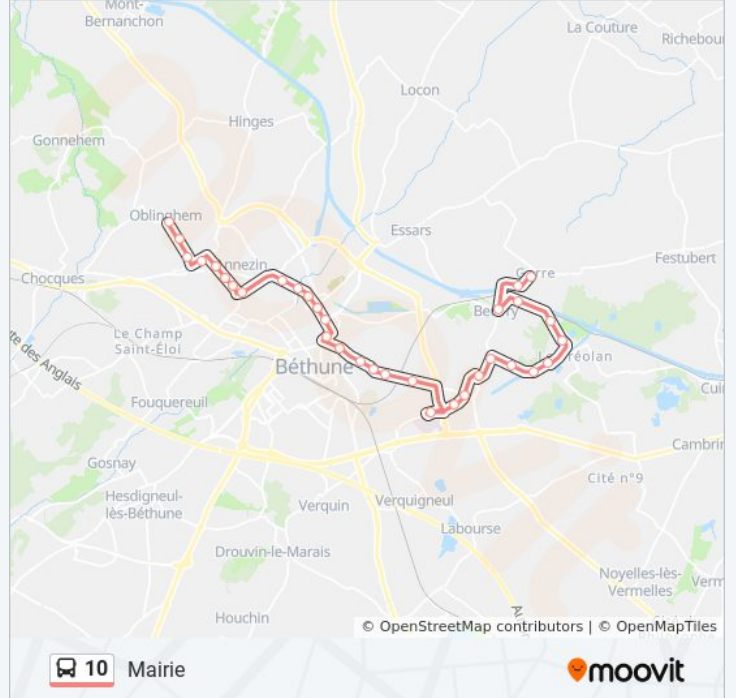

Parc Du Perroy

Gauthier

Clémenceau - Quai 5

Hôtel Des Postes

Lamartine

Gendarmerie

Pont Des Dames

Anne D'Artois

Rue Blum

Bas Champs

Rue Des Rosiers

Le Rivet

Mairie

Mayeux

Marais

Mairie

Les horaires et trajets sur une carte de la ligne 10 de bus sont disponibles dans un fichier PDF hors-ligne sur moovitapp.com. Utilisez le [Appli Moovit](#) pour voir les horaires de bus, train ou métro en temps réel, ainsi que les instructions étape par étape pour tous les transports publics à Lens.

[À propos de Moovit](#) • [Solutions MaaS](#) • [Pays disponibles](#) • [Communauté Moovit](#)

© 2024 Moovit - Tous droits réservés

Consultez les horaires d'arrivée en direct